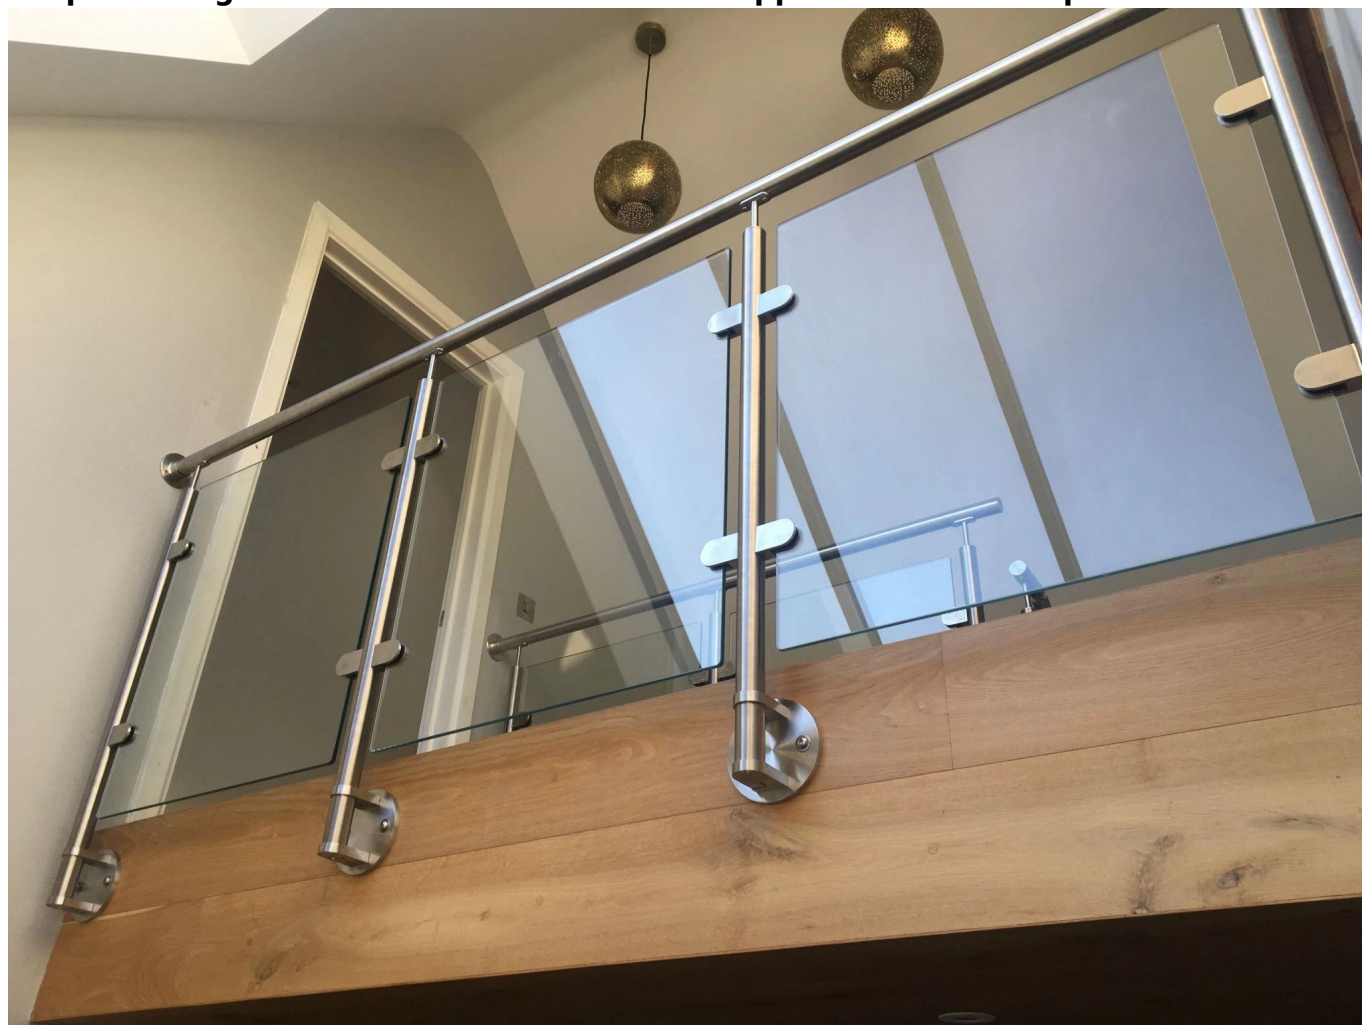

**Mount laterale rotonda ringhiera delle scale Ringhiera in acciaio inox coperta
Graphic Design moderno in linea Technical Support curvo Newel post**

Prodotto	All'ingrosso dell'acciaio inossidabile Balastra e corrimano Messaggio
Materiale	Acciaio inossidabile 304/316
tipo di montaggio	Pavimenti / parete / Deck Mount
disegni	Rotondo, quadrato, Piatto, o personalizzati
Altezza	850, 870, 950, 1050, 1200 millimetri, 36 ", 42 ", o personalizzata
spessore vetro	8-12mm
diametro tubo	Ø42.4 / 50,8 millimetri, 38 * 38/50 * 50mm, o personalizzati
spessore del tubo	1.0, 1.2, 1.5, 2.0mm, o personalizzato
Finitura	Lucido / PSS, raso / SSS, specchio, cromato, PVD
Utilizzo	Al coperto o all'aperto, commerciale o residenziale
Applicazione	Recinzioni, ringhiere, corrimano, scale, balcone, veranda, corridoio, ponte, decorazione della casa, piscina, centro commerciale
Confezione	/ Bolla di plastica scatole sacchi + carton + pallet, o su misura, facile da installare
Pagamento	T / T (30% di deposito), o negoziabile

Semi-frameless balcone ringhiera di vetro senza corrimano Top

KEBIL 科比奥®

**Ben arrivato a contatto con noi per Di più informazione:
vigilia**

E-mail: sales03@launch-china.cn

HP / WhatsApp / wechat: +8613686807796