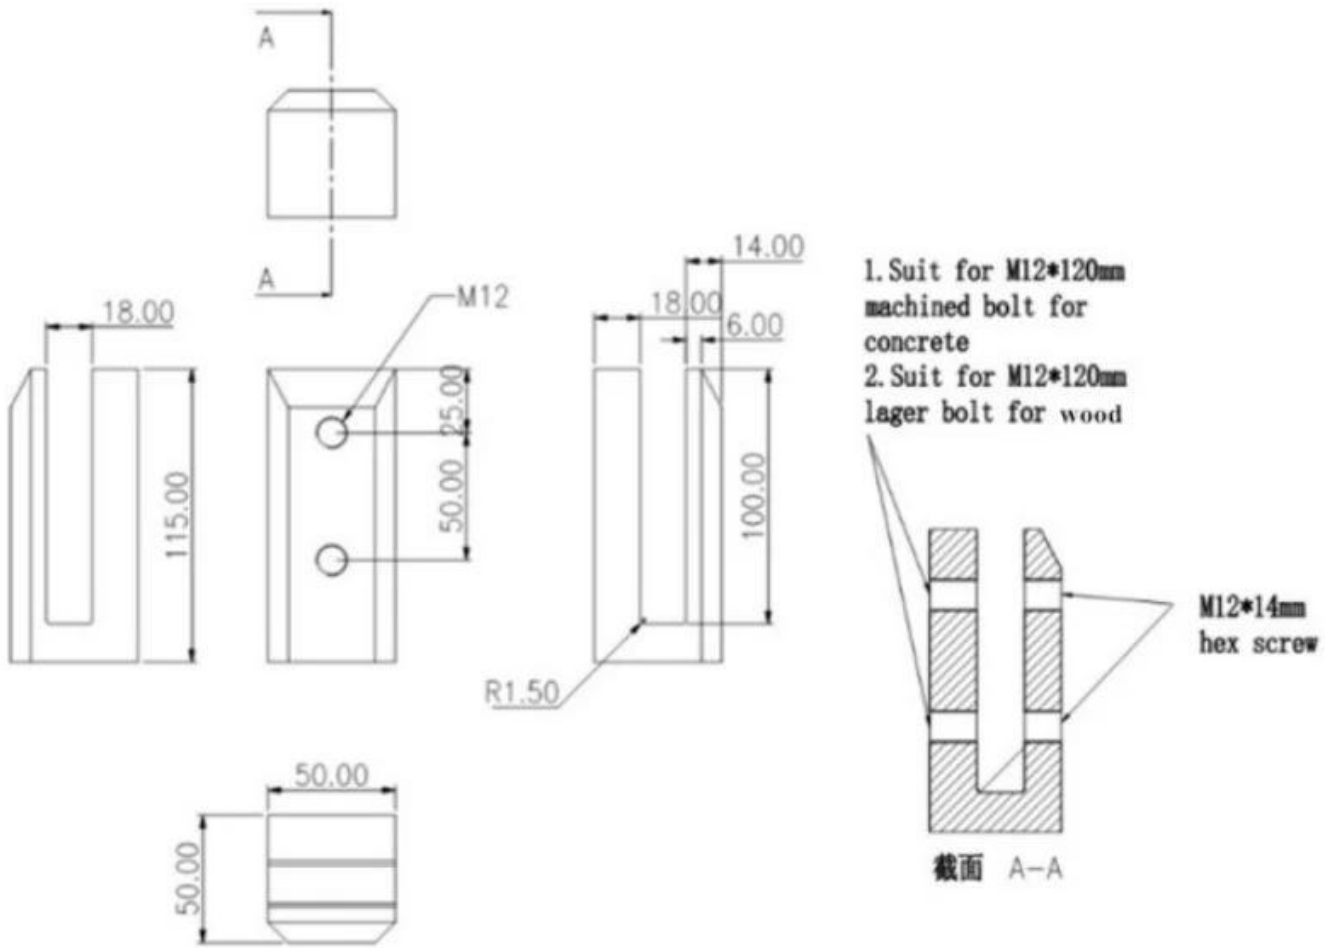

### Prodotto Specifiche.

|                       |  |
|-----------------------|--|
| Nome del prodotto     | Spigot in vetro montato laterale                 |
| Materiale             | Duplex 2205 Acciaio inossidabile                 |
| Finitura superficiale | Specchio lucido, satin spazzolato, nero opaco    |
| Spessore di vetro     | 8-13.52mm, vetro senza foro                      |
| Taglie                | Come da disegno                                  |
| Applicazione          | Ringhiera del balcone, ringhiera del ponte, ecc. |
| MOQ.                  | 10 pezzi   |

### Prodotto mostrare

**Disegno tecnico**

**Imballaggio e produzione di massa**

1 pz in una scatola bianca, 12pcs in una scatola dei cartoni animati

**Immagine del progetto**

Se sei interessato a questo prodotto, non esitare a contattarmi.  
Frank Fang. sales02@launch-china.cn.  
Whatsapp / telefono: +8615906261741