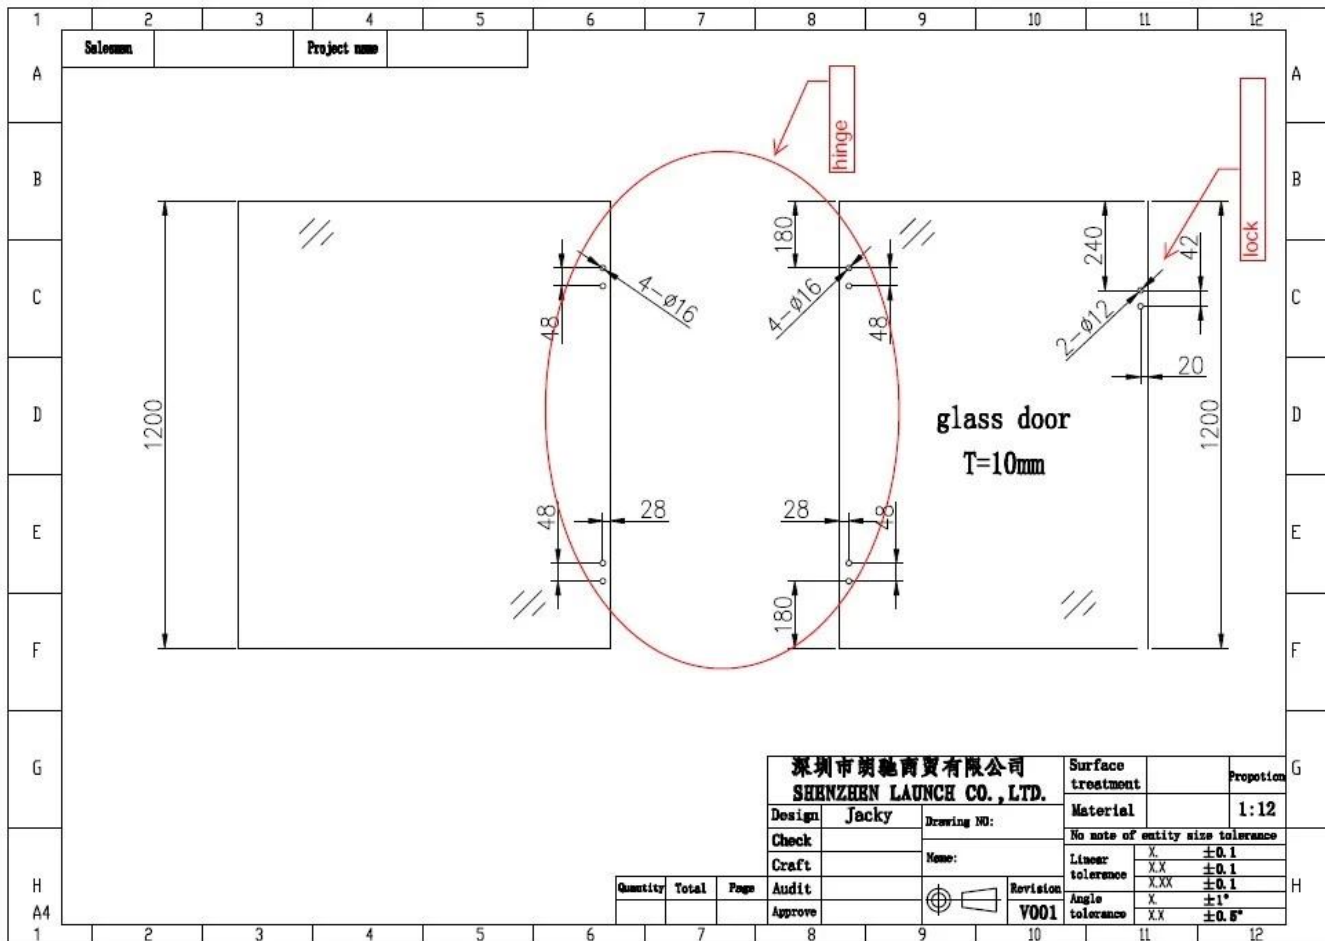

## I. Caratteristiche della cerniera del cancello in vetro

Cerniera  
vetro-vetro,  
modello G-  
G

Cerniera  
vetro-muro,  
modello G-  
W

Cerniera  
palo tondo  
VETRO ,  
modello G-  
R

II. Disegno foro vetro per cancello in vetro

III. Foto del progetto della cerniera del cancello in vetro in acciaio inossidabile