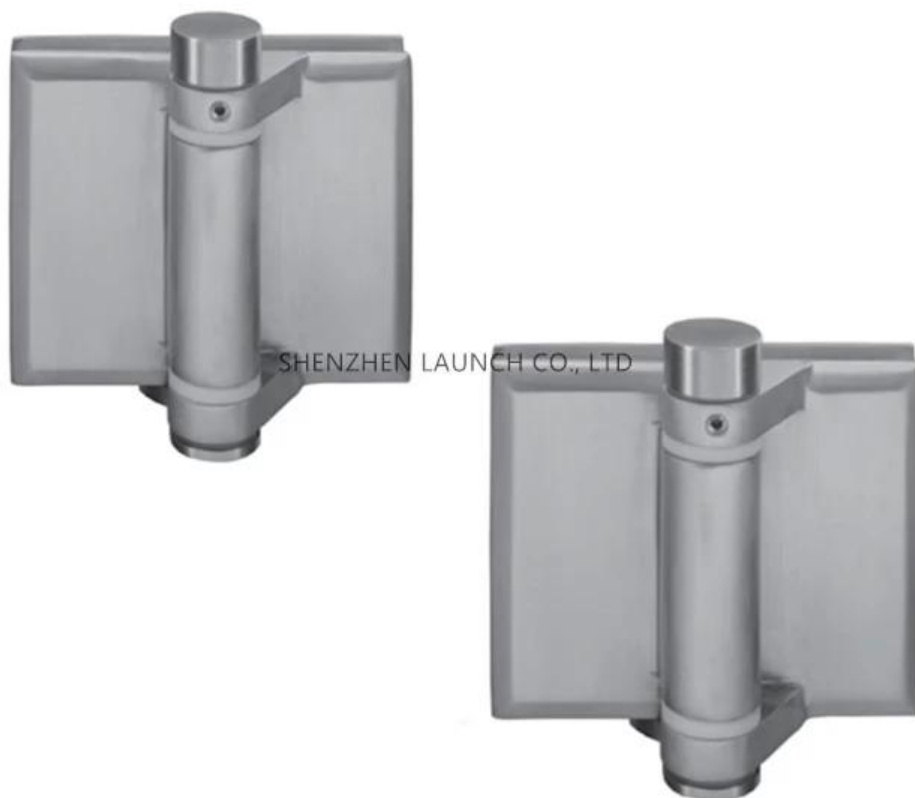

## I. Caratteristiche della cerniera del cancello in vetro

Cerniera  
vetro-vetro,  
modello G-  
G

Cerniera  
vetro-muro,  
modello G-  
W

Cerniera  
palo tondo  
VETRO ,  
modello G-  
R

II. Disegno foro vetro per cancello in vetro

III. Foto del progetto della cerniera del cancello in vetro in acciaio inossidabile