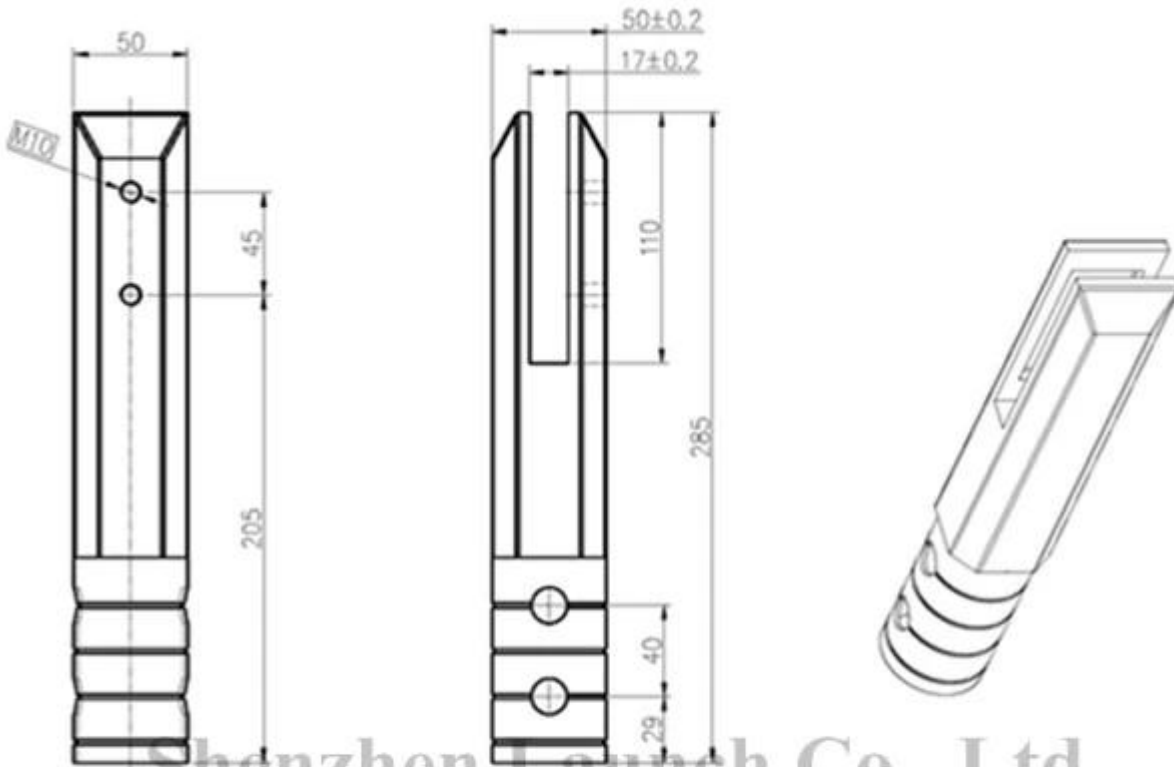

Project name

Shenzhen Launch Co., Ltd

数量共页第页

深圳市朝福商贸有限公司		表面处理	
SHENZHEN LAUNCH CO., LTD.		材料	
设计	裴佳辉	图号:SCM	未
校对		名称:Spigot	线性公差
工艺		版次	角度公差
审核		Y001	
批准			

Imballaggio & consegna

- -Un pc in un sacchetto di plastica, poi in una scatola. 20 pezzi in una scatola.
- -Opzione di spedizione: dal mare (10-15 giorni) /by aria (3-5 giorni)