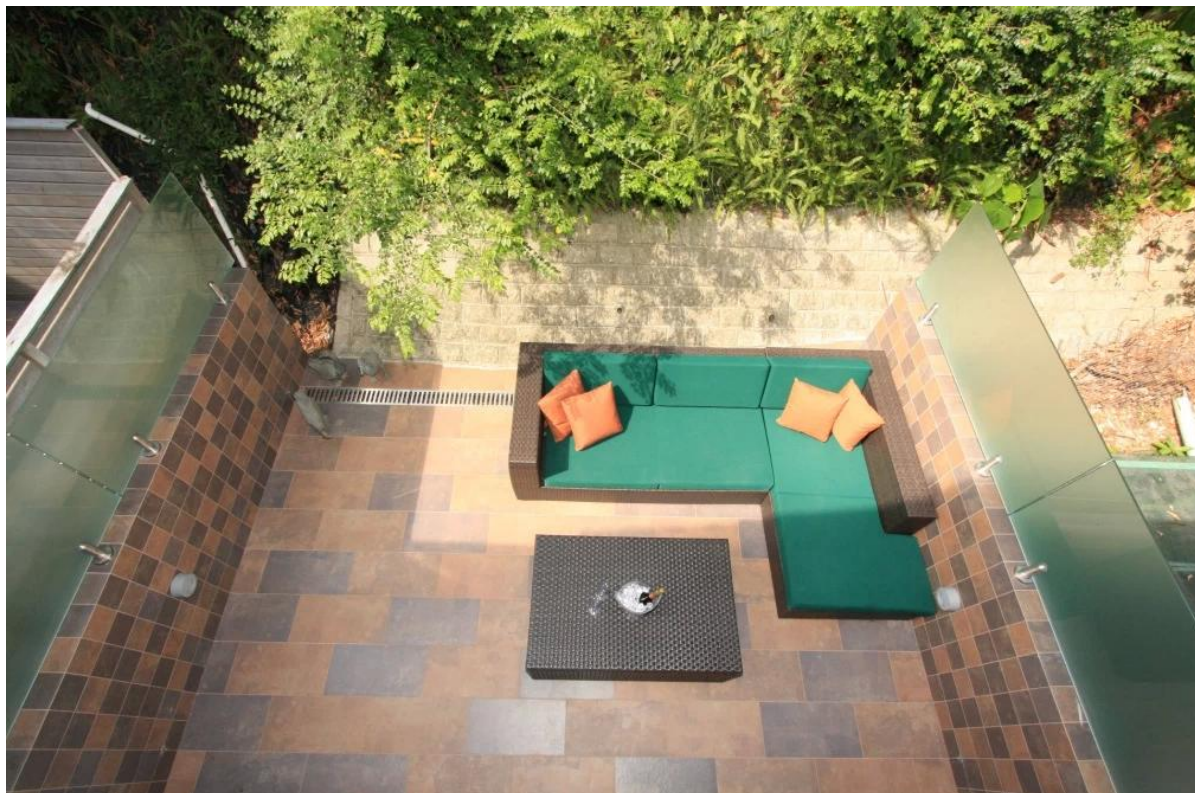

## Descrizione

- Piazza punte codolo per recinzione di sicurezza piscina in acciaio inox
- Materiale: acciaio inox 316, 316L, duplex2205
- Installazione: fissaggio nel calcestruzzo
- Per spessore di vetro: mm 10-13,52 (forniamo anche zipolo di vetro per vetro mm 15-16)
- A tenere il bicchiere largo 1500mm
- Applicazione: recinzione sicura piscina cristallina, frameless ringhiera del balcone, ringhiera in vetro, recinzioni giardino in acciaio inox, ringhiera in acciaio inox del cortile, balastra in vetro
- Per sia commercial che il design per la casa casa moderna
- Per il commercio all'ingrosso e al dettaglio (siamo fabbrica)
- Il campione è sempre disponibile
- Hanno superato la prova di resistenza

## Dettagli dei prodotti

superficie dello specchio

superficie satinata

Foto del progetto

prodotti associati: [fermo di portello di vetro](#), [cerniera di portello di vetro](#), [Tubo corrimano della scanalatura](#)