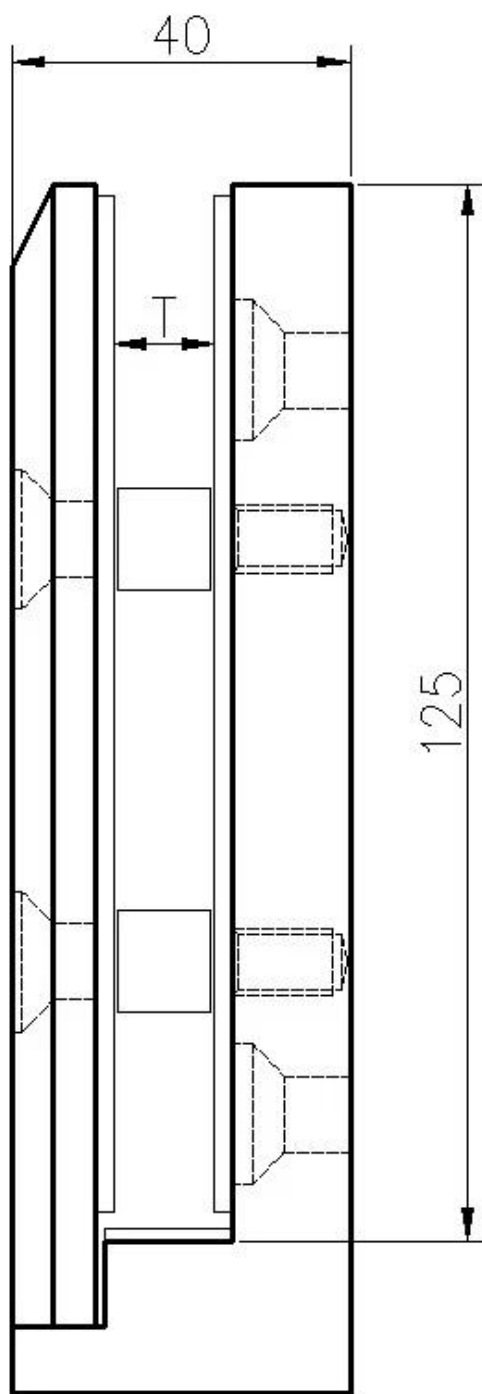

## Descrizione del prodotto

Prodotto ma.me	Acciaio inossidabile 2205 Scheda Smart Spigot per la ringhiera in vetro da 1/2 "Piscina
Materiale	Acciaio inossidabile 316.
Fine	Specchio lucido / satin spazzolato
Per Gla.SS T.Hickness.	8-13.52mm.
Altezza	143mm.
Foro di vetro per trapano	Diametro 14mm foro richiesto in vetro
Termine di pagamento	Paypal, West Union, T / T
Metodo di produzione	Lavorazione CNC (alta qualità)
dettagli sul confezionamento	1) un pezzo in una borsa a bolle, quindi in una scatola bianca 2) 12 pezzi in un cartone di cartone O imballaggio come requisiti dei clienti
Applicazione	Ringhiera in vetro balcone, ringhiera di scala, progettazione della ringhiera del ponte, recinto della piscina, ringhiera di vetro frameless della balaustra
Ispezione di fabbrica	Benvenuto
Sampio	Disponibile prima dell'ordine
Montare	FASCIA MONTAGGIO, Montaggio laterale Scheda in vetro Fissaggio in cemento o legname
MOQ.	Non limitato. Puoi ordinare secondo il tuo lavoro Requisiti.
OEM & ODM. Servizio	A disposizione

## Spigot in vetro intelligente montato lato Destails.

1) Foto del colpo di colpo del mountainglass della parte  
**Finitura lucida a specchio**

**Finitura spazzolata satinata:**

2) Dimensioni spigot in vetro montato lato

### **Imballaggio di sicurezza per spigot in vetro montato laterale**

1. Un pezzo in una borsa a bolle, poi in una scatola bianca.  
12 pezzi in un cartone di cartone.
2. Imballaggio come requisiti dei clienti.