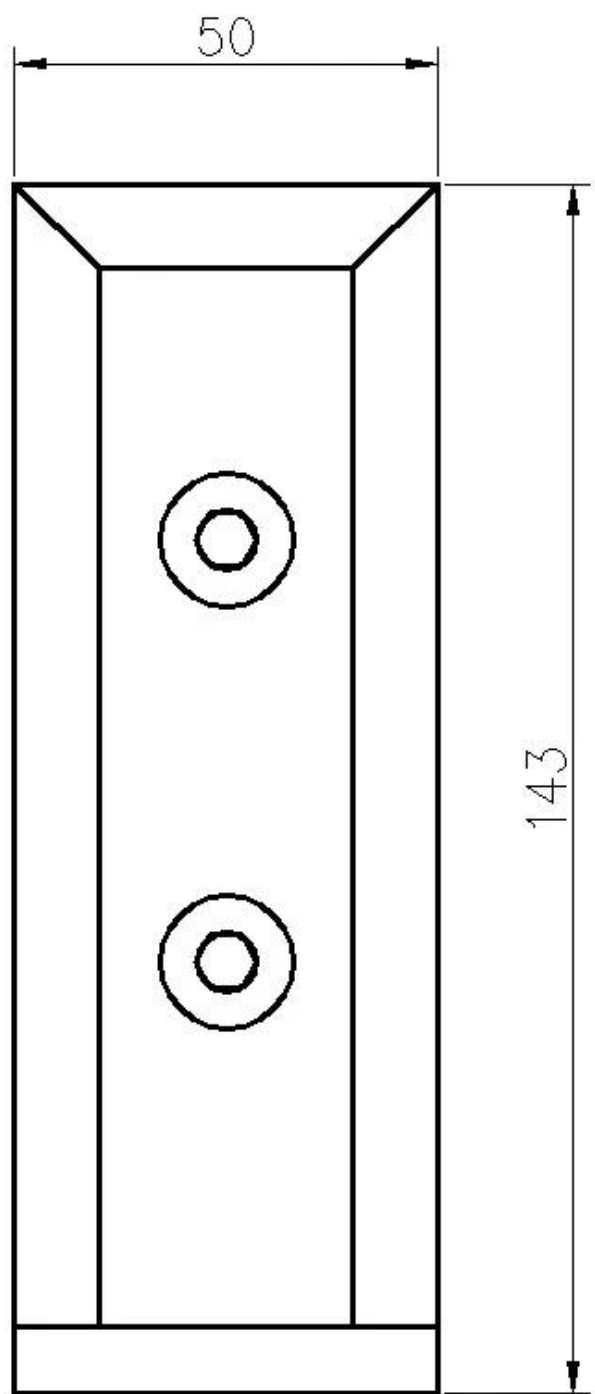

## Descrizione del prodotto

Prodotto ma.me	Acciaio inossidabile 2205 Scheda Smart Spigot per la ringhiera in vetro da 1/2 "Piscina
Materiale	Acciaio inossidabile 316.
Fine	Specchio lucido / satin spazzolato
Per Gla.SS T.Hickness.	8-13.52mm.
Altezza	143mm.
Foro di vetro per trapano	Diametro 14mm foro richiesto in vetro
Termine di pagamento	Paypal, West Union, T / T
Metodo di produzione	Lavorazione CNC (alta qualità)
dettagli sul confezionamento	1) un pezzo in una borsa a bolle, quindi in una scatola bianca 2) 12 pezzi in un cartone di cartone O imballaggio come requisiti dei clienti
Applicazione	Ringhiera in vetro balcone, ringhiera di scala, progettazione della ringhiera del ponte, recinto della piscina, ringhiera di vetro frameless della balaustra
Ispezione di fabbrica	Benvenuto
Sampio	Disponibile prima dell'ordine
Montare	FASCIA MONTAGGIO, Montaggio laterale Scheda in vetro Fissaggio in cemento o legname
MOQ.	Non limitato. Puoi ordinare secondo il tuo lavoro Requisiti.
OEM & ODM. Servizio	A disposizione

## Spigot in vetro intelligente montato lato Destails.

1) Foto del colpo di colpo del mountainglass della parte  
**Finitura lucida a specchio**

**Finitura spazzolata satinata:**

2) Dimensioni spigot in vetro montato lato