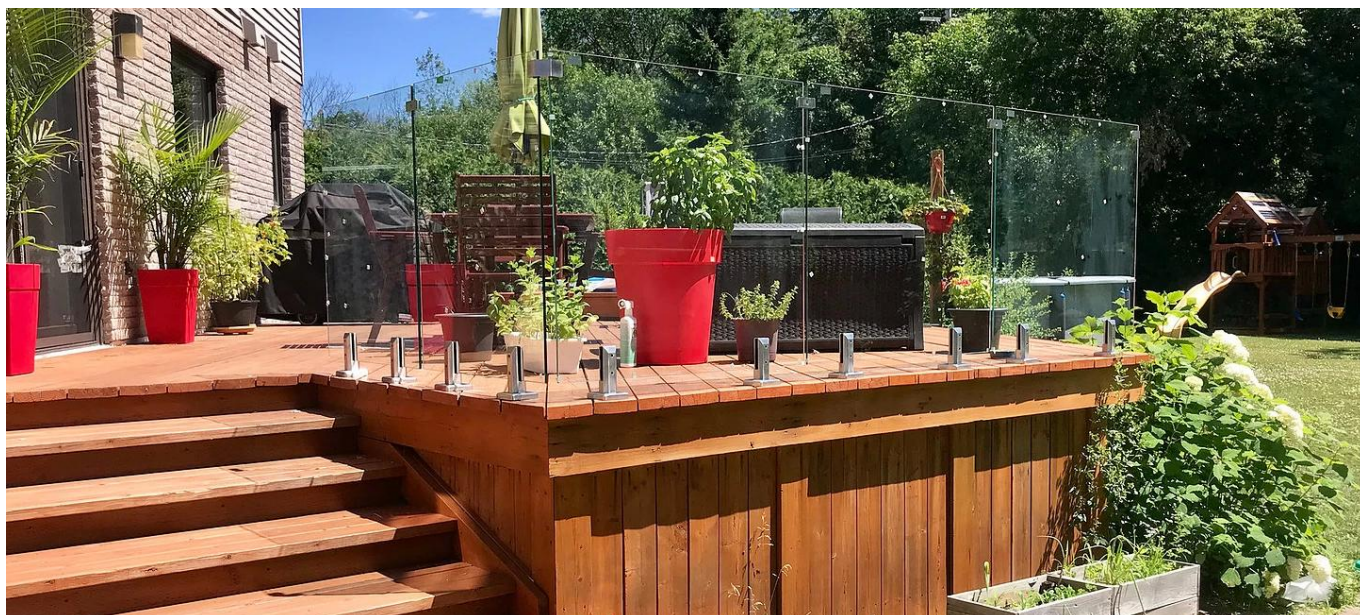

Acciaio inossidabile 316 2205 Piscina Frencing Glass a parete Bracket ad angolo

Caratteristiche principali

- Realizzato in acciaio inossidabile di alta qualità 316
- Compatibile con 3./8.", 1./2." e 9./16."Pannelli in vetro
- Nessun buco necessario in vetro

Morsetto in vetro a 180 gradi

Morsetto angolare in vetro a 90 gradi

Morsetto angolare a muro a vetro

Morsetto di vetro regolabile in vetro:

Morsetti a ringhiera in vetro finito nero opaco

Descrizione:

Anche senza un tappo ferroviario superiore o di vetro, è possibile mantenere l'allineamento e aggiungere forza al sistema di ringhiera di vetro con gli stabilizzatori del pannello di vetro.

Montato lungo l'area centrale dei pannelli di vetro, ogni stabilizzatore elegante contiene pannelli di vetro adiacenti in posizione.

Realizzato in acciaio inox virtualmente a prova di corrosione 316, gli stabilizzatori in vetro sono perfetti per progetti interni ed esterni.

Da 45 a 180 gradi, ci sono opzioni per ogni angolo nella configurazione della ringhiera. Seleziona gli stili necessari per rendere il tocco finale perfetto al tuo moderno progetto di ringhiere di vetro