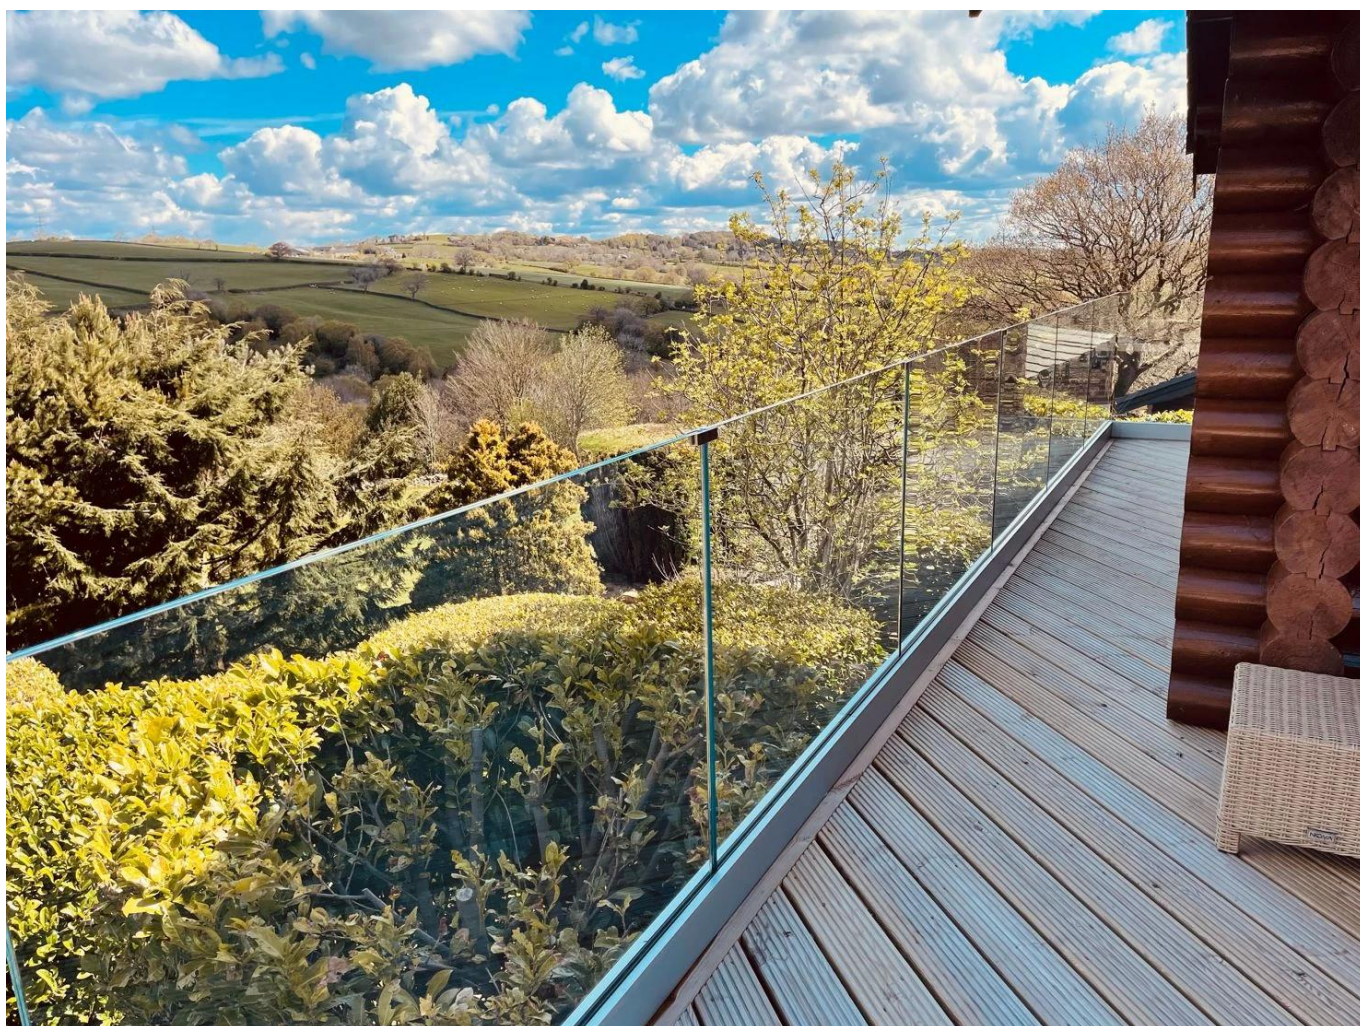

Morsetto in vetro a 180 gradi

Morsetto angolare in vetro a 90 gradi

Morsetto angolare a muro a vetro

Morsetto di vetro regolabile in vetro:

Morsetti a ringhiera in vetro finito nero opaco

Descrizione:

Anche senza un tappo ferroviario superiore o di vetro, è possibile mantenere l'allineamento e aggiungere forza al sistema di ringhiera di vetro con gli stabilizzatori del pannello di vetro.

Montato lungo l'area centrale dei pannelli di vetro, ogni stabilizzatore elegante contiene pannelli di vetro adiacenti in posizione.

Realizzato in acciaio inox virtualmente a prova di corrosione 316, gli stabilizzatori in vetro sono perfetti per progetti interni ed esterni.

Da 45 a 180 gradi, ci sono opzioni per ogni angolo nella configurazione della ringhiera. Seleziona gli stili necessari per rendere il tocco finale perfetto al tuo moderno progetto di ringhiere di vetro