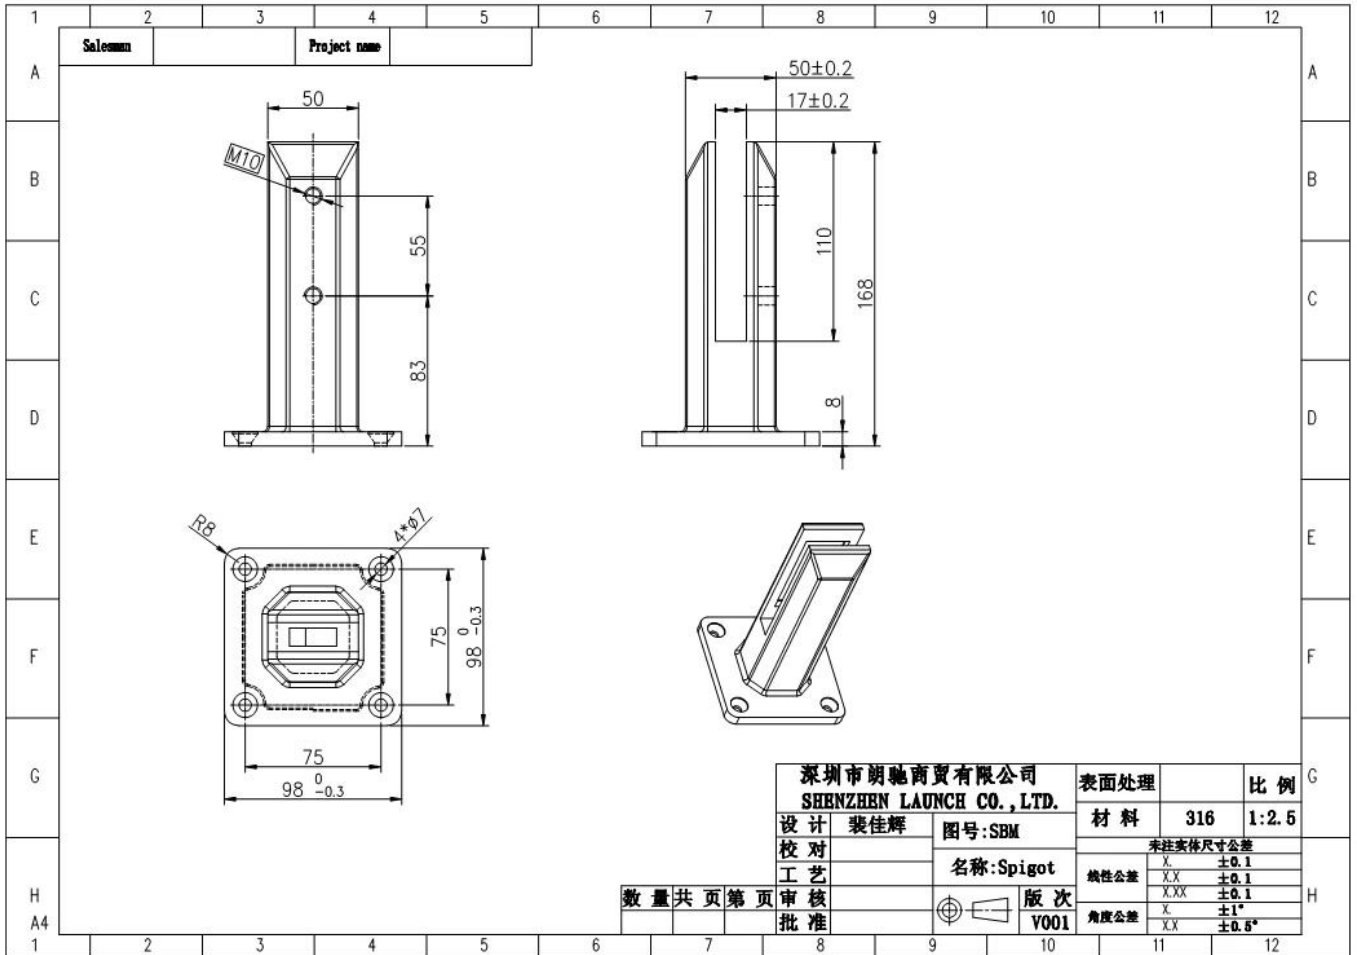

Nero lucido Recinto di recinzione in acciaio inossidabile PISCELLO PISCINA
PISCINA PIGOT RBM:

Disegno tecnico:

Imballaggio:

Foto del progetto:

SBM nella finitura a specchio:

SBM in Satin Finish:

Shenzhen Launch Co., Ltd è una produzione professionale con design, produzione e vendita di hardware in acciaio inox, raccordi per ringhiera in vetro, accessori per corrimani e altri prodotti.