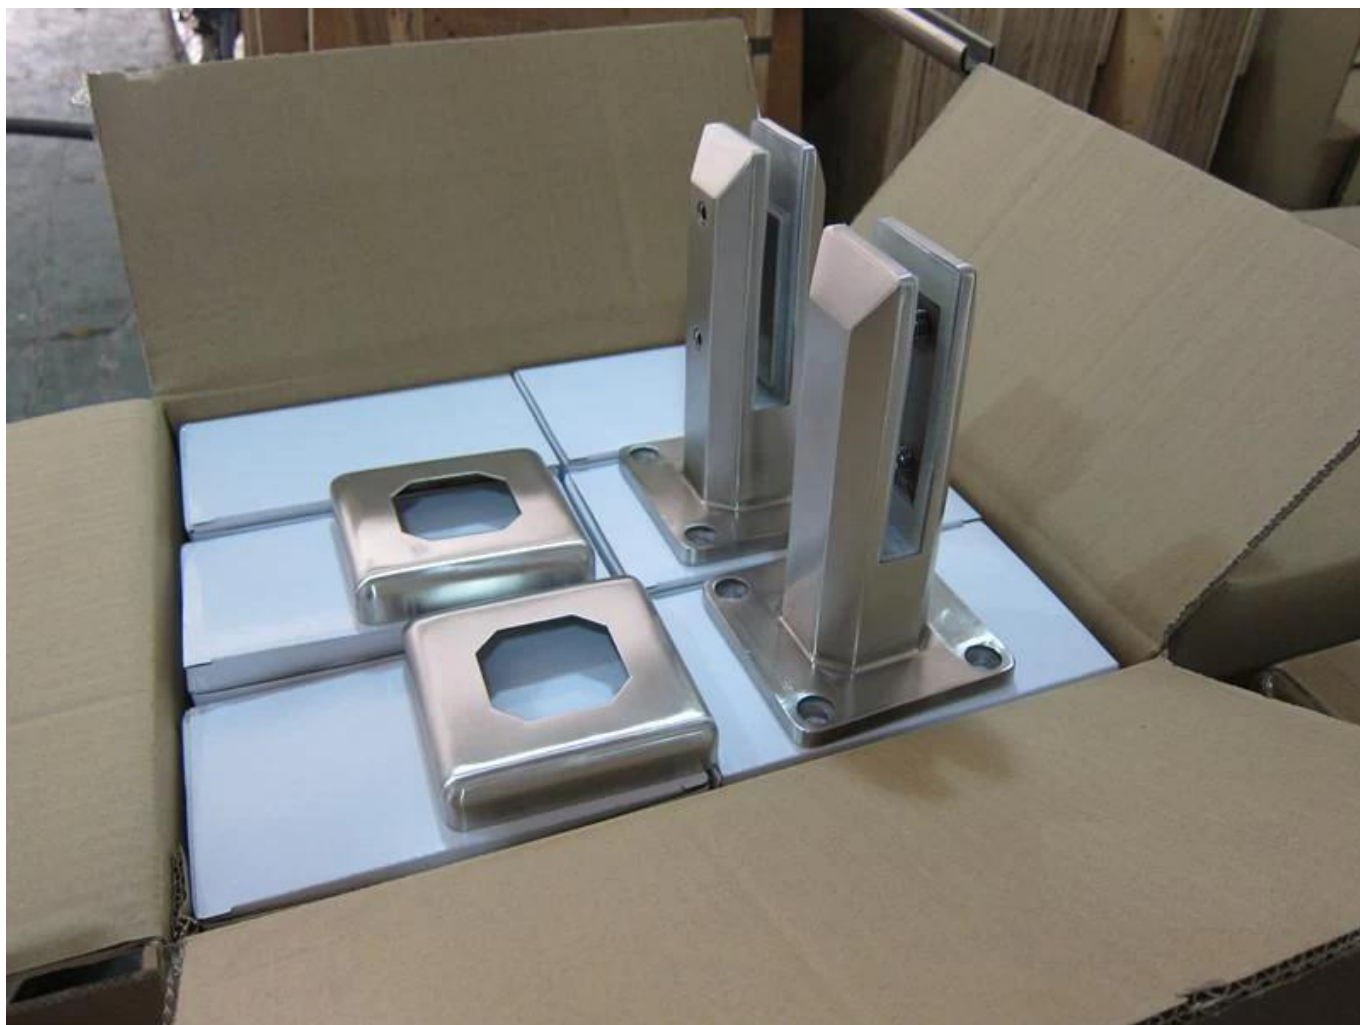

Nero lucido Recinto di recinzione in acciaio inossidabile PISCELLO PISCINA
PISCINA PIGOT RBM:

Disegno tecnico:

Imballaggio:

Foto del progetto:

SBM nella finitura a specchio:

SBM in Satin Finish:

Shenzhen Launch Co., Ltd è una produzione professionale con design, produzione e vendita di hardware in acciaio inox, raccordi per ringhiera in vetro, accessori per corrimani e altri prodotti.