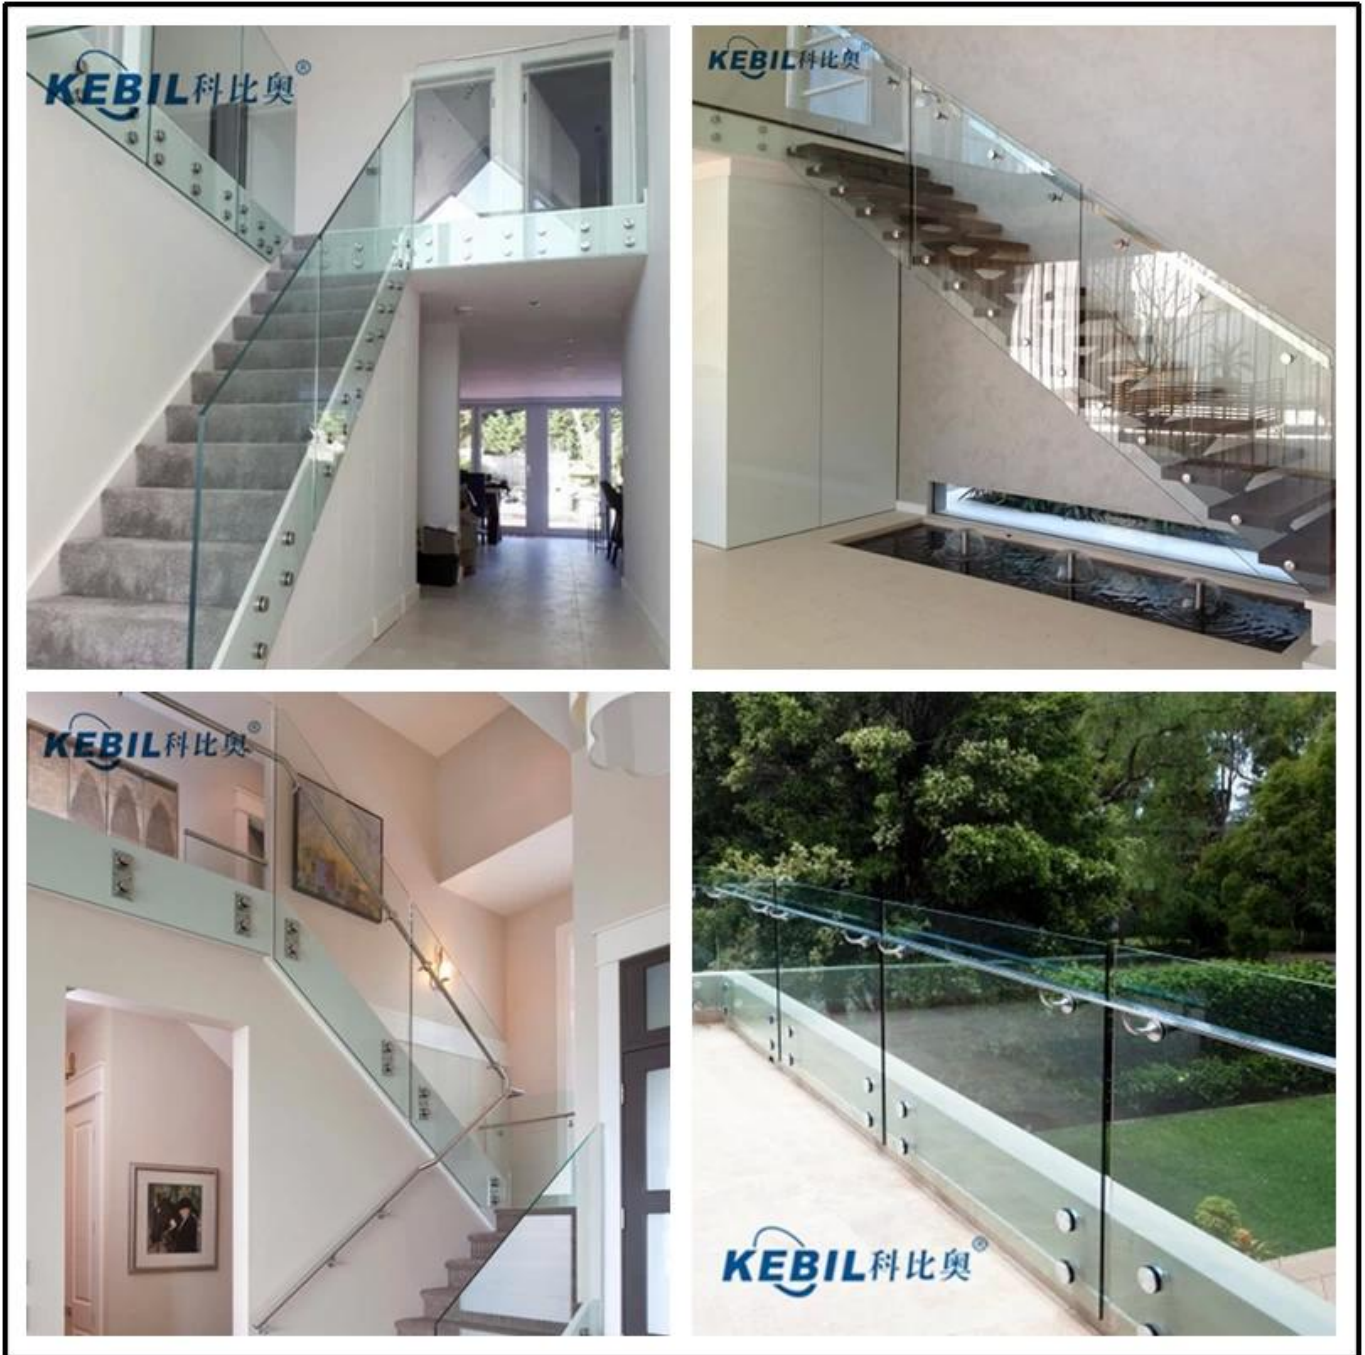

[In caso di necessità, non esitare a contattarci.](#)

[Frank Fang](#)

[E-mail: sales02@launch-china.cn](mailto:sales02@launch-china.cn)

[Telefono / WhatsApp / Wechat: +8615906261741](tel:+8615906261741)