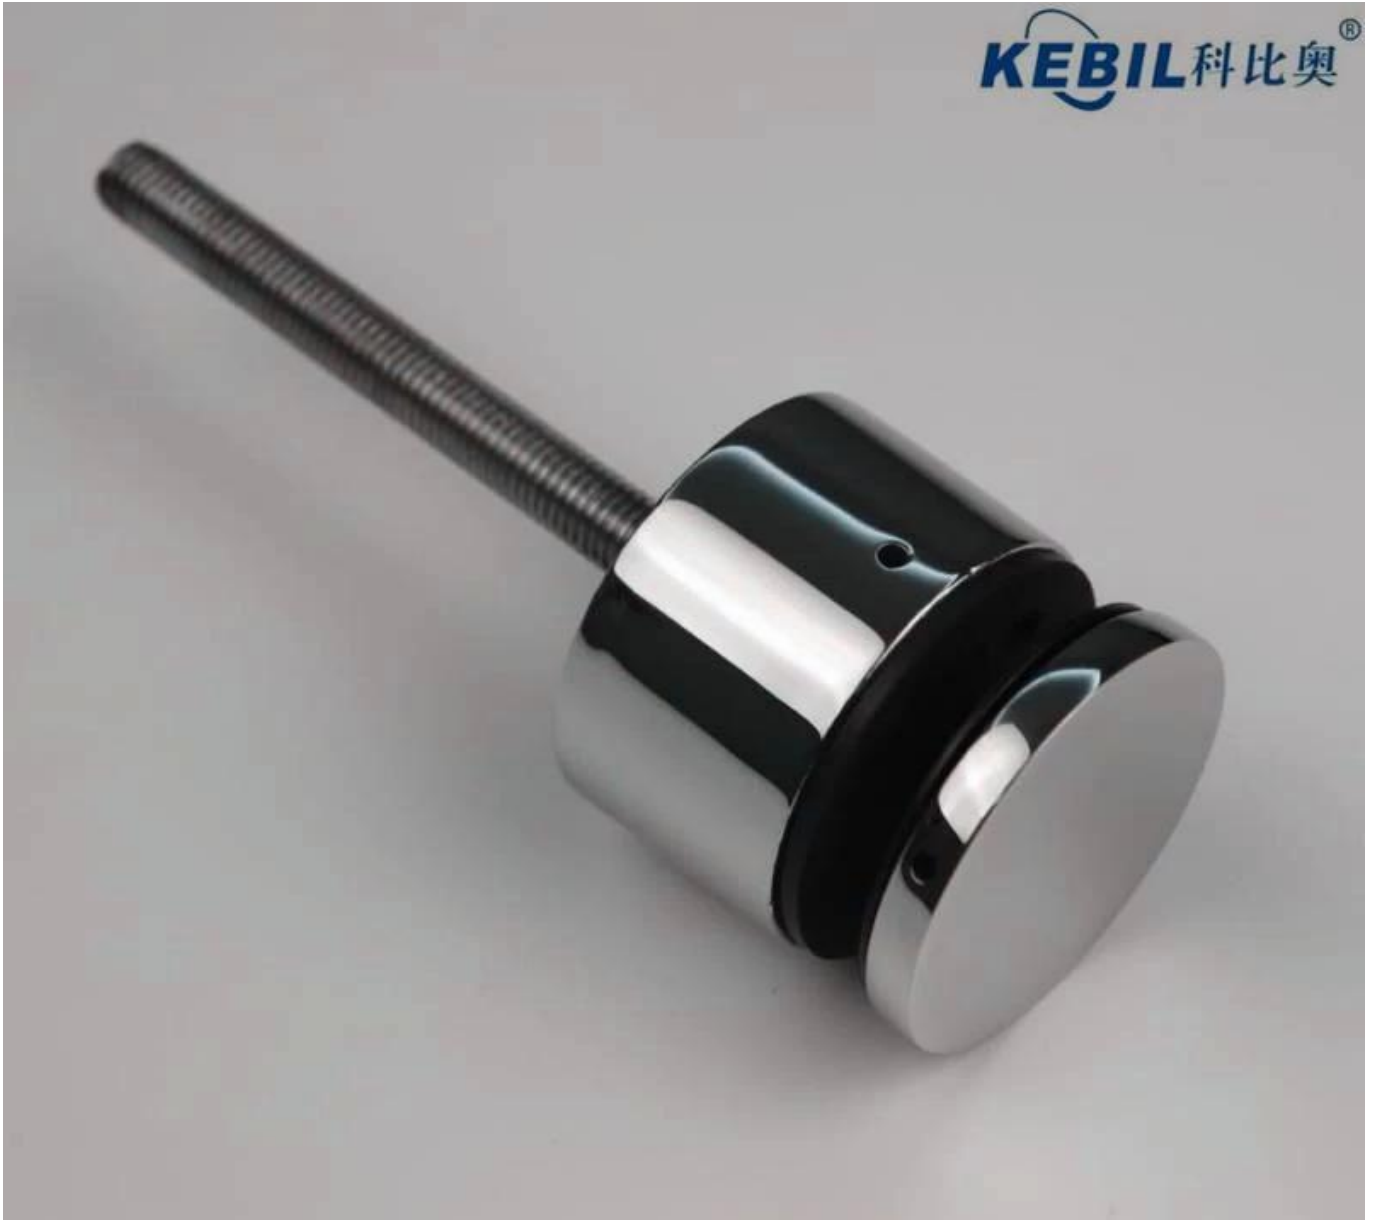

Modello No.:SF-50T

Modello n. : SF-38Z