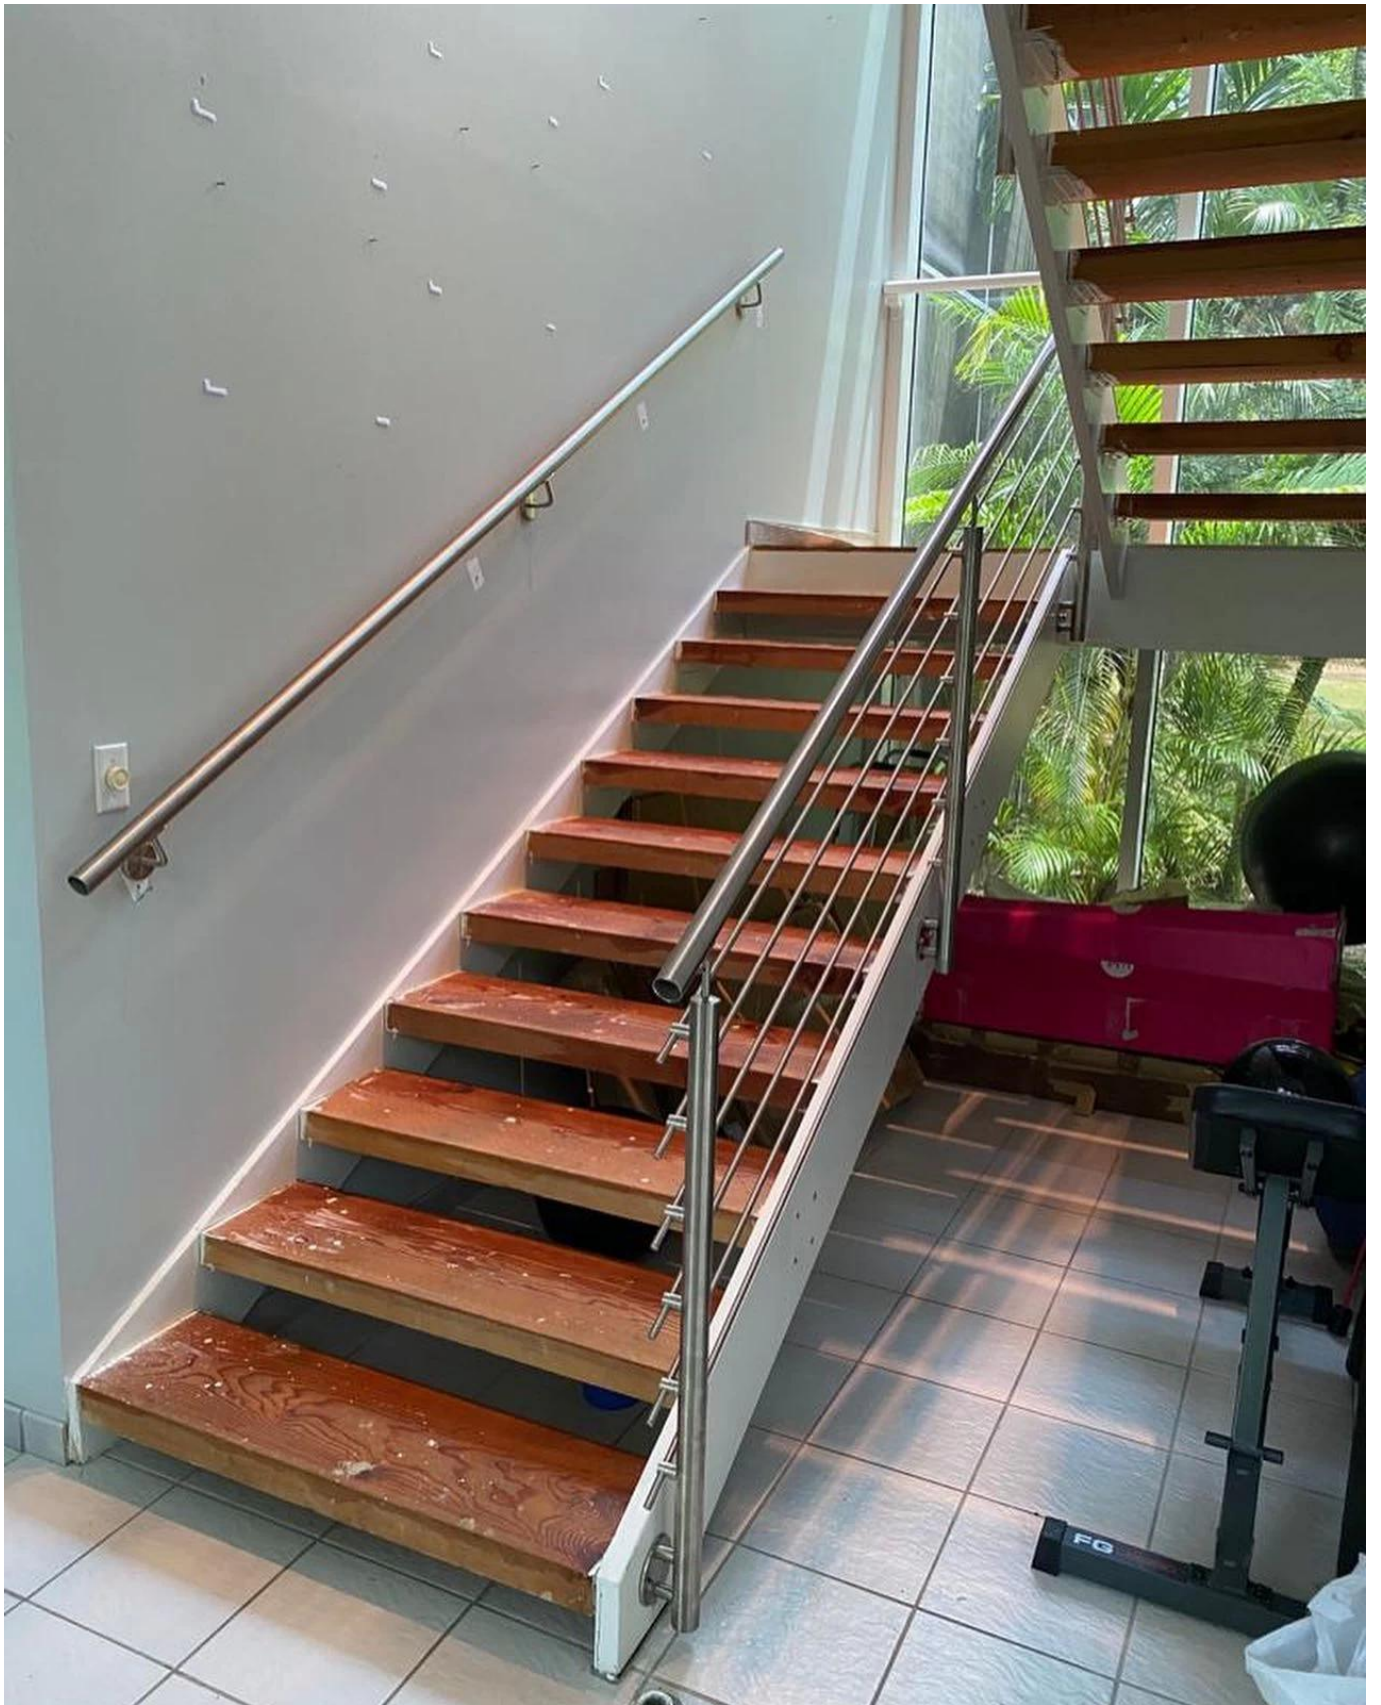

## Specifiche del prodotto:

ProdottoNome	<b>Balaustra in acciaio inox con ringhiera a barre a barre</b>
Materiale	Acciaio inossidabile 304 o 316
Fine	Specchio lucido o satinato spazzolato
Taglia	Φ50.8 * H1100 (mm)
Dimensione crossbar / asta	Diametro 12mm.
Corrimano	A disposizione
Installazione	Bulloni / viti / viti autofilettanti / esplosioni
Montaggio	Montaggio montato / fascia montato
Applicazione	Balcone ringhiera, ringhiera del ponte, ringhiera del portico, ringhiera della terrazza, ringhiera delle scale
Raccordi	Tutto il casting e solido

## Prodotti mostrano

**KEBIL** 科比奥®

**NeroPolvereRivestitoFine:**