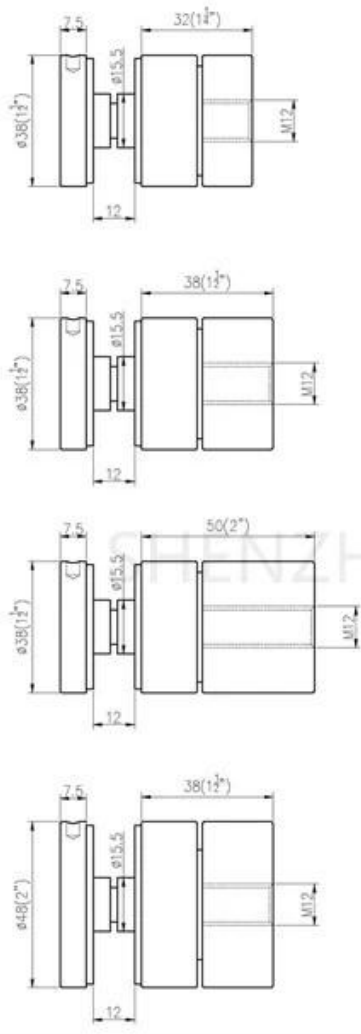

Altri modelli di distanziatori in vetro come sotto-

**SF-50T**

**SF-50A**

**SF-50**

**SF-38**

**SF-38Z**

**SF-30**

Part No.	Material	Finish	Body	Bolt size
<ul style="list-style-type: none"> <li>▪ SF-30</li> <li>▪ SF-40</li> <li>▪ SF-50</li> <li>▪ SF-50A</li> </ul>	<ul style="list-style-type: none"> <li>▪ AISI 304</li> <li>▪ AISI 316</li> </ul>	<ul style="list-style-type: none"> <li>▪ Satin</li> <li>▪ Mirror</li> </ul>	<ul style="list-style-type: none"> <li>▪ 30x10; 30x25mm</li> <li>▪ 40x10; 40x30mm</li> <li>▪ 50x12; 50x30mm</li> <li>▪ 50x12; 50x50mm</li> <li>▪ silicon rubber gasket included</li> </ul>	<ul style="list-style-type: none"> <li>▪ M10x120 bolt</li> <li>▪ M10x72 wood screw</li> <li>▪ M8x100 bolt</li> <li>▪ M8 x72 wood screw</li> </ul>

Part No.	Material	Finish	Body	Bolt size
<ul style="list-style-type: none"> <li>▪ SF-38Z</li> </ul>	<ul style="list-style-type: none"> <li>▪ AISI 304</li> <li>▪ AISI 316</li> </ul>	<ul style="list-style-type: none"> <li>▪ Satin</li> <li>▪ Mirror</li> </ul>	<ul style="list-style-type: none"> <li>▪ hollow type</li> <li>▪ 38x7.5;38x38mm</li> <li>▪ silicon rubber gasket included</li> </ul>	<ul style="list-style-type: none"> <li>▪ M8x70 hexagonal screw</li> </ul>

Part No.	Material	Finish	Body	Mounting plate size
<ul style="list-style-type: none"> <li>▪ SF-50T</li> </ul>	<ul style="list-style-type: none"> <li>▪ AISI 304</li> <li>▪ AISI 316</li> </ul>	<ul style="list-style-type: none"> <li>▪ Satin</li> <li>▪ Mirror</li> </ul>	<ul style="list-style-type: none"> <li>▪ 50x10;50x30mm</li> <li>▪ silicon rubber gasket included</li> </ul>	<ul style="list-style-type: none"> <li>▪ 200x100x10mm</li> </ul>