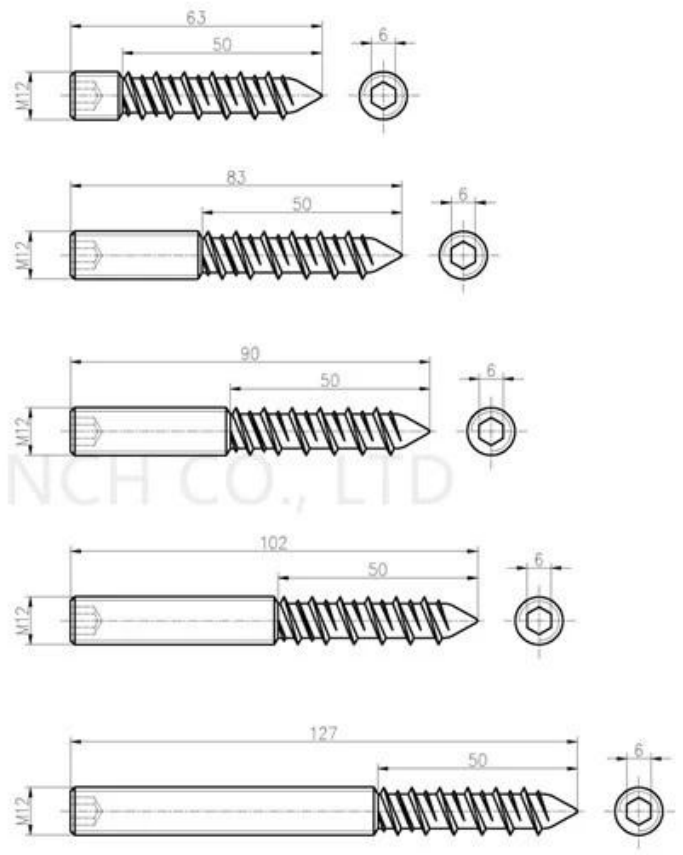

Altri modelli di distanziatori in vetro come sotto-

**SF-50T**

**SF-50A**

**SF-50**

**SF-38**

**SF-38Z**

**SF-30**

Part No.	Material	Finish	Body	Bolt size
<ul style="list-style-type: none"> <li>▪ SF-30</li> <li>▪ SF-40</li> <li>▪ SF-50</li> <li>▪ SF-50A</li> </ul>	<ul style="list-style-type: none"> <li>▪ AISI 304</li> <li>▪ AISI 316</li> </ul>	<ul style="list-style-type: none"> <li>▪ Satin</li> <li>▪ Mirror</li> </ul>	<ul style="list-style-type: none"> <li>▪ 30x10; 30x25mm</li> <li>▪ 40x10; 40x30mm</li> <li>▪ 50x12; 50x30mm</li> <li>▪ 50x12; 50x50mm</li> <li>▪ silicon rubber gasket included</li> </ul>	<ul style="list-style-type: none"> <li>▪ M10x120 bolt</li> <li>▪ M10x72 wood screw</li> <li>▪ M8x100 bolt</li> <li>▪ M8 x72 wood screw</li> </ul>

Part No.	Material	Finish	Body	Bolt size
<ul style="list-style-type: none"> <li>▪ SF-38Z</li> </ul>	<ul style="list-style-type: none"> <li>▪ AISI 304</li> <li>▪ AISI 316</li> </ul>	<ul style="list-style-type: none"> <li>▪ Satin</li> <li>▪ Mirror</li> </ul>	<ul style="list-style-type: none"> <li>▪ hollow type</li> <li>▪ 38x7.5;38x38mm</li> <li>▪ silicon rubber gasket included</li> </ul>	<ul style="list-style-type: none"> <li>▪ M8x70 hexagonal screw</li> </ul>

Part No.	Material	Finish	Body	Mounting plate size
<ul style="list-style-type: none"> <li>▪ SF-50T</li> </ul>	<ul style="list-style-type: none"> <li>▪ AISI 304</li> <li>▪ AISI 316</li> </ul>	<ul style="list-style-type: none"> <li>▪ Satin</li> <li>▪ Mirror</li> </ul>	<ul style="list-style-type: none"> <li>▪ 50x10;50x30mm</li> <li>▪ silicon rubber gasket included</li> </ul>	<ul style="list-style-type: none"> <li>▪ 200x100x10mm</li> </ul>