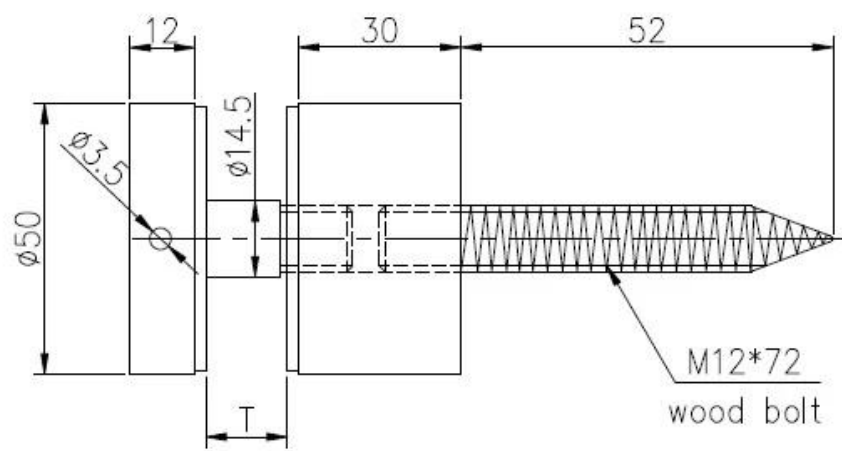

**Con bullone e anelli in cemento vite di legno:**

Prodotti reali:

**Disegno tecnico:**

**Foto del progetto:**

distanziatore in vetro per esterni ed interni, design ringhiera in vetro senza cornice, staffa per vetro in acciaio inossidabile, perno per vetro