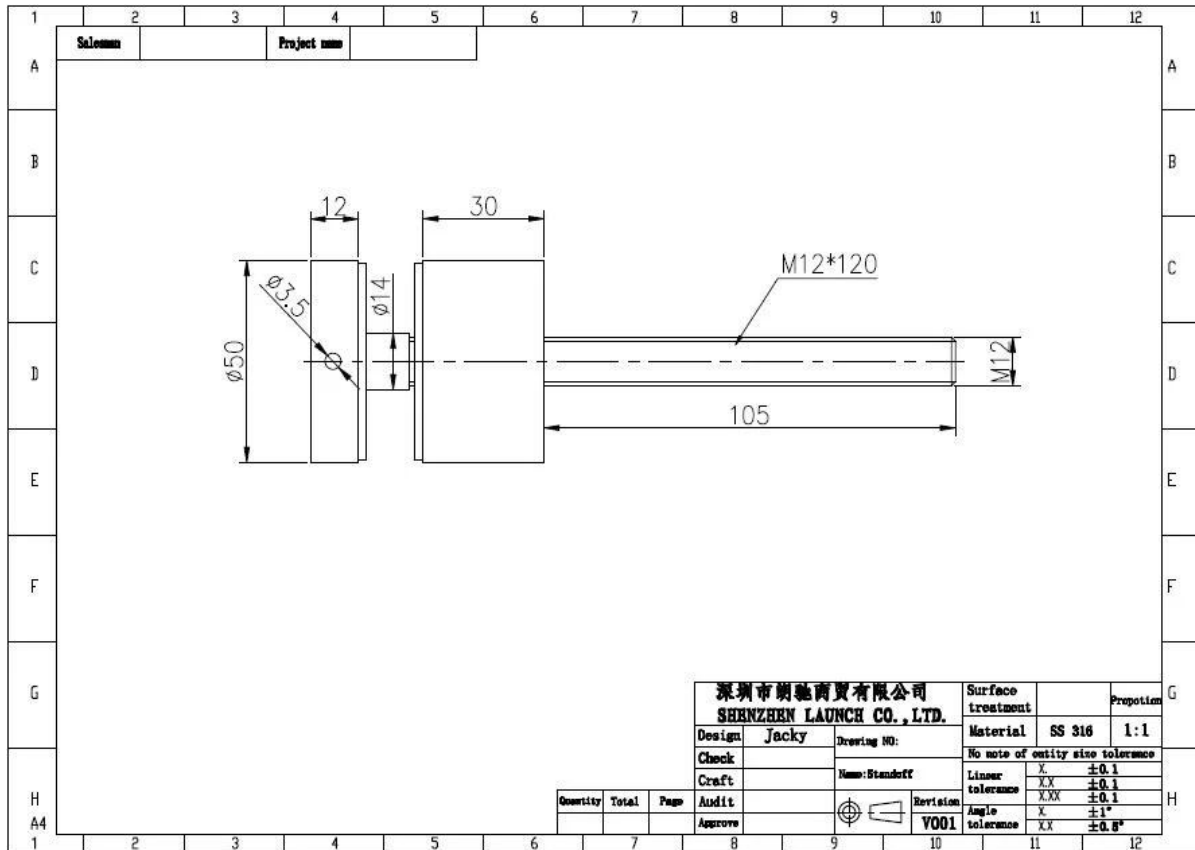

Foto del progetto:

distanziatore in vetro per esterni ed interni, design ringhiera in vetro senza cornice, staffa per vetro in acciaio inossidabile, perno per vetro