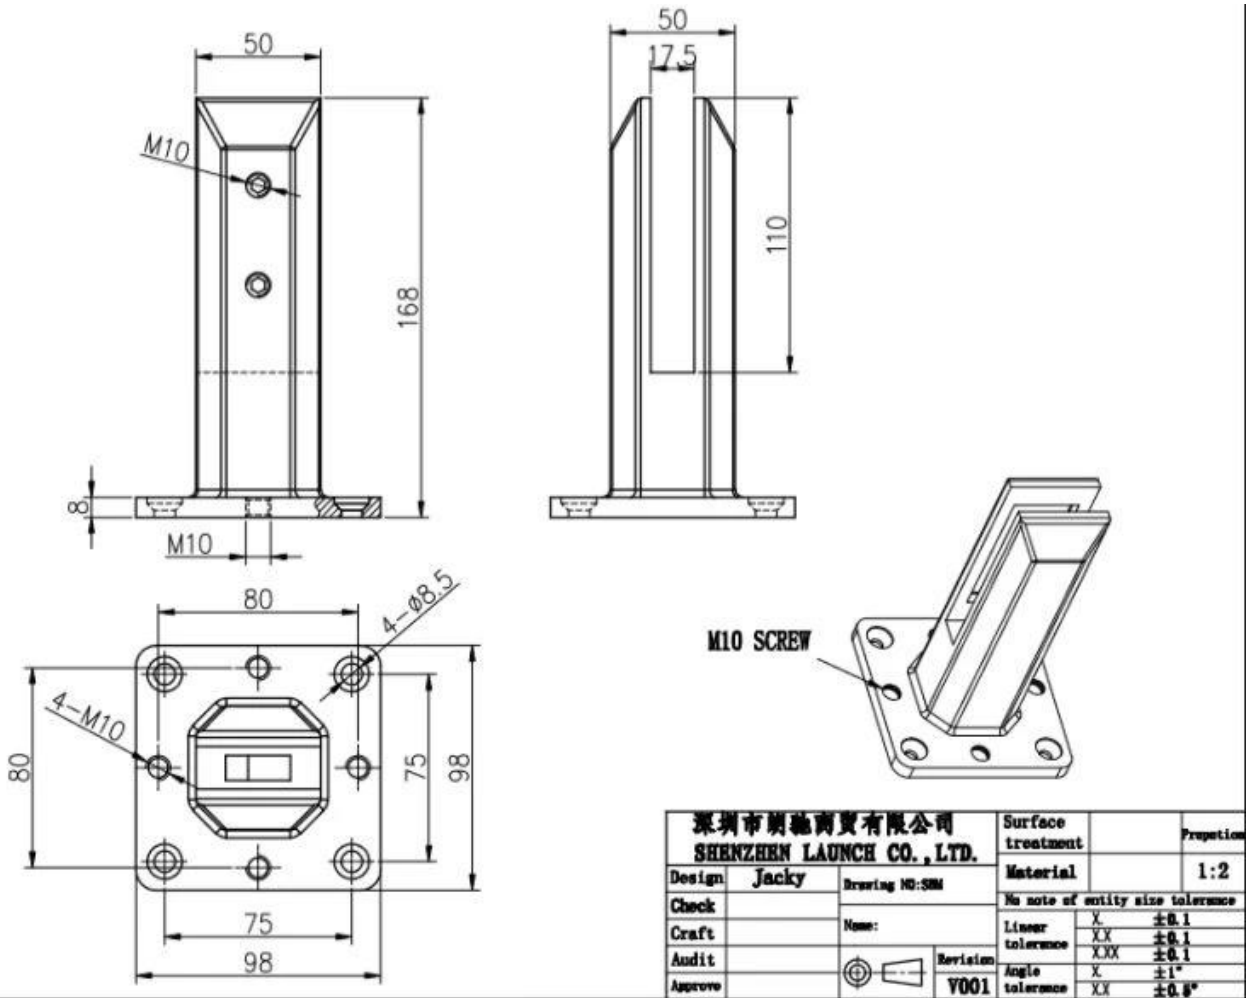

**Morsetto in vetro duplex 2205 in acciaio inossidabile per ringhiere in vetro per recinzioni di piscine senza telaio**

**Prodotto mostrare**

**Superficie satinata**

**Superficie nera opaca**

**Tecnico disegno**

Morsetti in vetro nero opaco e relative cerniere e chiavistelli

**Applicazione foto**

**Altri rubinetti in vetro**

Surface finish  
Mirror

RBM

SBM

RCM

SCM