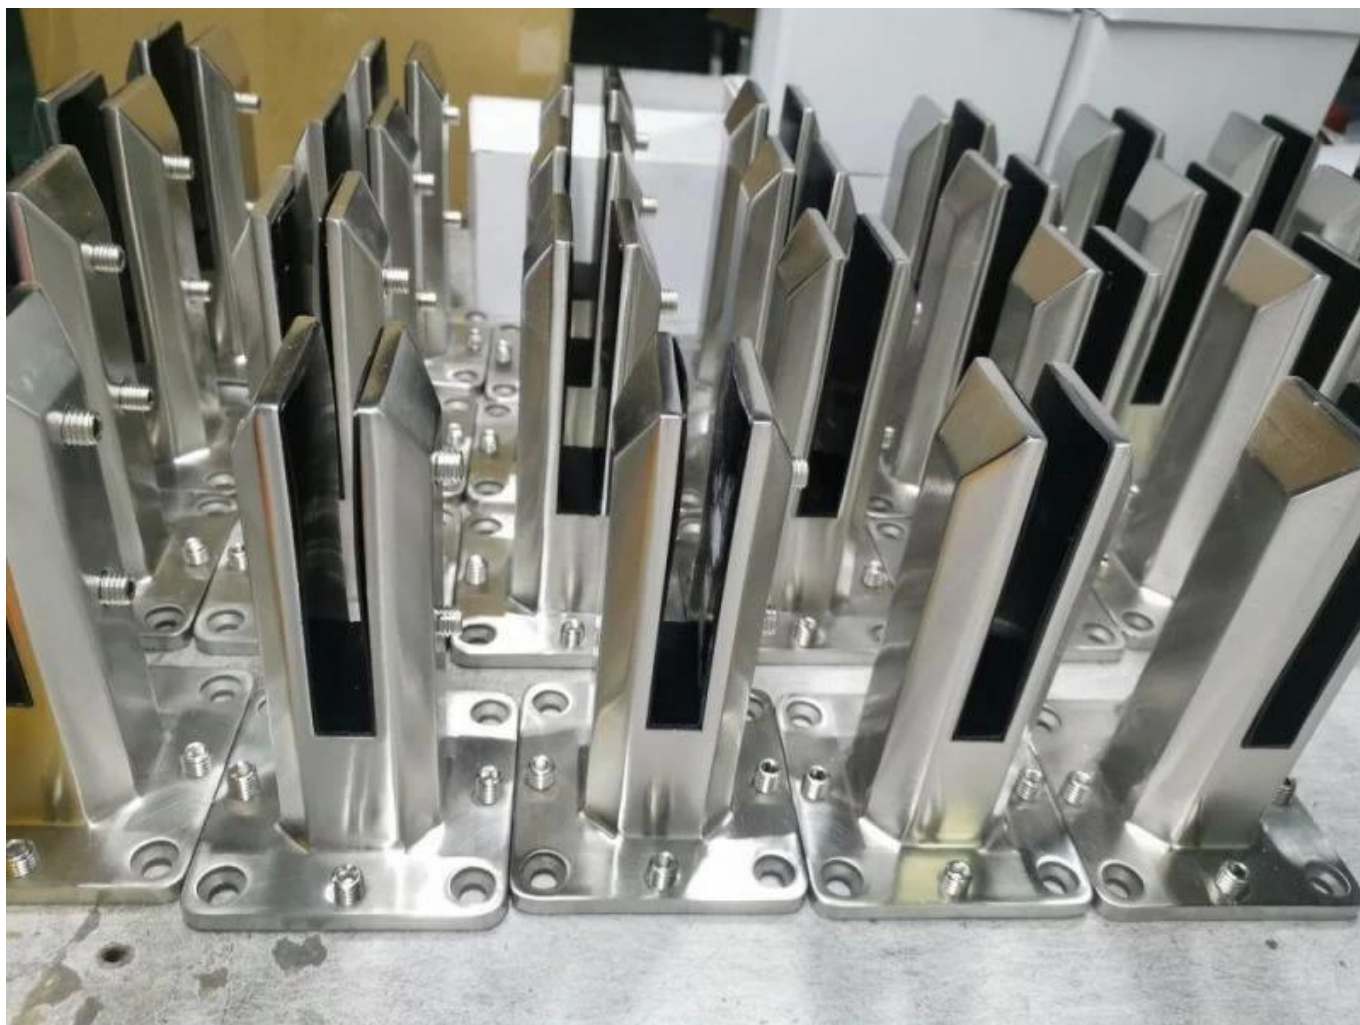

**Morsetto in vetro duplex 2205 in acciaio inossidabile per ringhiere in vetro per recinzioni di piscine senza telaio**

**Prodotto mostrare**

**Superficie satinata**

**Superficie nera opaca**

**Tecnico disegno**

Morsetti in vetro nero opaco e relative cerniere e chiavistelli

**Applicazione foto**

**Altri rubinetti in vetro**

Surface finish  
Mirror

RBM

SBM

RCM

SCM