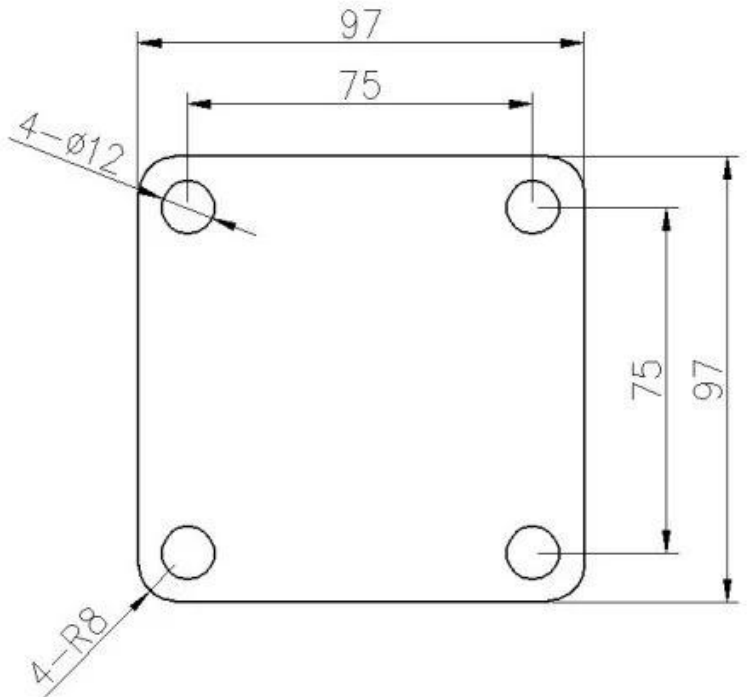

**Morsetto in vetro duplex 2205 in acciaio inossidabile per ringhiere in vetro per recinzioni di piscine senza telaio**

**Prodotto mostrare**

**Superficie satinata**

**Superficie nera opaca**

**Tecnico disegno**