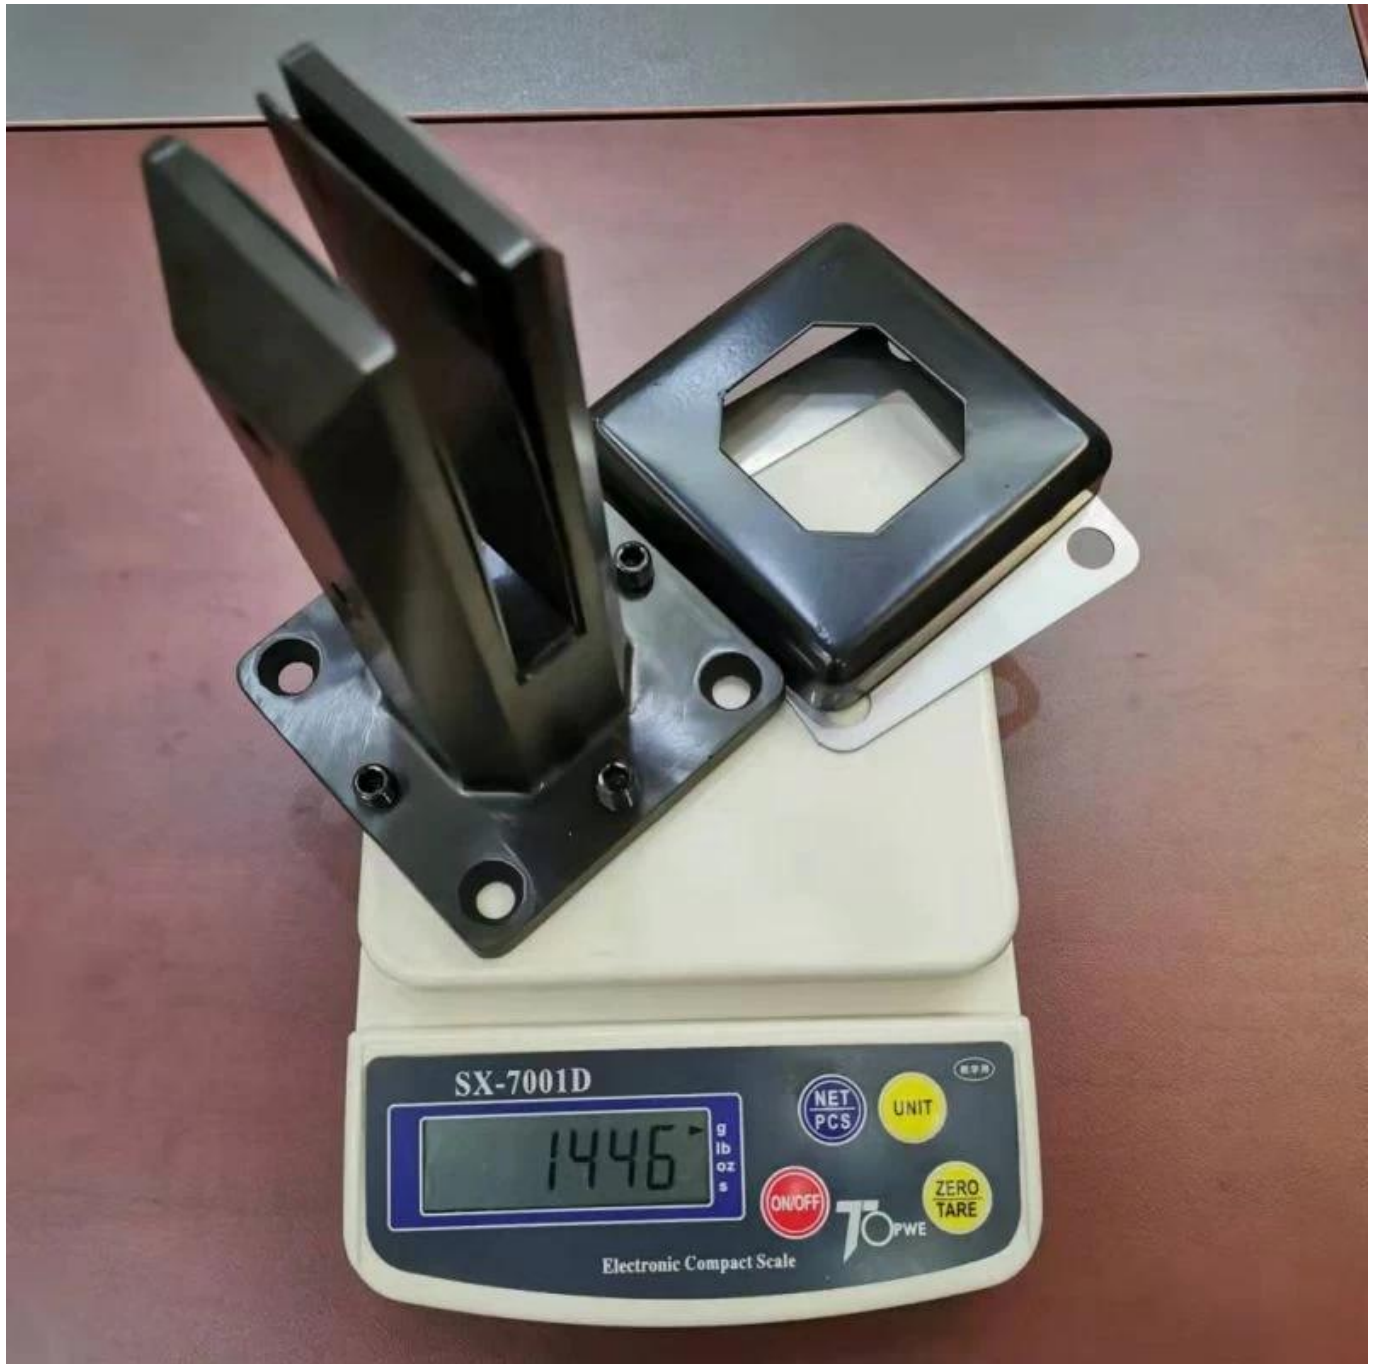

**Morsetto in vetro duplex 2205 in acciaio inossidabile per ringhiere in vetro per recinzioni di piscine senza telaio**

**Prodotto mostrare**

**Superficie satinata**

**Superficie nera opaca**

**Tecnico disegno**

Morsetti in vetro nero opaco e relative cerniere e chiavistelli

**Applicazione foto**

**Altri rubinetti in vetro**

Surface finish  
Mirror

RBM

SBM

RCM

SCM