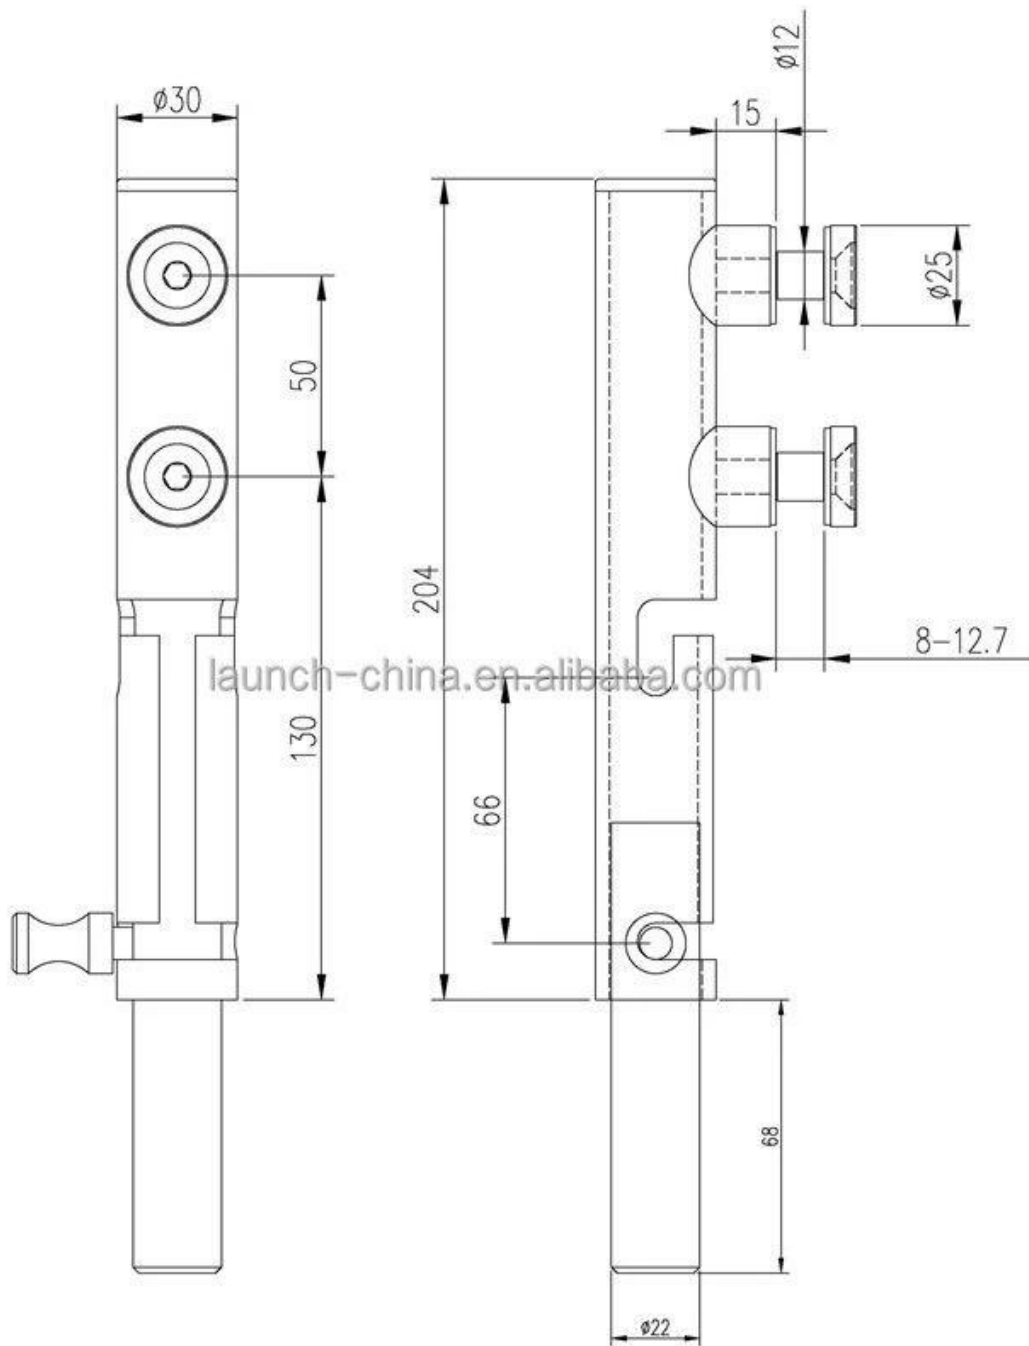

Produzione di massa