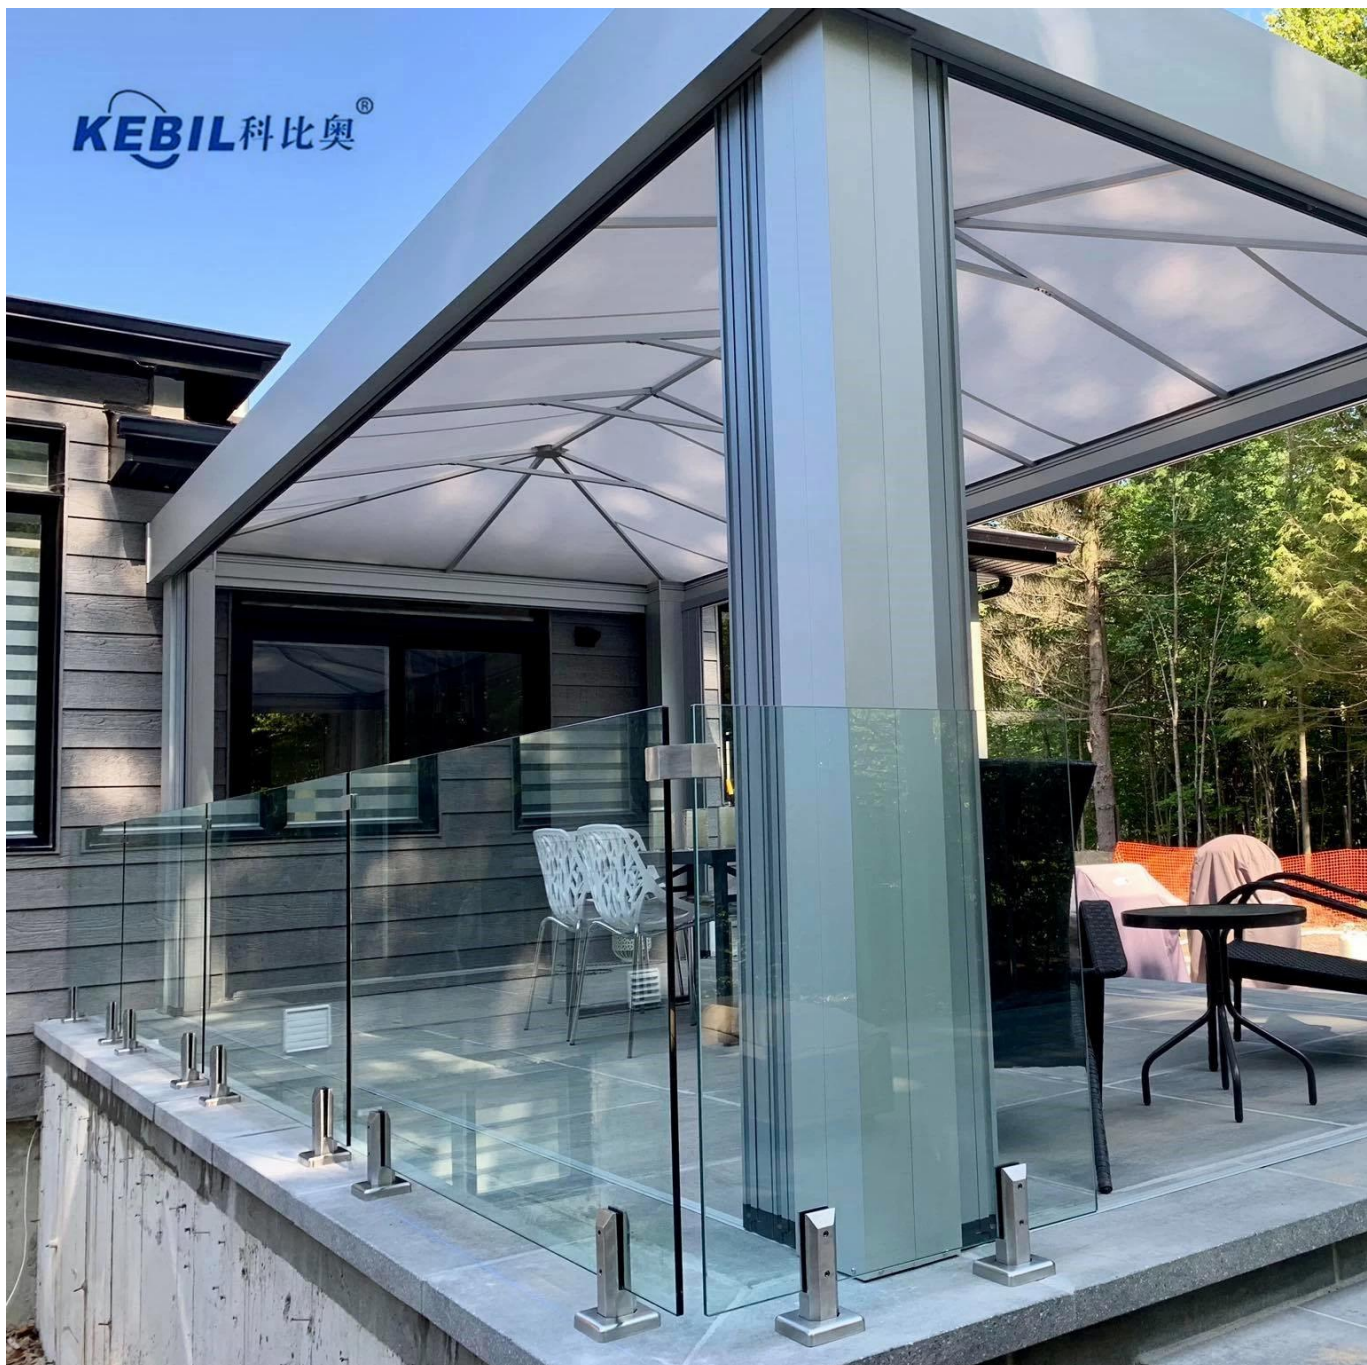

Filari in vetro struttura in vetro incastrato in acciaio inox clip di vetro di vetro 90 gradi

Immagini del prodotto:

Finitura diversa

TecnicoDisegno

Produzioni:

Progettofoto:

KEBIL 科比奥®

Altri morsetti di vetro.:

BC-80x35

- Square 80x35mm clamps
- To hold **180°** glass panels
- For 8-12mm glass

CB-90

- Corner glass clamp
- To hold **90°** glass panels
- For 8-12mm glass

BC-60

- Round $\phi 60$ mm clamps
- To hold **180°** glass panels
- For 8-12mm glass