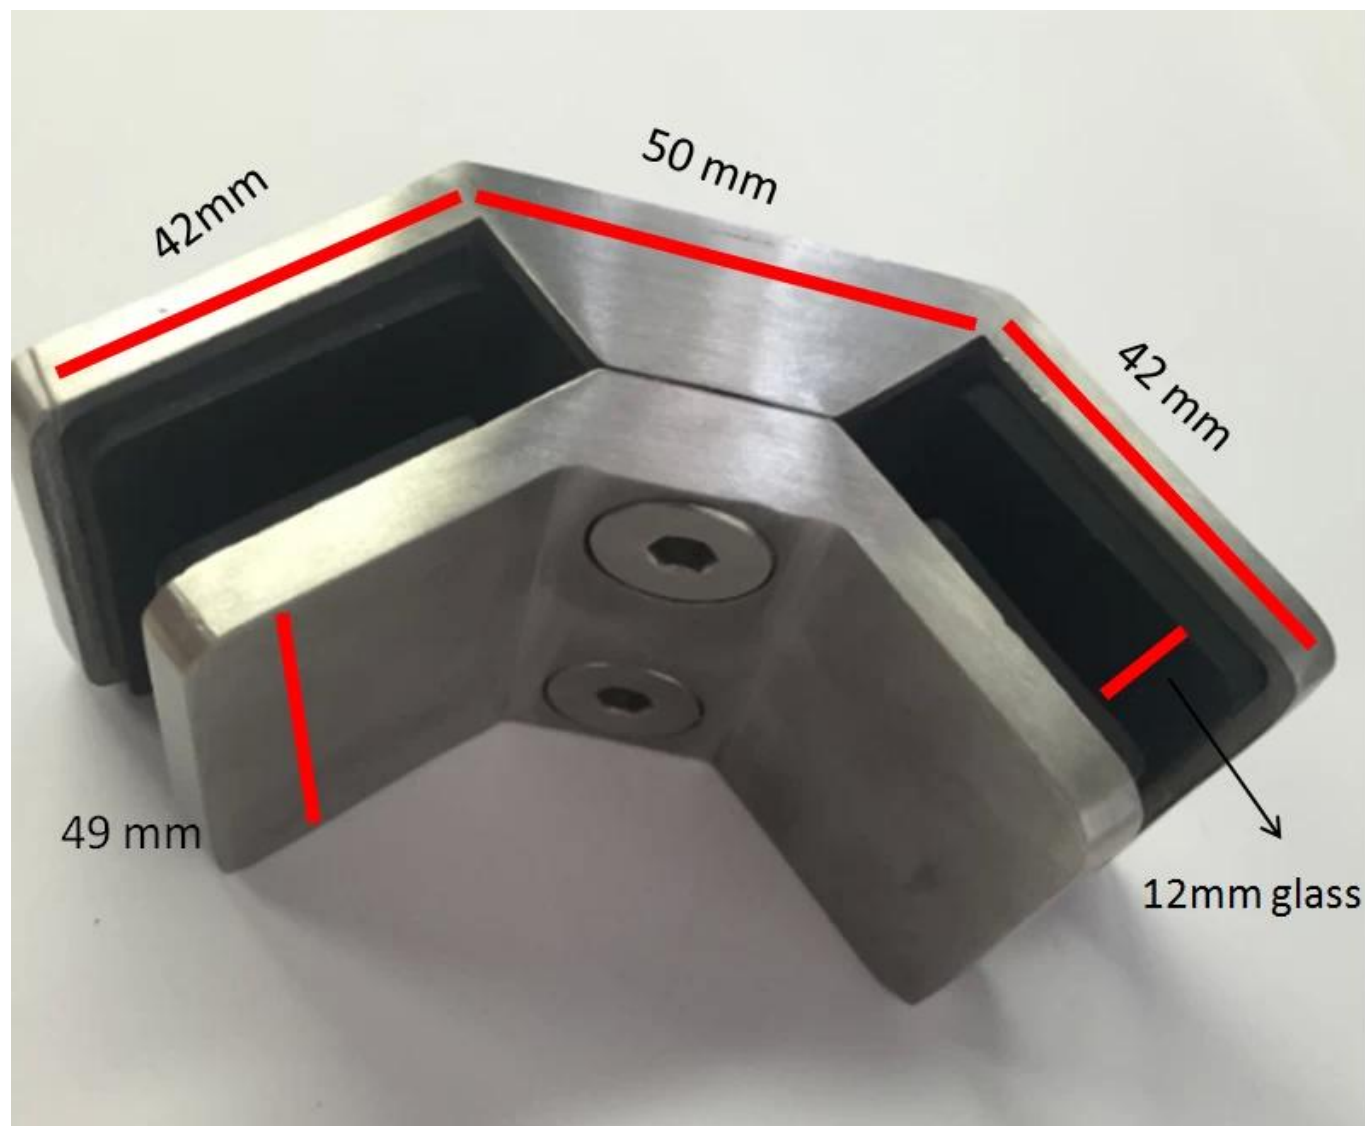

Filari in vetro struttura in vetro incastrato in acciaio inox clip di vetro di vetro 90 gradi

Immagini del prodotto:

Finitura diversa

TecnicoDisegno

Produzioni:

Progettofoto:

KEBIL 科比奥®

Altri morsetti di vetro.:

BC-80x35

- Square 80x35mm clamps
- To hold **180°** glass panels
- For 8-12mm glass

CB-90

- Corner glass clamp
- To hold **90°** glass panels
- For 8-12mm glass

BC-60

- Round $\phi 60$ mm clamps
- To hold **180°** glass panels
- For 8-12mm glass

PV-90

- Corner glass clamp
- To hold **90°** glass panels
- For 12-15mm glass

CB-180

- **Glass to wall** clamps
- For 8-12mm glass

PV-135

- Corner glass clamp
- To hold **135°** glass panels
- For 8-12mm glass