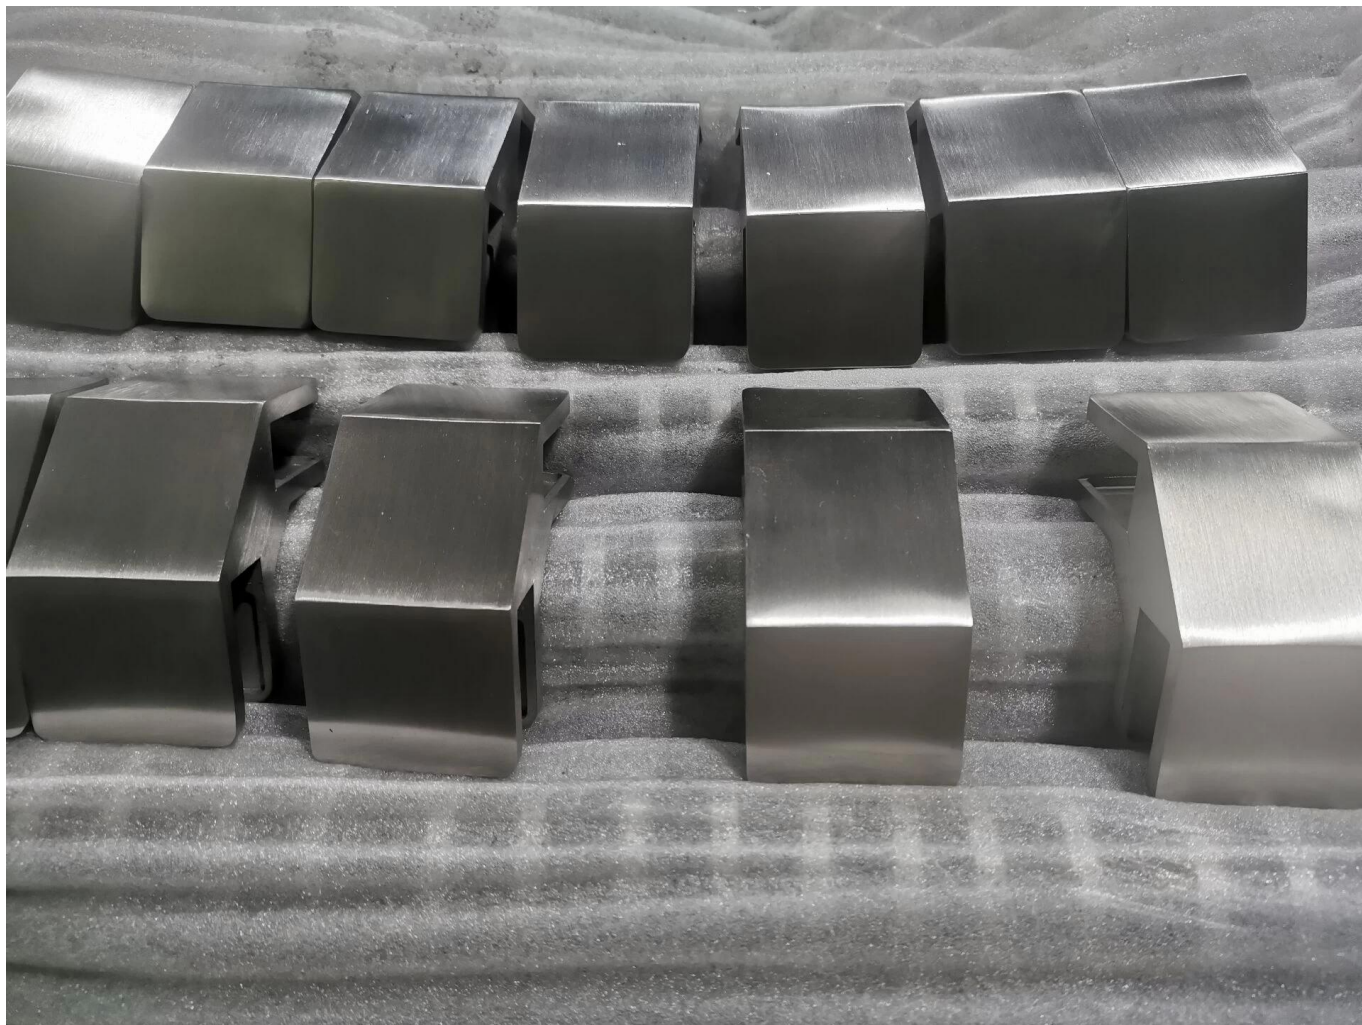

Filari in vetro struttura in vetro incastrato in acciaio inox clip di vetro di vetro 90 gradi

Immagini del prodotto:

Finitura diversa

TecnicoDisegno

Produzioni:

Progettofoto:

KEBIL 科比奥®

Altri morsetti di vetro.:

BC-80x35

- Square 80x35mm clamps
- To hold **180°** glass panels
- For 8-12mm glass

CB-90

- Corner glass clamp
- To hold **90°** glass panels
- For 8-12mm glass

BC-60

- Round $\phi 60$ mm clamps
- To hold **180°** glass panels
- For 8-12mm glass