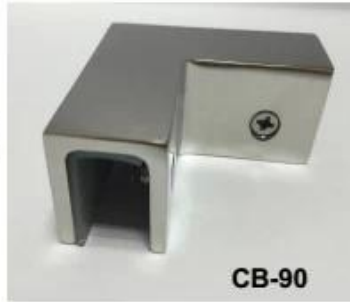

Filari in vetro struttura in vetro incastrato in acciaio inox clip di vetro di vetro 90 gradi

Immagini del prodotto:

Finitura diversa

TecnicoDisegno

Produzioni:

Progettofoto:

KEBIL 科比奥®

Altri morsetti di vetro.:

BC-80x35

- Square 80x35mm clamps
- To hold **180°** glass panels
- For 8-12mm glass

CB-90

- Corner glass clamp
- To hold **90°** glass panels
- For 8-12mm glass

BC-60

- Round $\phi 60$ mm clamps
- To hold **180°** glass panels
- For 8-12mm glass