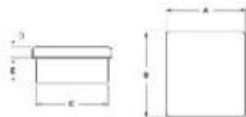

## Descrizione del prodotto

---

Prodotto Mame	Tappo terminale tubo corrimano in acciaio inossidabile
Materiale	Acciaio inossidabile 316 / acciaio inossidabile 304
finire	Lucidato a specchio / satinato spazzolato
Per le dimensioni del tubo	Daimetro 43 mm, diametro 50,8 mm, 40x20mm, 40x40mm, 50x50mm
Per spessore del tubo	Spessore 1,5 mm
Tappo fine formato personalizzato	A disposizione. Siamo fabbrica
Termine di pagamento	PayPal, West Union, T / T
Metodo di fabbricazione	getto
dettagli sul confezionamento	1) Un pezzo in un sacchetto di bolle 2) 20 pezzi in un cartone O imballando come requisiti dei clienti
Applicazione	Corrimano in acciaio inossidabile corrimano
Ispezione in fabbrica	A disposizione
Sampio	Disponibile prima dell'ordine
MOQ	Non limitato. Puoi ordinare secondo il tuo lavoro Requisiti.
OEM e ODM Servizio	A disposizione

## Tappo terminale Destails

---

1) Catalogo tappi terminali

Part No.	size				Material	Finish
	A	B	C	D		
LCH-209/25.8	25	6	22	10	<ul style="list-style-type: none"> <li>▪ AISI 304</li> <li>▪ AISI 316</li> </ul>	<ul style="list-style-type: none"> <li>▪ Satin</li> <li>▪ Mirror</li> </ul>
LCH-209/30	30	5	27	12		
LCH-209/33	33	5	30	12		
LCH-209/38	38	5	35	12		
LCH-209/40	40	5	37	12		
LCH-209/43	43	5	40	12		
LCH-209/50.8	50.8	5	47.8	12		
LCH-209/63.5	63.5	6	60.5	12		
LCH-209/43	43	3	40	12		
LCH-209/50.8	50.8	3	47.8	12		

Part No.	size					Material	Finish
	A	B	C	D	E		
LCH-211/20	20	20	17	5	12	<ul style="list-style-type: none"> <li>▪ AISI 304</li> <li>▪ AISI 316</li> </ul>	<ul style="list-style-type: none"> <li>▪ Satin</li> <li>▪ Mirror</li> </ul>
LCH-211/25	25	25	22	5	12		
LCH-211/30	30	30	27	5	12		
LCH-211/40	40	40	37	5	12		
LCH-211/50	50	50	47	5	12		
LCH-212	40	20	37x17	5	12		