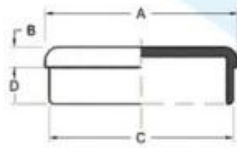

## Descrizione del prodotto

---

Prodotto Mame	Tappo terminale tubo corrimano in acciaio inossidabile
Materiale	Acciaio inossidabile 316 / acciaio inossidabile 304
finire	Lucidato a specchio / satinato spazzolato
Per le dimensioni del tubo	Daimetro 43 mm, diametro 50,8 mm, 40x20mm, 40x40mm, 50x50mm
Per spessore del tubo	Spessore 1,5 mm
Tappo fine formato personalizzato	A disposizione. Siamo fabbrica
Termine di pagamento	PayPal, West Union, T / T
Metodo di fabbricazione	getto
dettagli sul confezionamento	1) Un pezzo in un sacchetto di bolle 2) 20 pezzi in un cartone O imballando come requisiti dei clienti
Applicazione	Corrimano in acciaio inossidabile corrimano
Ispezione in fabbrica	A disposizione
Sampio	Disponibile prima dell'ordine
MOQ	Non limitato. Puoi ordinare secondo il tuo lavoro Requisiti.
OEM e ODM Servizio	A disposizione

## Tappo terminale Destails

---

1) Catalogo tappi terminali

Part No.	size				Material	Finish
	A	B	C	D		
LCH-209/25.8	25	6	22	10	<ul style="list-style-type: none"> <li>▪ AISI 304</li> <li>▪ AISI 316</li> </ul>	<ul style="list-style-type: none"> <li>▪ Satin</li> <li>▪ Mirror</li> </ul>
LCH-209/30	30	5	27	12		
LCH-209/33	33	5	30	12		
LCH-209/38	38	5	35	12		
LCH-209/40	40	5	37	12		
LCH-209/43	43	5	40	12		
LCH-209/50.8	50.8	5	47.8	12		
LCH-209/63.5	63.5	6	60.5	12		
LCH-209/43	43	3	40	12		
LCH-209/50.8	50.8	3	47.8	12		

Part No.	size					Material	Finish
	A	B	C	D	E		
LCH-211/20	20	20	17	5	12	<ul style="list-style-type: none"> <li>▪ AISI 304</li> <li>▪ AISI 316</li> </ul>	<ul style="list-style-type: none"> <li>▪ Satin</li> <li>▪ Mirror</li> </ul>
LCH-211/25	25	25	22	5	12		
LCH-211/30	30	30	27	5	12		
LCH-211/40	40	40	37	5	12		
LCH-211/50	50	50	47	5	12		
LCH-212	40	20	37x17	5	12		