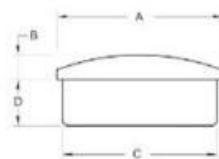

## Descrizione del prodotto

---

Prodotto Mame	Tappo terminale tubo corrimano in acciaio inossidabile
Materiale	Acciaio inossidabile 316 / acciaio inossidabile 304
finire	Lucidato a specchio / satinato spazzolato
Per le dimensioni del tubo	Daimetro 43 mm, diametro 50,8 mm, 40x20mm, 40x40mm, 50x50mm
Per spessore del tubo	Spessore 1,5 mm
Tappo fine formato personalizzato	A disposizione. Siamo fabbrica
Termine di pagamento	PayPal, West Union, T / T
Metodo di fabbricazione	getto
dettagli sul confezionamento	1) Un pezzo in un sacchetto di bolle 2) 20 pezzi in un cartone O imballando come requisiti dei clienti
Applicazione	Corrimano in acciaio inossidabile corrimano
Ispezione in fabbrica	A disposizione
Sampio	Disponibile prima dell'ordine
MOQ	Non limitato. Puoi ordinare secondo il tuo lavoro Requisiti.
OEM e ODM Servizio	A disposizione

## Tappo terminale Destails

---

1) Catalogo tappi terminali

Part No.	size				Material	Finish
	A	B	C	D		
LCH-209/25.8	25	6	22	10	<ul style="list-style-type: none"> <li>▪ AISI 304</li> <li>▪ AISI 316</li> </ul>	<ul style="list-style-type: none"> <li>▪ Satin</li> <li>▪ Mirror</li> </ul>
LCH-209/30	30	5	27	12		
LCH-209/33	33	5	30	12		
LCH-209/38	38	5	35	12		
LCH-209/40	40	5	37	12		
LCH-209/43	43	5	40	12		
LCH-209/50.8	50.8	5	47.8	12		
LCH-209/63.5	63.5	6	60.5	12		
LCH-209/43	43	3	40	12		
LCH-209/50.8	50.8	3	47.8	12		

Part No.	size					Material	Finish
	A	B	C	D	E		
LCH-211/20	20	20	17	5	12	<ul style="list-style-type: none"> <li>▪ AISI 304</li> <li>▪ AISI 316</li> </ul>	<ul style="list-style-type: none"> <li>▪ Satin</li> <li>▪ Mirror</li> </ul>
LCH-211/25	25	25	22	5	12		
LCH-211/30	30	30	27	5	12		
LCH-211/40	40	40	37	5	12		
LCH-211/50	50	50	47	5	12		
LCH-212	40	20	37x17	5	12		

Part No.	size				Material	Finish
	A	B	C	D		
LCH-213/43	43	22	40	12	<ul style="list-style-type: none"> <li>▪ AISI 304</li> <li>▪ AISI 316</li> </ul>	<ul style="list-style-type: none"> <li>▪ Satin</li> <li>▪ Mirror</li> </ul>
LCH-213/50.8	50.8	25	47.8	12		