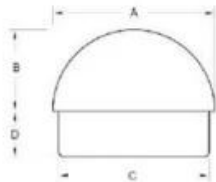

## Tappo terminale Destails

---

1) Catalogo tappi terminali

Part No.	size				Material	Finish
	A	B	C	D		
LCH-209/25.8	25	6	22	10	<ul style="list-style-type: none"> <li>▪ AISI 304</li> <li>▪ AISI 316</li> </ul>	<ul style="list-style-type: none"> <li>▪ Satin</li> <li>▪ Mirror</li> </ul>
LCH-209/30	30	5	27	12		
LCH-209/33	33	5	30	12		
LCH-209/38	38	5	35	12		
LCH-209/40	40	5	37	12		
LCH-209/43	43	5	40	12		
LCH-209/50.8	50.8	5	47.8	12		
LCH-209/63.5	63.5	6	60.5	12		
LCH-209/43	43	3	40	12		
LCH-209/50.8	50.8	3	47.8	12		

Part No.	size					Material	Finish
	A	B	C	D	E		
LCH-211/20	20	20	17	5	12	<ul style="list-style-type: none"> <li>▪ AISI 304</li> <li>▪ AISI 316</li> </ul>	<ul style="list-style-type: none"> <li>▪ Satin</li> <li>▪ Mirror</li> </ul>
LCH-211/25	25	25	22	5	12		
LCH-211/30	30	30	27	5	12		
LCH-211/40	40	40	37	5	12		
LCH-211/50	50	50	47	5	12		
LCH-212	40	20	37x17	5	12		

Part No.	size				Material	Finish
	A	B	C	D		
LCH-213/43	43	22	40	12	<ul style="list-style-type: none"> <li>▪ AISI 304</li> <li>▪ AISI 316</li> </ul>	<ul style="list-style-type: none"> <li>▪ Satin</li> <li>▪ Mirror</li> </ul>
LCH-213/50.8	50.8	25	47.8	12		