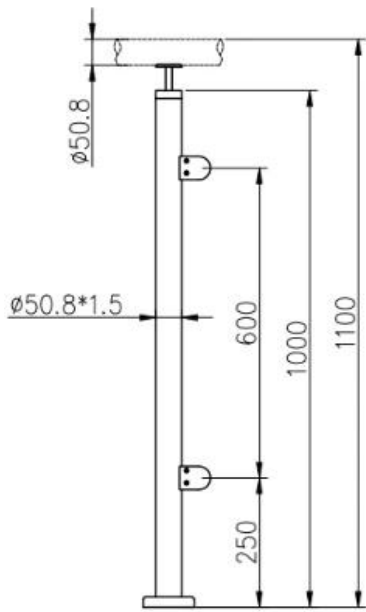

LCH-106

Installazione: