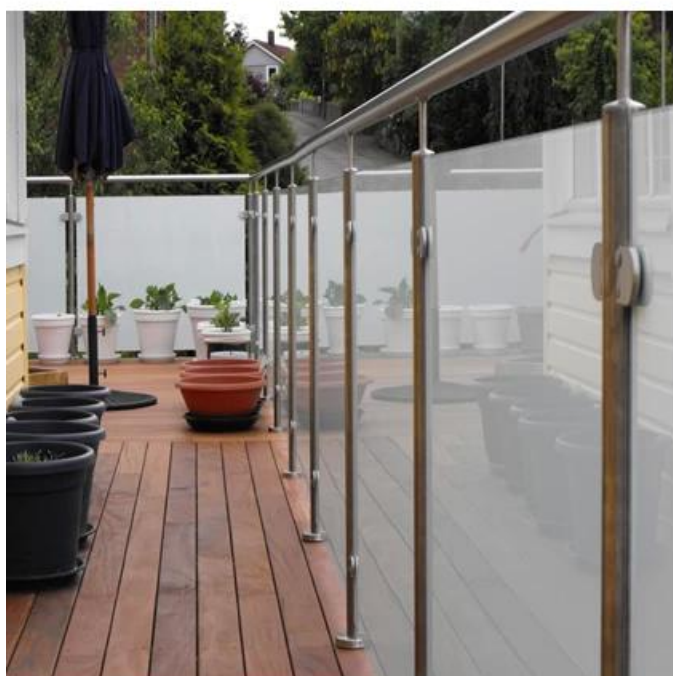

**Benvenuto a contatto noi:
Eve Chow
sales03@launch-china.cn
HP / WhatsApp / WeChat: +8613686807796**