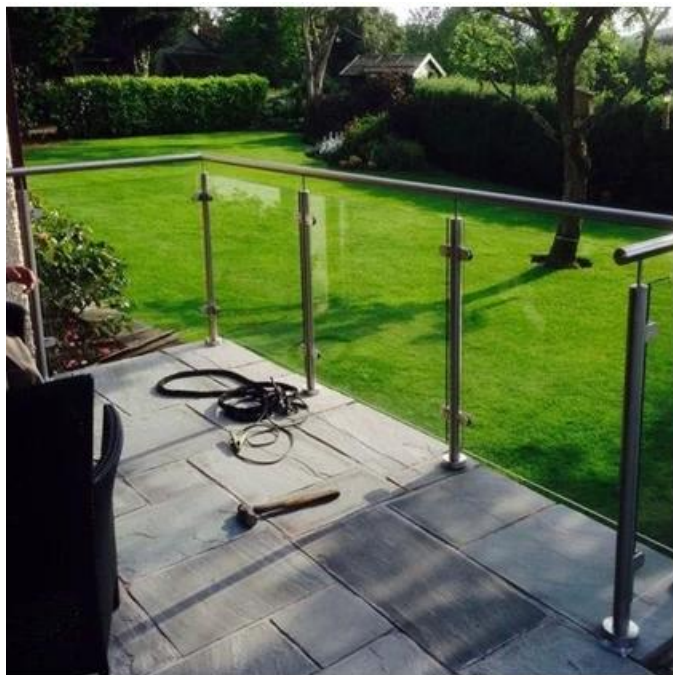

**Benvenuto a contatto noi:
Eve Chow
sales03@launch-china.cn
HP / WhatsApp / WeChat: +8613686807796**