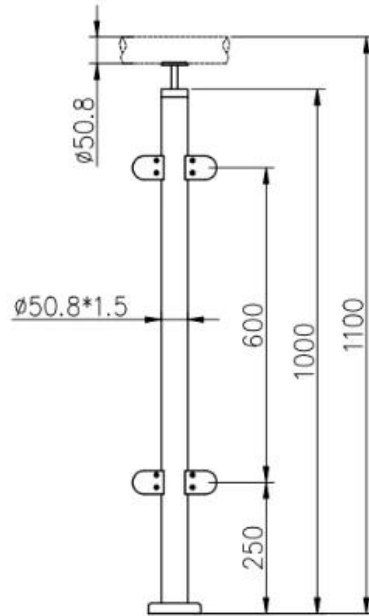

Ringhiera in acciaio inossidabile Sistema di ringhiera in vetro per corrimano in acciaio inossidabile all'ingrosso

1	Materiale e finitura	Acciaio inossidabile 304/316; Finitura satinata o specchiata
2	Altezza	1000 mm / dimensioni personalizzate
3	Stanchion Post	Tubo D50,8 * 1,5 (mm); Staffa guida superiore regolabile a 4 vie; Morsetto per vetro quadrato o rotondo.
4	Guida superiore	Tubo cavo D50,8 * 1,5 (mm)
5	Ringhiera di sicurezza	Pannello in vetro trasparente temperato da 10 mm / 12 mm
6	Utilizzo e Posizione	Balastra, balastra, ringhiera, recinzione, corrimano, ringhiere; Balcone, Ponte, Terrazza, Giardino, Patio, Piscina, Portico, Scala, Terrazza
7	Installazione	Montaggio superiore / laterale
8	Pacchetto	EPE + scatola interna + cartone

**LCH-106**

**LCH-107**

**LCH-108**

Installazione:

## Glass Clamp Installation Guide

Mark and centre punch desired location of blind rivet nut location.

Drill centre punched hole in tube to suit blind rivet nut.

Insert blind rivet nut into tube and fasten with blind rivet tool.

Check installed blind rivet nut is secure and ready for install.

Align half glass clamp with blind rivet nut inline position. Screw in button head cap screw into thread and tighten with hex key.

Select appropriate rubber gasket to suit glass panel thickness. Install rubber gasket into both sides of glass clamp. (Note rubber gasket marked with sizes).