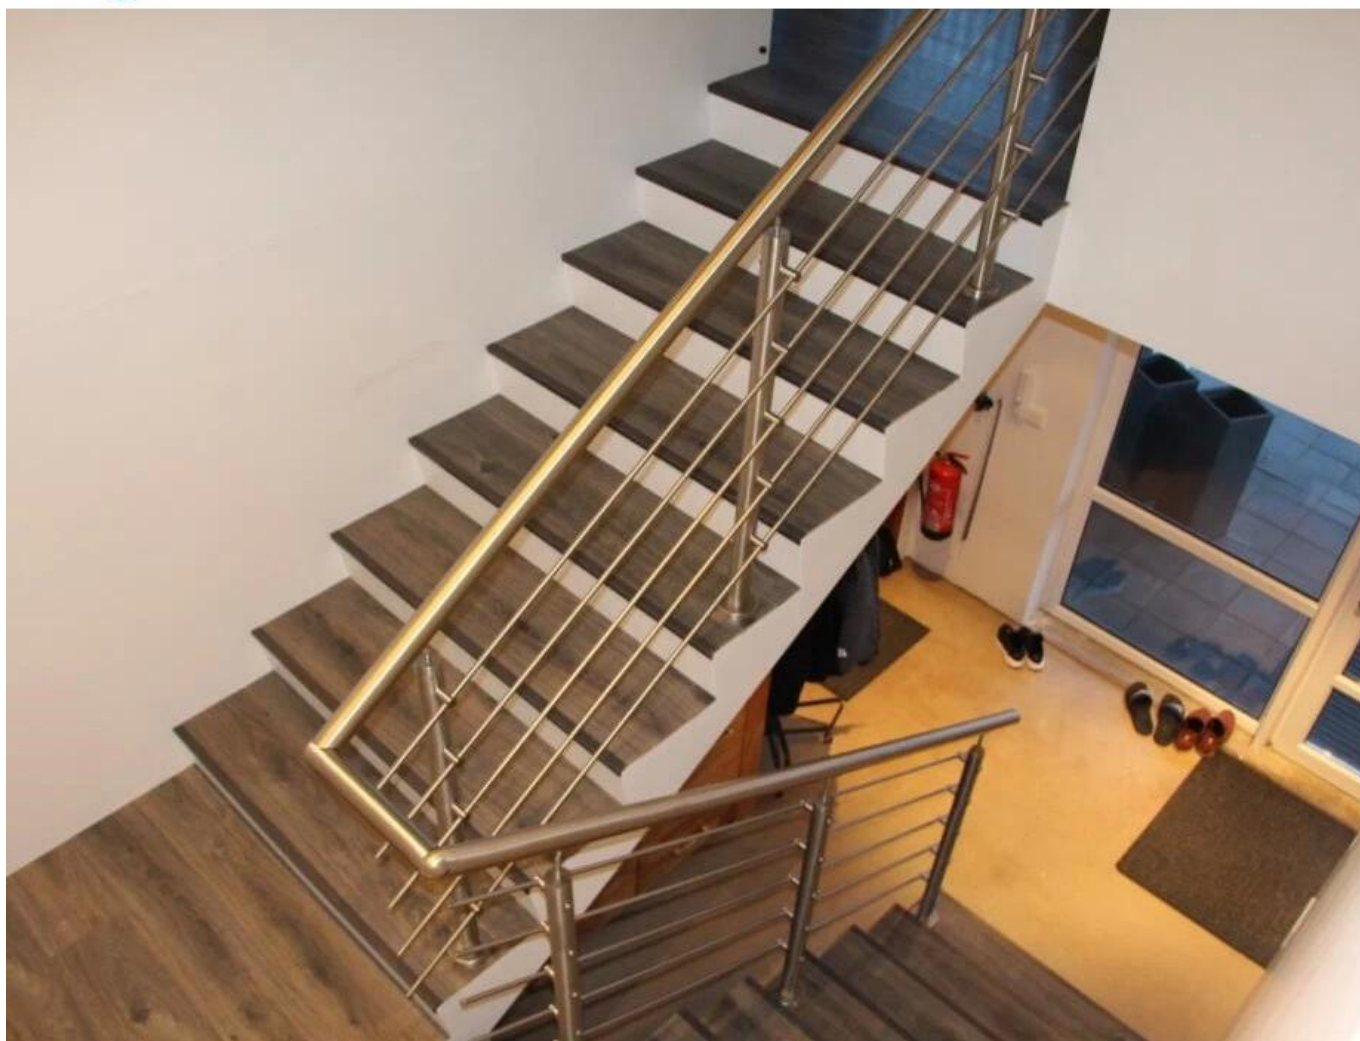

montaggio piatto

- finitura satinata in acciaio inox 304/316
- Tenere barrette / tubi da 6 mm / 8mm / 10mm / 12mm / tubi
- fatto con la casting
- Utilizzato sul sistema di ringhiere traverse

4. Foto di progetto per Sistema di ringhiera asta in acciaio inox Sistema a monte BUST Titolare a supporto a tubo trasversale per montaggio a tubo

KEBIL 科比奥®