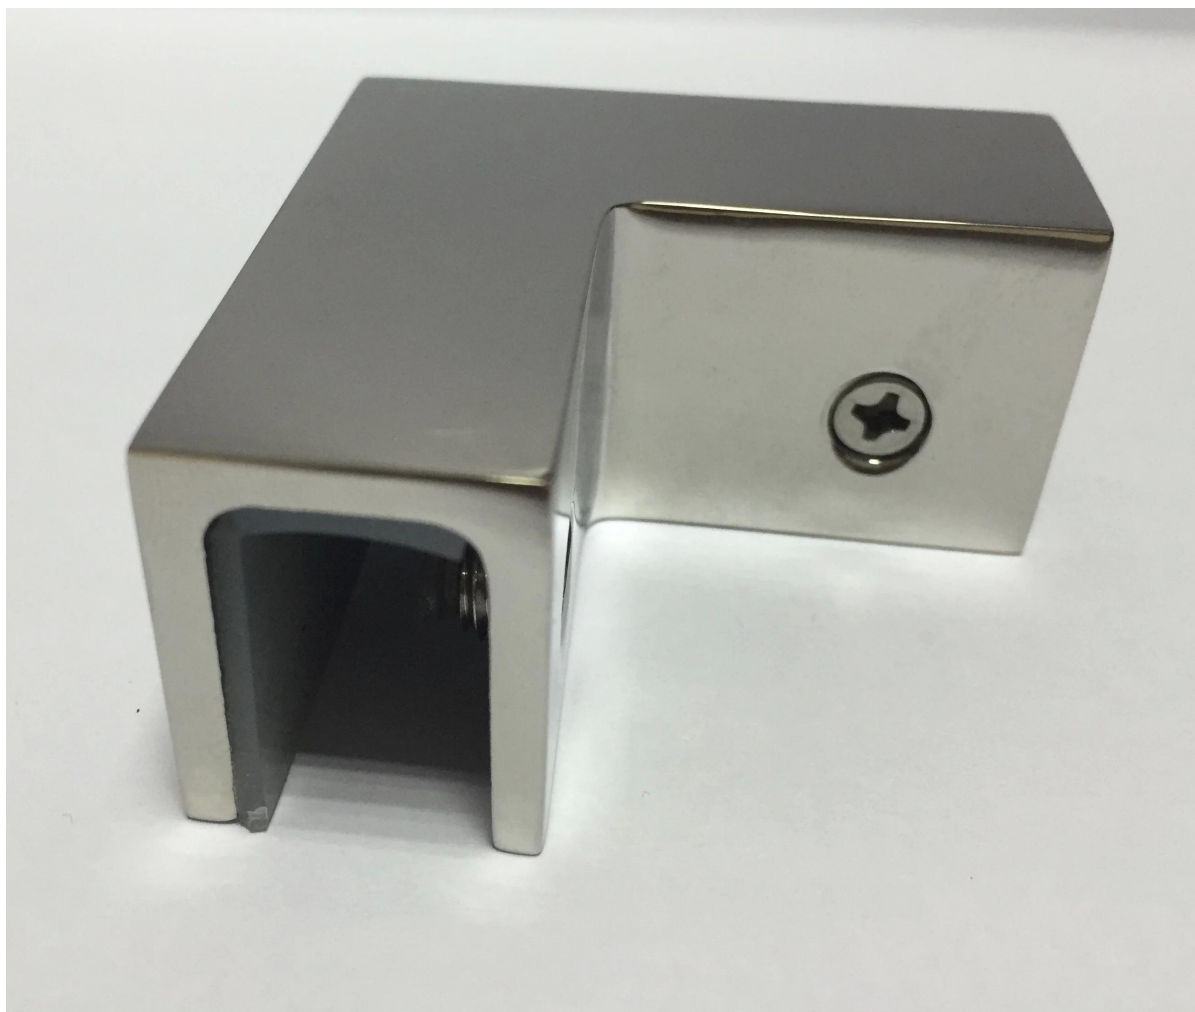

Descrizione

- Prodotto dell'acciaio inossidabile 316 (acciaio inossidabile 304 è disponibile)
- Per vetro da 8-12mm
- Per uso in 90 gradi di vetro temperato in vetro temperato
- Garcia è inclusa

Per il morsetto ad angolo grande, andate [QUI](#)

Morsetto di vetro CB-90 dettagli

Vista dall'alto

Vista dal basso

Progetto

Consegna & Imballaggio

- Tempo di consegna: 5-7 giorni dall'aria. 15-20 giorni in mare.
- Packaging: un pc in un sacchetto di plastica. 10 pezzi in una scatola.
- Tempi di consegna regolari: 7 giorni se i produttori sono in stock. Circa 20 giorni se i prodotti non sono in stock. Dipende dalla quantità.