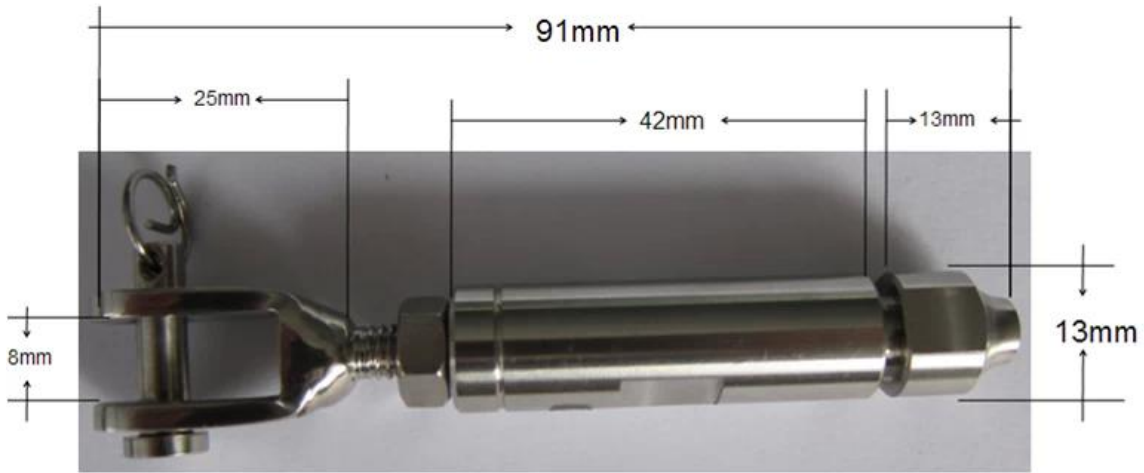

Descrizione

-Modello no. serracavo T803

-- Materiale: acciaio inox 304/316

-Finitura: specchio/raso

-- Può essere engineered per tenditore del cavo di 2 tipi

swegless & idraulico crimper per stringere è necessario cavo tenioner. Dipende dal requisito di clienti.

-- Per fune metallica 3-5mm

-- Per posta sia in legno che in acciaio inox

-Peso: 69g/pezzo

-Applicazione: parapetto cavo, ponte cablerailing, recinto di cavo dell'acciaio inossidabile del giardino, inferriata di cavo dell'acciaio inossidabile del cortile, parapetto valigia cavo fune metallica,

-- Per sia commercial che casa moderna, design per la casa

-- Per sia all'ingrosso che al dettaglio

-Il campione è sempre disponibile

Dettagli del prodotto

Tenditore del cavo per alberino di legno

Tenditore del cavo per post in acciaio inox

Tenditore del cavo T803 dimensione

Progetto

Associated prodotti che potrebbero interessarti
Fune metallica dell'acciaio inossidabile

Pressa idraulica

Consegna & imballaggio

Consegna: 3-5 giorni da espresso. 10-15 giorni di spedizione