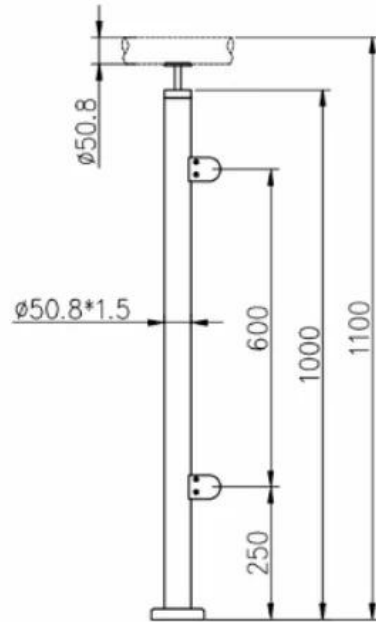

Prodottomostrare

Tre tipi con corrimano superiore

1-way post

2-way 180° post

2-way 90° post

Inviare disegno

L'altezza può essere modificata alle tue esigenze

KEBIL 科比奥®