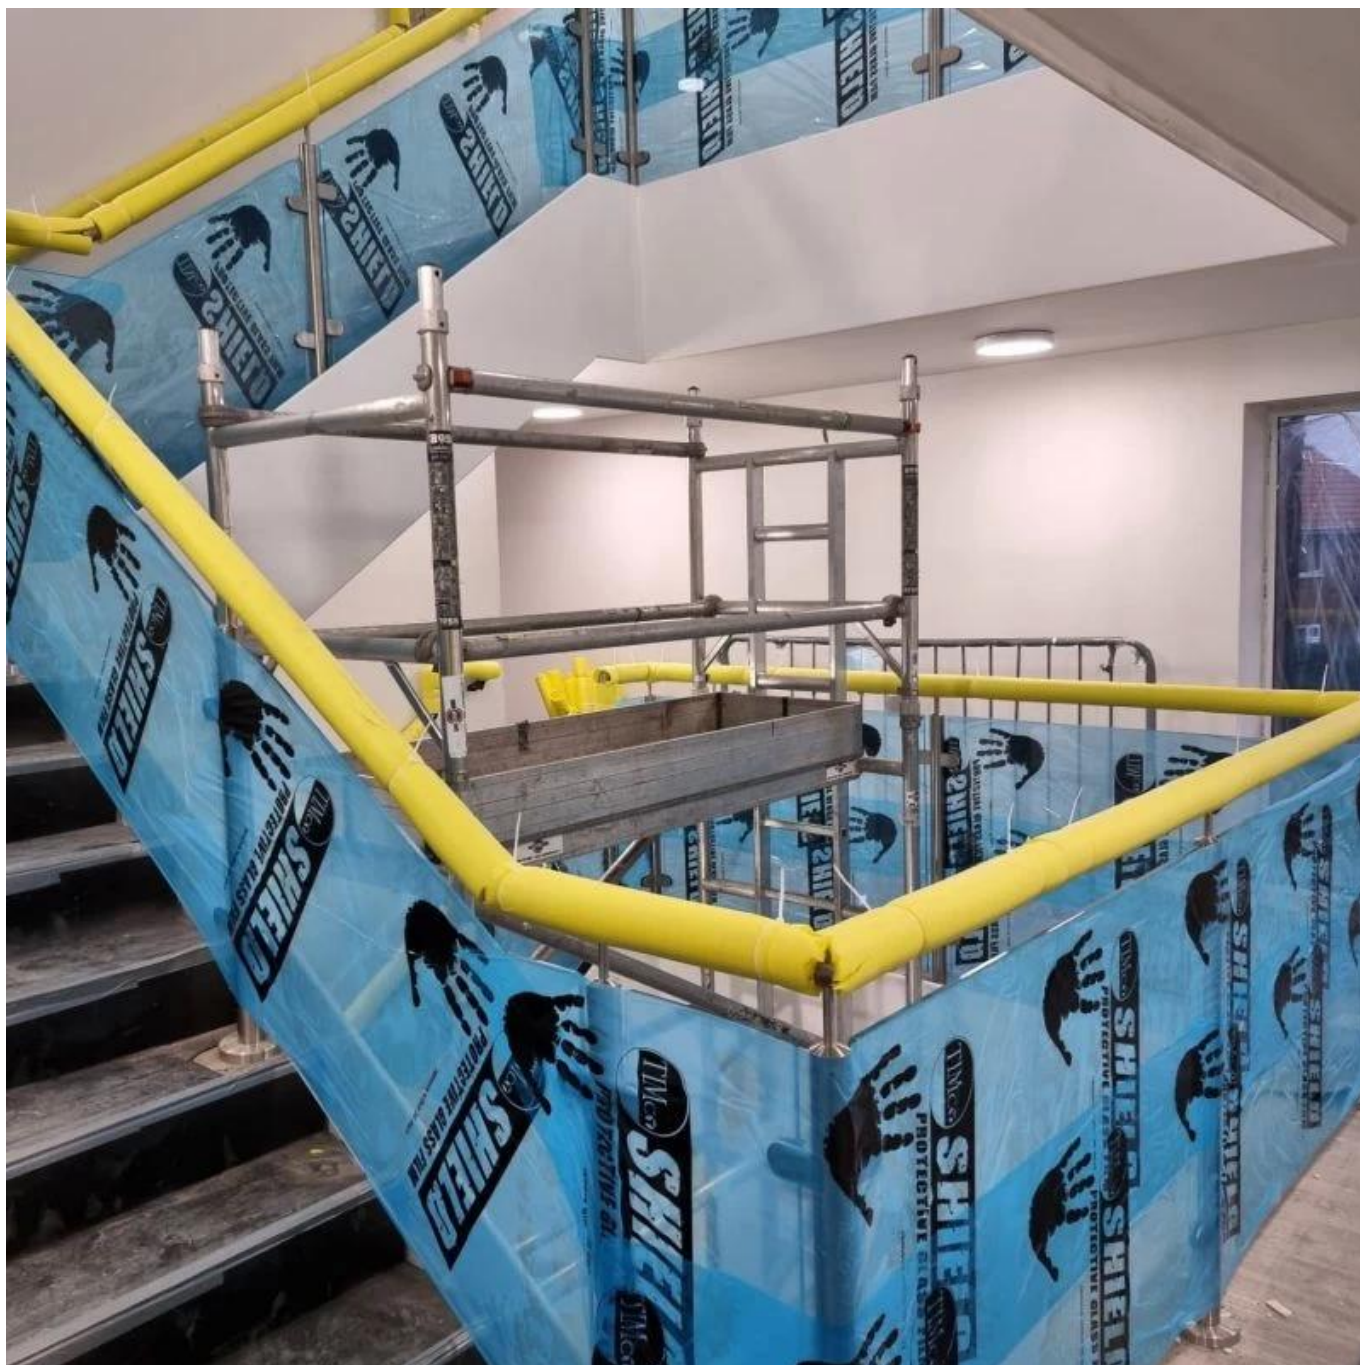

Il girobicchiere balaustrabalaustraperbalcone bicchiereringhier sistemi

Compresi prodotti: post, bulloni al pavimento, vetro temperato, corrimano superiore, tappo terminale per corrimano, connettore tubo per corrimano.

Prodottomostrare

Tre tipi con corrimano superiore

1-way post

2-way 180° post

2-way 90° post

Inviare disegno

L'altezza può essere modificata alle tue esigenze

KEBIL 科比奥®

KEBIL 科比奥®

KEBIL 科比奥®

Massaproduzione

Posta senza corrimano superiore per ringhiera in vetro semi-frameless

Posta con il corrimano superiore

Imballaggio

1 pz.conplasticaBorsacoperto,confezionatoconunocartone