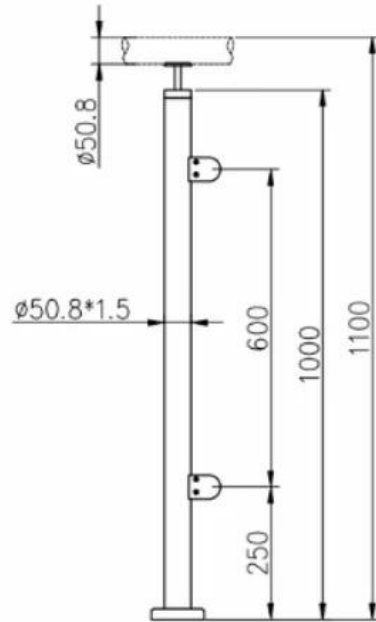

Prodotto mostrare

Tre tipi con corrimano superiore

1-way post

2-way 180° post

2-way 90° post

Inviaredisegno

L'altezza può essere modificata alle tue esigenze

KEBIL 科比奥®