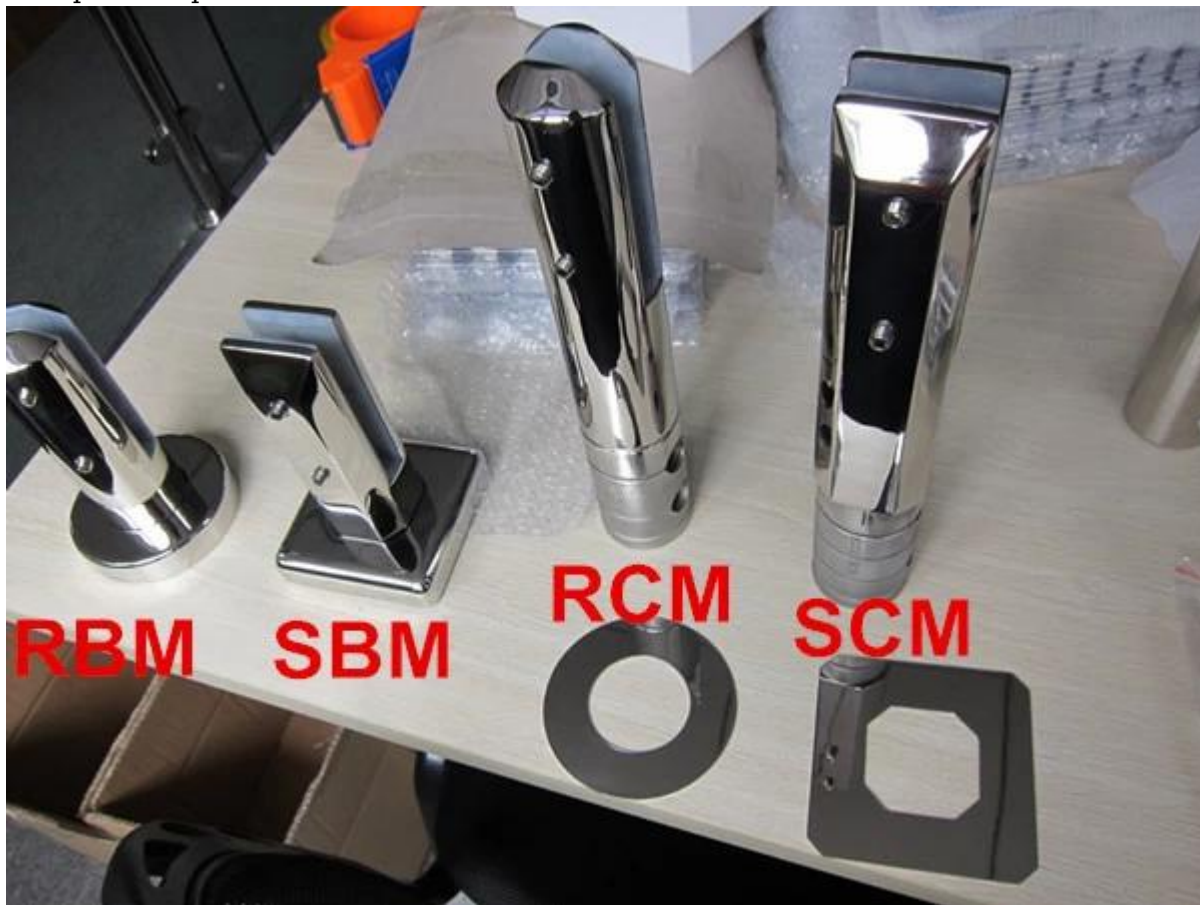

titolare ringhiera in acciaio inox vetro trasparente mixer canale wholesale!

Hot quattro tipi di rubinetto di vetro

dettaglio

manifestazione

progetto

fabbrica

Spedizioni & imballaggio

packing	plastic bag+box+carton
production lead time	30-45 days ; also depending on your qty.
Shipment	 
	 
	 
payment	 