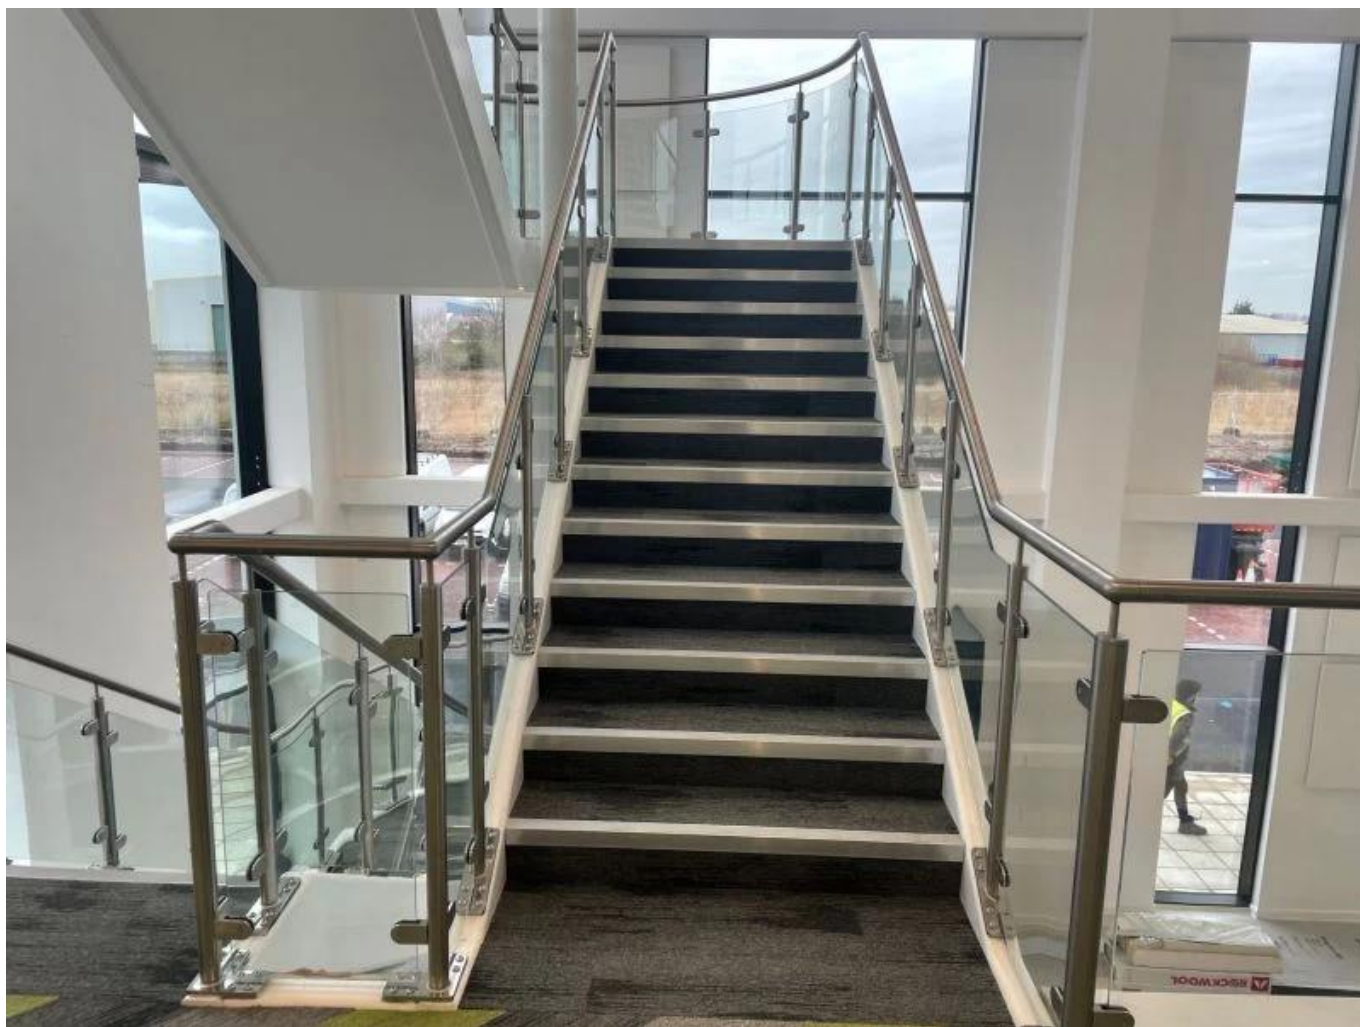

## **Girarebicchierebalaustrabalaustraperbalconebicchiereringhierasistemi**

Compresi prodotti: post, bulloni al pavimento, vetro temperato, corrimano superiore, tappo terminale per corrimano, connettore tubo per corrimano.

**Prodottomostrare**

**Tre tipi con corrimano superiore**

1-way post

2-way 180° post

2-way 90° post

**Inviare disegno**

**L'altezza può essere modificata alle tue esigenze**

KEBIL 科比奥®

## Massaproduzione

Posta senza corrimano superiore per ringhiera in vetro semi-frameless

Posta con il corrimano superiore