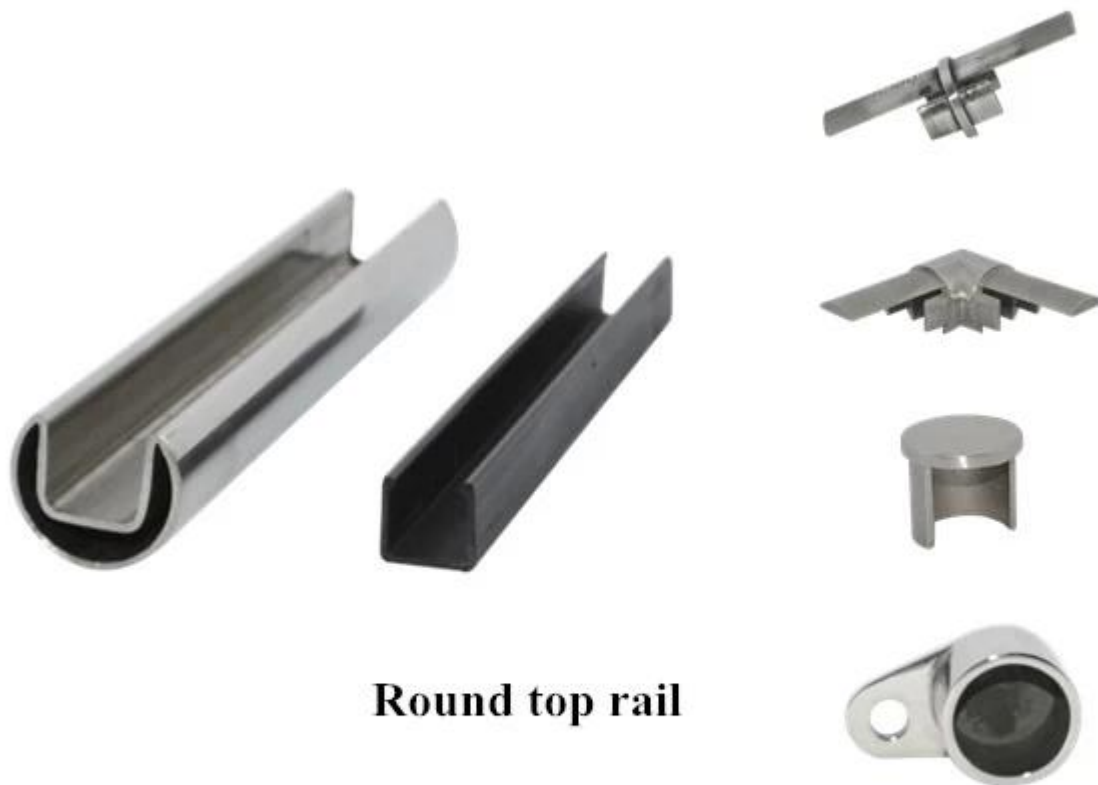

1.Products Description

--stainless guida superiore tubolare in acciaio per il vetro 10-12mm

Turno di slot corrimano e raccordi

Round top rail

Piazza fessura habdrail e raccordi

square top rail

Up / down connettore

dimensione 5.Different mini guida superiore
Dia 50,8 millimetri

15 * 15mm

6.Factory

7.Certification

ISO
9001:2008
REGISTERED

Shenzhen Launch Co.,Ltd

www.launch-china.cn

8. Customers