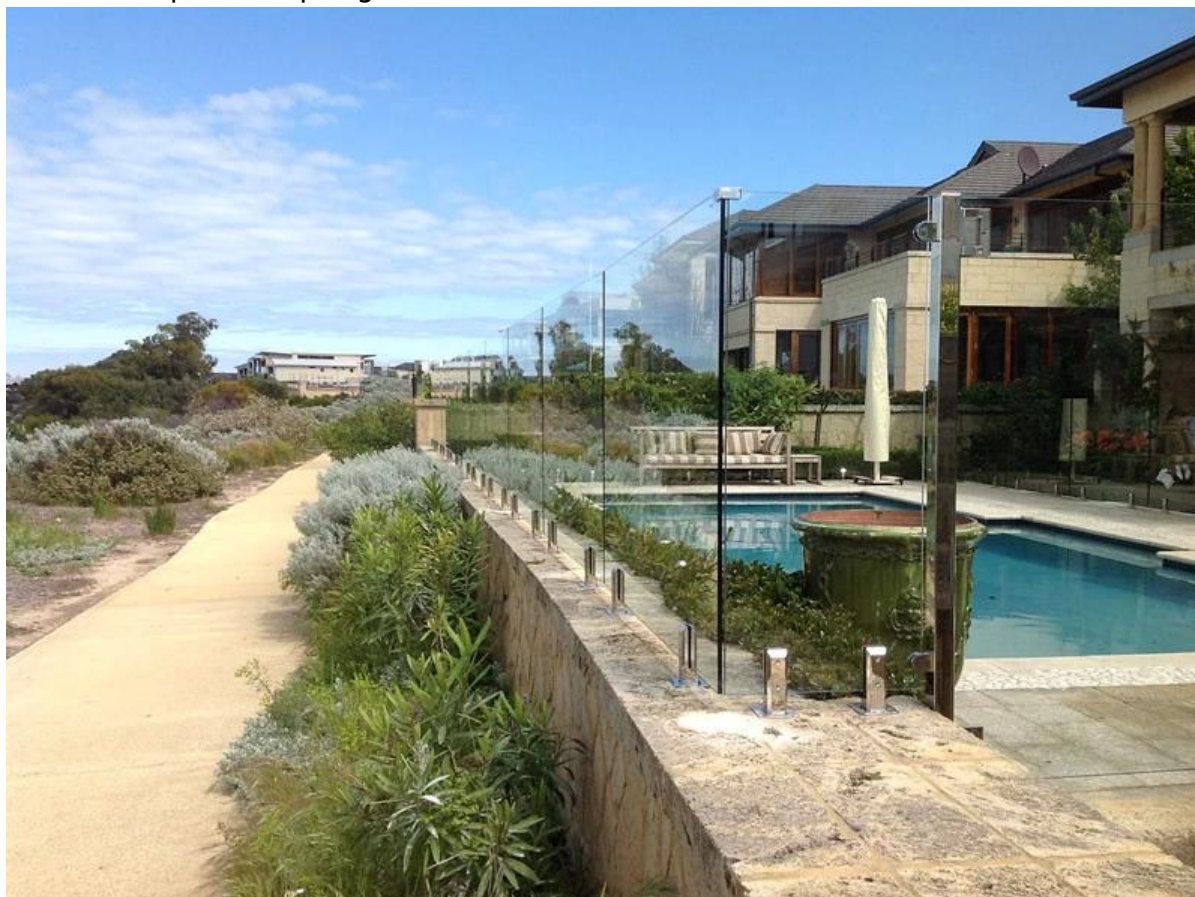

-Scavato quadrato per il design della ringhiera del balcone

-Scavato quadrato per giardino in vetro senza cornice balastra

Fabbrica

KEBIL 科比奥® SHENZHEN LAUNCH CO.,LTD
LAUNCH INTERNATIONAL LIMITED

- Factory è in DongGuan Guangdong, Cina.
- L'ispezione del laboratorio è benvenuto.