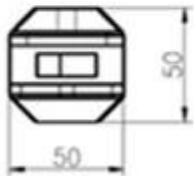

数量共页第页

深圳市朝福商贸有限公司 SHENZHEN LAUNCH CO., LTD.		表面处理
设计	裴佳辉	材料
校对		图号:SCM
工艺		名称:Spigot
审核		线性公差
批准		角度公差
		版次
		Y001

- -Imballaggio sicuro del giunto
- Un pezzo in un sacchetto di plastica, poi in uno scatola bianca.
- 12 pezzi in Un cartone.
- O come requisito dei clienti.