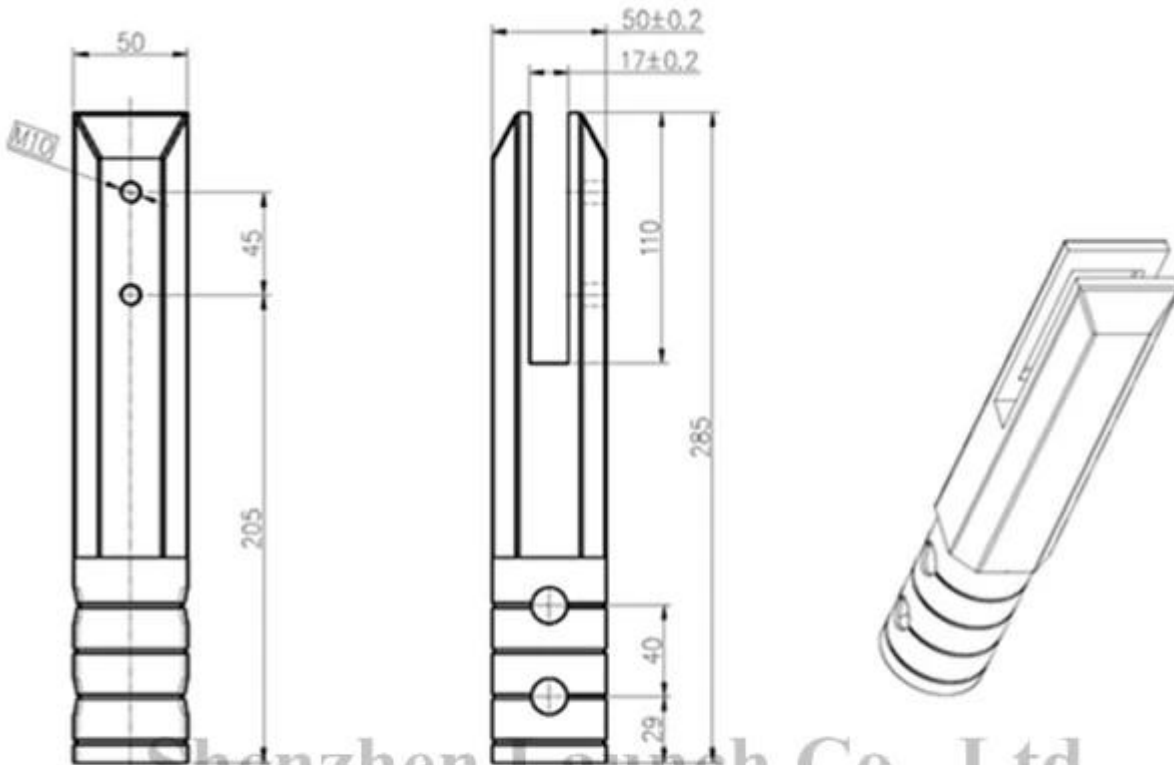

Trapano a quadrato in acciaio inossidabile [zipolo](#) Per la ringhiera in vetro senza cornice Design

caratteristica

- Modello n .: SCM-2 (Spigot per trapano quadrato)
- Material: acciaio inox 316 (duplex 2205 è disponibile)
- Finish: specchio lucido o satinato spazzolato
- Per [Vetro da 10-13mm](#)
- Hight: [285mm, 90mm fissaggio in terra](#)
- Peso netto: 1.565kg / piece
- MMethodo di produzione: casting
- Sample: disponibile per controllare la qualità prima ordine

Dettagli raccordi per parapetto in vetro

Vetro lucidato a specchio zipolo

- spigot di vetro spazzolato satinato

-spigot tecnico disegno

Project name

Shenzhen Launch Co., Ltd

数量共页第页

深圳市朝福商贸有限公司 SHENZHEN LAUNCH CO., LTD.		表面处理
设计	裴佳辉	材料
校对		图号:SCM
工艺		名称:Spigot
审核		线性公差
批准		角度公差
		版次
		Y001

- Imballaggio sicuro del giunto
- Un pezzo in un sacchetto di plastica, poi in uno scatola bianca.
- 12 pezzi in Un cartone.
- O come requisito dei clienti.

Immagini di progetto del vetro di spigot

- Attacco per foratura a nucleo per bicchiere Disegno di recinzione della piscina

-Scavato quadrato per il design della ringhiera del balcone

-Scavato quadrato per giardino in vetro senza cornice balastra

Fabbrica

KEBIL 科比奥® SHENZHEN LAUNCH CO.,LTD
LAUNCH INTERNATIONAL LIMITED

- Factory è in DongGuan Guangdong, Cina.
- L'ispezione del laboratorio è benvenuto.