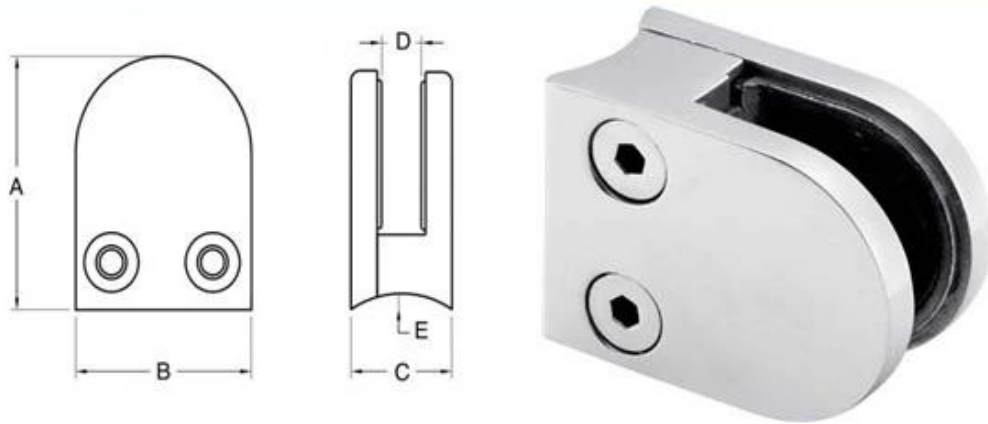

**In acciaio inox dritto morsetto di vetro per balaustra di vetro BC-80x35**

**BC-80x35**

[corrimano in vetro, balaustra di vetro, morsetto di vetro non standard, di alta qualità](#)

**BC-80x35**

[Morsetto di vetro di forma rotonda BC-50](#)

BC-50

**BC-50**

**Raccordi abbinati sul recinto di vetro (vetro della porta cerniera & LATCH)**

[Cheap schermo piscina battuto in acciaio inox porta di vetro cerniera](#)

**G-G2**

[recinzione frameless vetro, piscina schermo porta a vetri fermo, chiusura magnetica, bambini porta protettore fermo](#)

## GL-90

**Possiamo anche offrire morsetto D vetro standard per vetro 6-12mm schiena piatta o rotonda:**

[In acciaio inox morsetto D di vetro per 8-10 mm balastra di vetro](#)

G104

**R significa posteriore tondo per installazione a palo tondo**  
[in acciaio inox morsetto di vetro per palo tondo, fornitore morsetto di vetro porcellana](#)

Item No.	A	B	C	D	E
G103R	52	40	22	8	R-21.5
G104R	52	40	26	12	R-21.5
G105R	58	45	28	14	R-25.4
Suitable for 6-12mm glass					