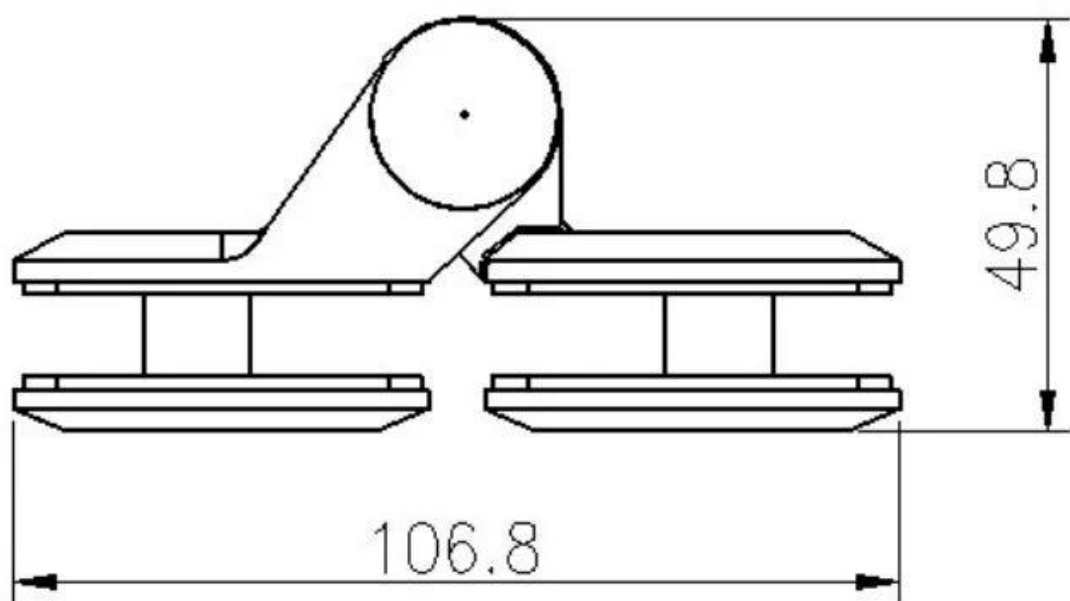

**BicchierecernieraUsatopernuotopiscinaschermacancelloinsieme
amagneticobicchierelatch.**

Prodotto mostrare

Duepiattofinebicchiereabicchierecerniera.Appartamentofinesonosicurezza design, prevenire il
figlia partire dalgraffidiindicatofinequandogiocandoin giroilpiscinacancello.

Tecnicodisegno

Messa produzione e Imballaggio

Altro Tipi di bicchiere e cerniera

Vetro in vetro, vetro per appartamento, vetro a rotondo. In diverse dimensioni.

Glass Hinge

KEBIL 科比奥®

Glass to glass hinge

Glass to wall hinge

Parte in plastica, la chiave è disponibile

180° glass to glass latch

90° glass to glass latch

glass to wall latch

135° glass to glass latch

Tutto in materiale in acciaio inossidabile, nessuna chiave

glass to glass latch 90°
GL-90