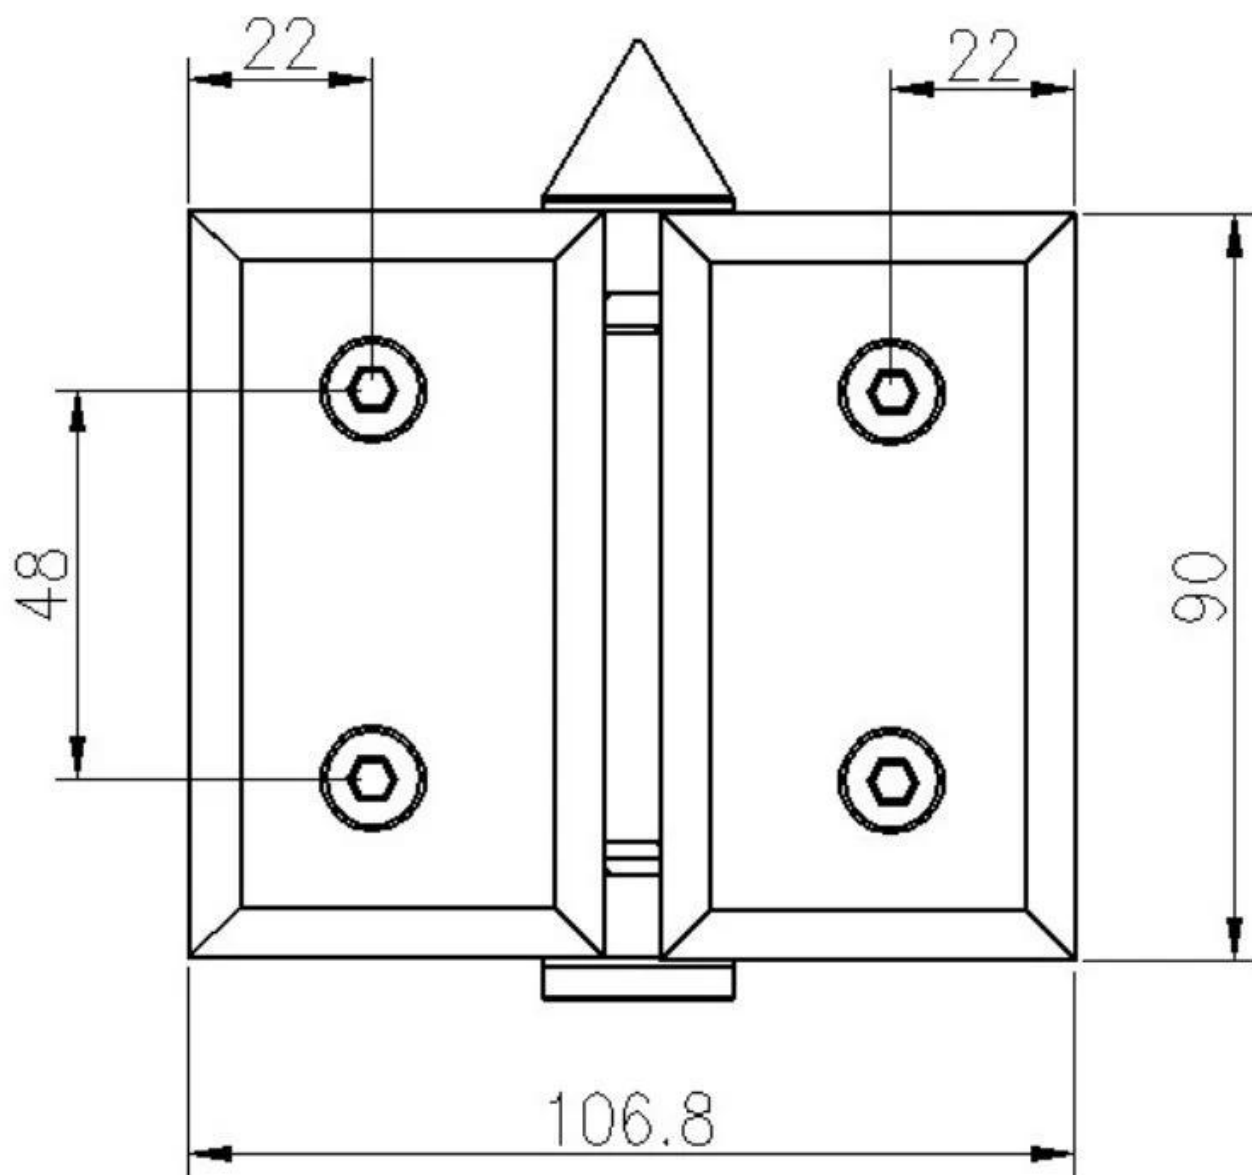

**BicchierecernieraUsatopernuotopiscinaschermacancelloinsieme
amagneticobicchierelatch.**

Prodotto mostrare

Duepiattofinebicchiereabicchierecerniera.Appartamentofinesonosicurezza design, prevenire il
figlia partire dalgraffidiindicatofinequandogiocandoin giroilpiscinacancello.

Tecnicodisegno

Messa produzione e Imballaggio

Altro Tipi di bicchiere e cerniera

Vetro in vetro, vetro per appartamento, vetro a rotondo. In diverse dimensioni.

Glass Hinge

KEBIL 科比奥®

Glass to glass hinge

Glass to wall hinge

Parte in plastica, la chiave è disponibile

180° glass to glass latch

90° glass to glass latch

glass to wall latch

135° glass to glass latch

Tutto in materiale in acciaio inossidabile, nessuna chiave

glass to glass latch 90°
GL-90