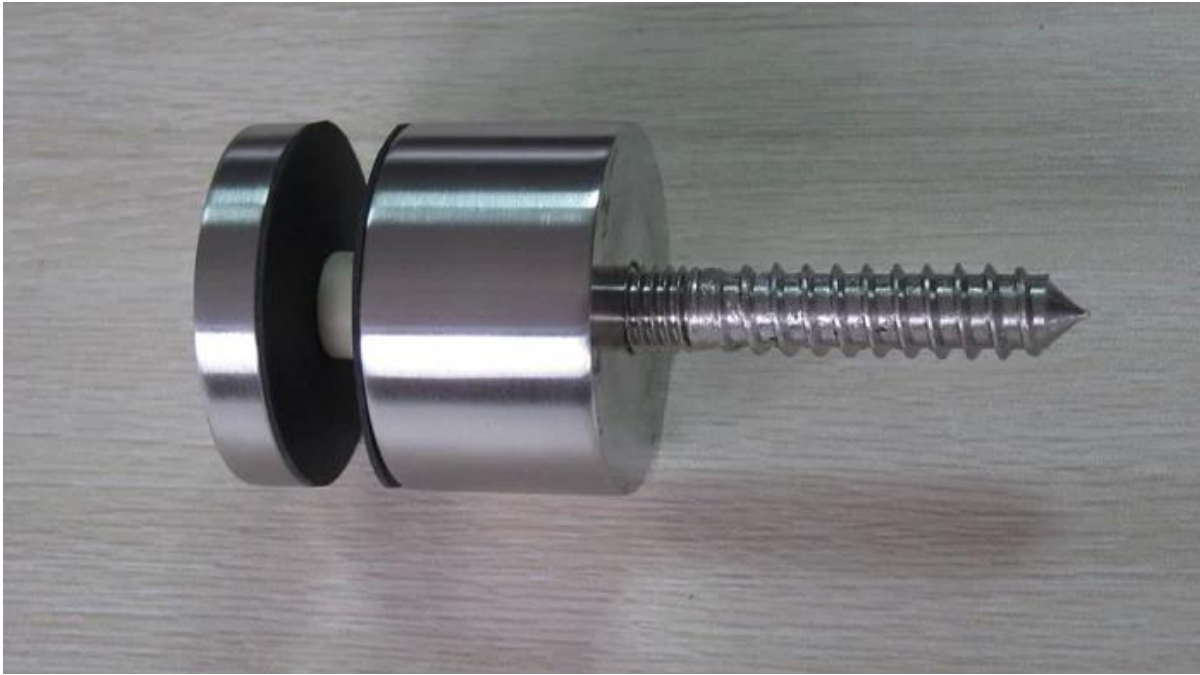

Scale e coperta in vetro senza cornice balastra in vetro acciaio inox standoff

Standoff SF-50

SF-50

Dimensioni e disegno:

**ALTRE FOTO:
vite di legno**

**Progetto
Scala interna**

Scala esterna e balcone

Qui abbiamo un altro tipo di forte stallo vetro SF-50T