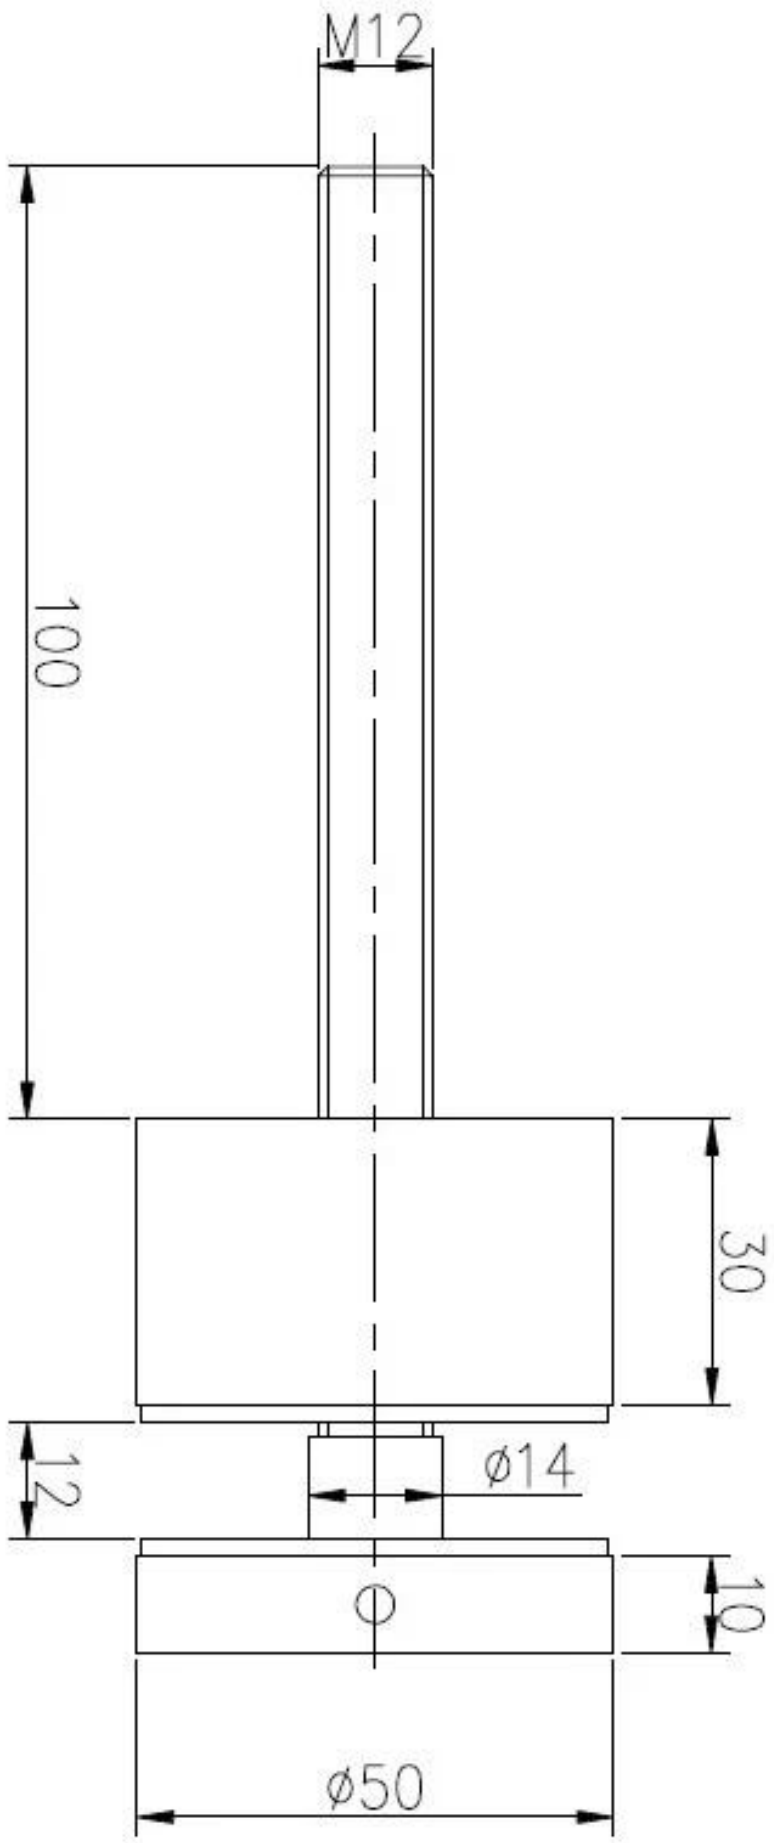

Scale e coperta in vetro senza cornice balastra in vetro acciaio inox standoff

Standoff SF-50

SF-50

Dimensioni e disegno:

**ALTRE FOTO:
vite di legno**

**Progetto
Scala interna**

Scala esterna e balcone

Qui abbiamo un altro tipo di forte stallo vetro SF-50T