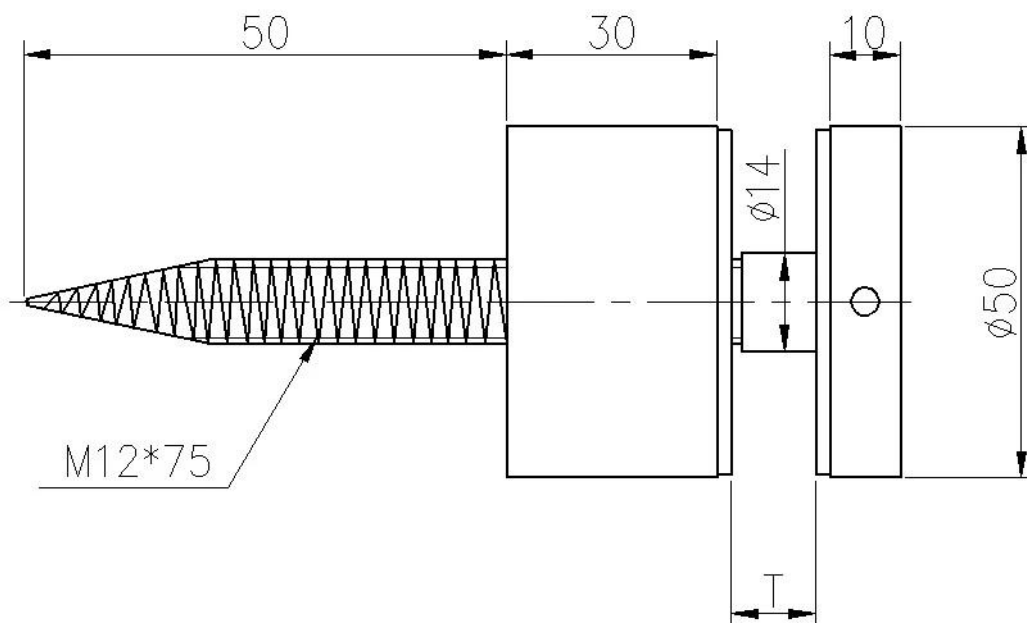

Scale e coperta in vetro senza cornice balastra in vetro acciaio inox standoff

Standoff SF-50

SF-50

Dimensioni e disegno:

**ALTRE FOTO:
vite di legno**

**Progetto
Scala interna**

Scala esterna e balcone

Qui abbiamo un altro tipo di forte stallo vetro SF-50T