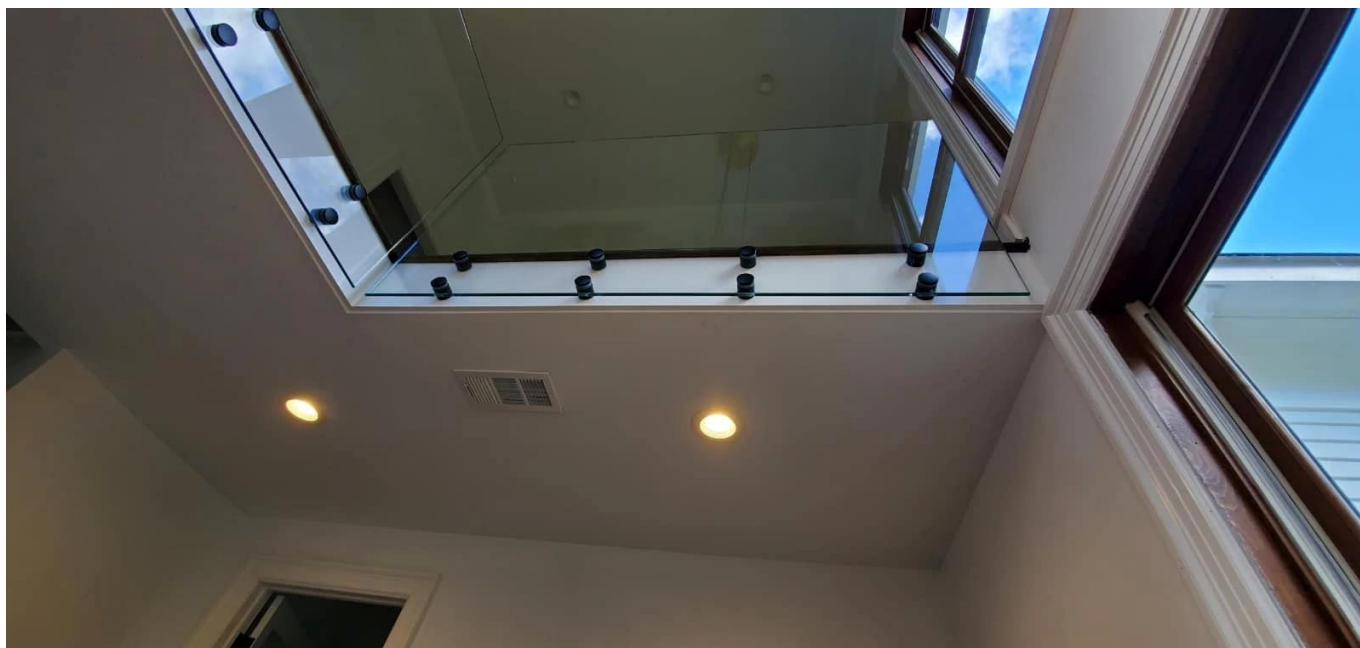

## Standoff Vetro Balaustra Design for Interior Staircase Fence

|                       |   |
|-----------------------|---|
| Nome                  | <b>Standoff Vetro Balaustra Design for Interior Staircase Fence</b> |
| Modello numero:       | SF-50   |
| Diametro              | 50 millimetri   |
| Processo produttivo   | lavorazione CNC   |
| Materiale             | Acciaio inossidabile 304/316.                                       |
| Finito                | Satin / mirror / nero   |
| Installazione         | Parete di vetro montato   |
| Per spessori di vetro | 10-19mm   |
| MOQ.                  | 10 pc per voce  |

Il ringhiera in vetro è una barriera di sicurezza che sta diventando sempre più popolare.

È soprattutto un corrimano protettivo che protegge i suoi utenti da possibili cadute.

UN **fissaggio puntoringhiera** in vetro ha varie applicazioni:

barriera di vetro di sicurezza per la piscina e patio

Vetro Balcone Balastra

Vetro scala Rake

guardrail di sicurezza per l'atterraggio o soppalco.

In aggiunta alla nostra **ringhiera in vetro su profili'** gamma, Kebil vi offre anche una serie di parapetti in vetro adattato alle proprie esigenze: Fissaggio punto, fissaggio a morsetto, fissazione profilo laterale, incorniciata su ciascun lato, i messaggi, ecc ...