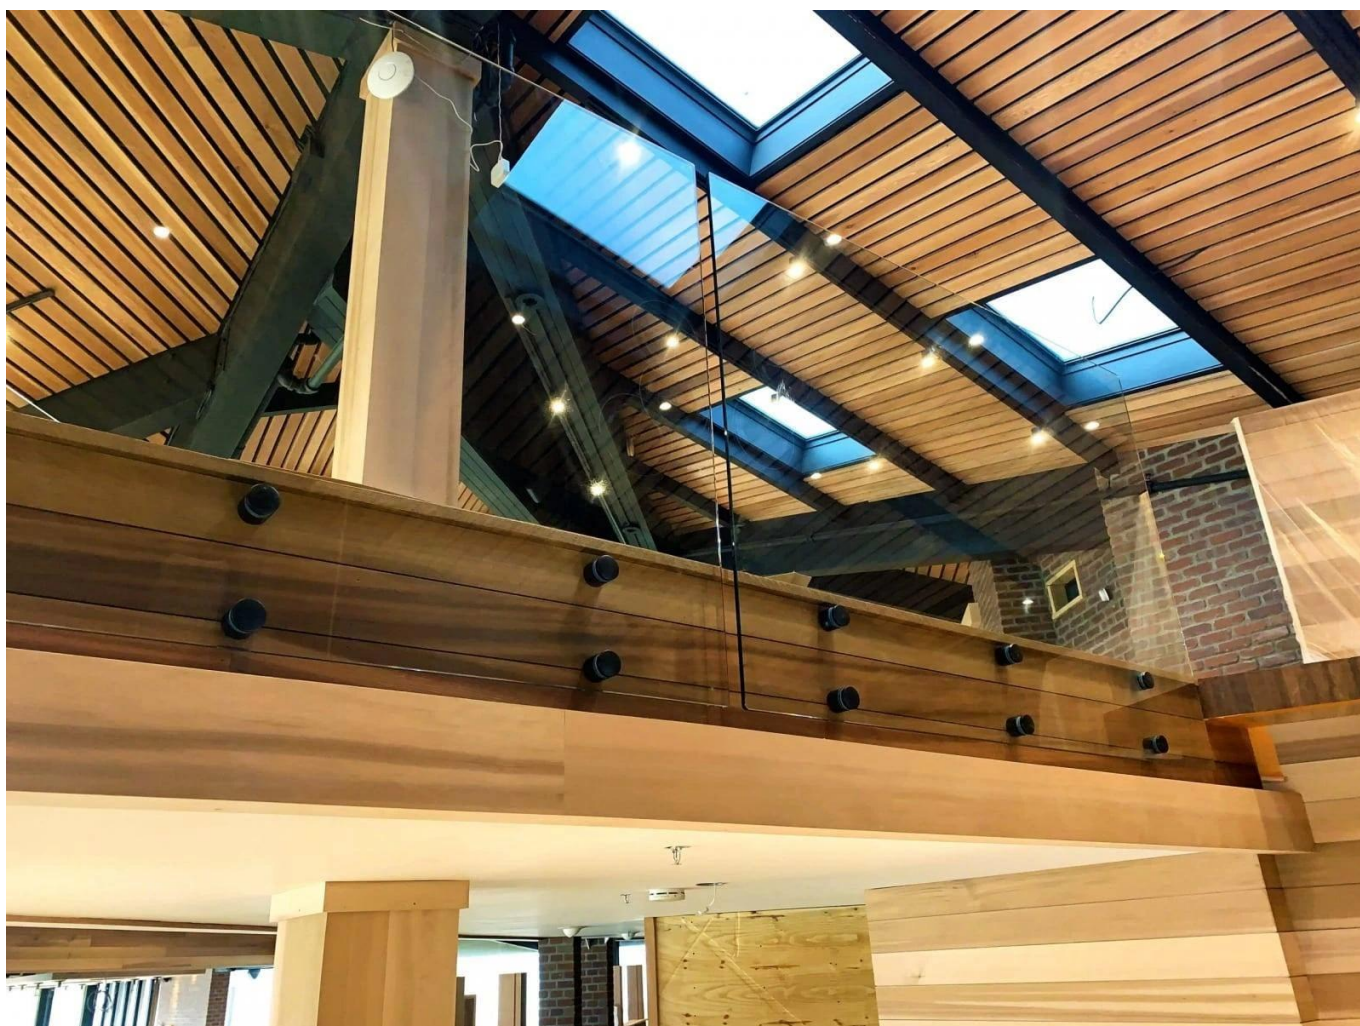

## Standoff Vetro Balaustra Design for Interior Staircase Fence

|                       |   |
|-----------------------|---|
| Nome                  | <b>Standoff Vetro Balaustra Design for Interior Staircase Fence</b> |
| Modello numero:       | SF-50   |
| Diametro              | 50 millimetri   |
| Processo produttivo   | lavorazione CNC   |
| Materiale             | Acciaio inossidabile 304/316.                                       |
| Finito                | Satin / mirror / nero   |
| Installazione         | Parete di vetro montato   |
| Per spessori di vetro | 10-19mm   |
| MOQ.                  | 10 pc per voce  |

Il ringhiera in vetro è una barriera di sicurezza che sta diventando sempre più popolare.

È soprattutto un corrimano protettivo che protegge i suoi utenti da possibili cadute.

UN **fissaggio puntoringhiera** in vetro ha varie applicazioni:

barriera di vetro di sicurezza per la piscina e patio

Vetro Balcone Balastra

Vetro scala Rake

guardrail di sicurezza per l'atterraggio o soppalco.

In aggiunta alla nostra **ringhiera in vetro su profili'** gamma, Kebil vi offre anche una serie di parapetti in vetro adattato alle proprie esigenze: Fissaggio punto, fissaggio a morsetto, fissazione profilo laterale, incorniciata su ciascun lato, i messaggi, ecc ...