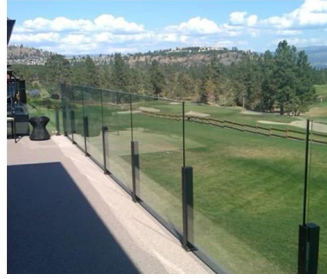

Il ringhiera in vetro è una barriera di sicurezza che sta diventando sempre più popolare.

È soprattutto un corrimano protettivo che protegge i suoi utenti da possibili cadute.

UN **fissaggio puntoringhiera** in vetro ha varie applicazioni:

barriera di vetro di sicurezza per la piscina e patio

Vetro Balcone Balastra

Vetro scala Rake

guardrail di sicurezza per l'atterraggio o soppalco.

In aggiunta alla nostra **ringhiera in vetro su profili'** gamma, Kebil vi offre anche una serie di parapetti in vetro adattato alle proprie esigenze: Fissaggio punto, fissaggio a morsetto, fissazione profilo laterale, incorniciata su ciascun lato, i messaggi, ecc ...