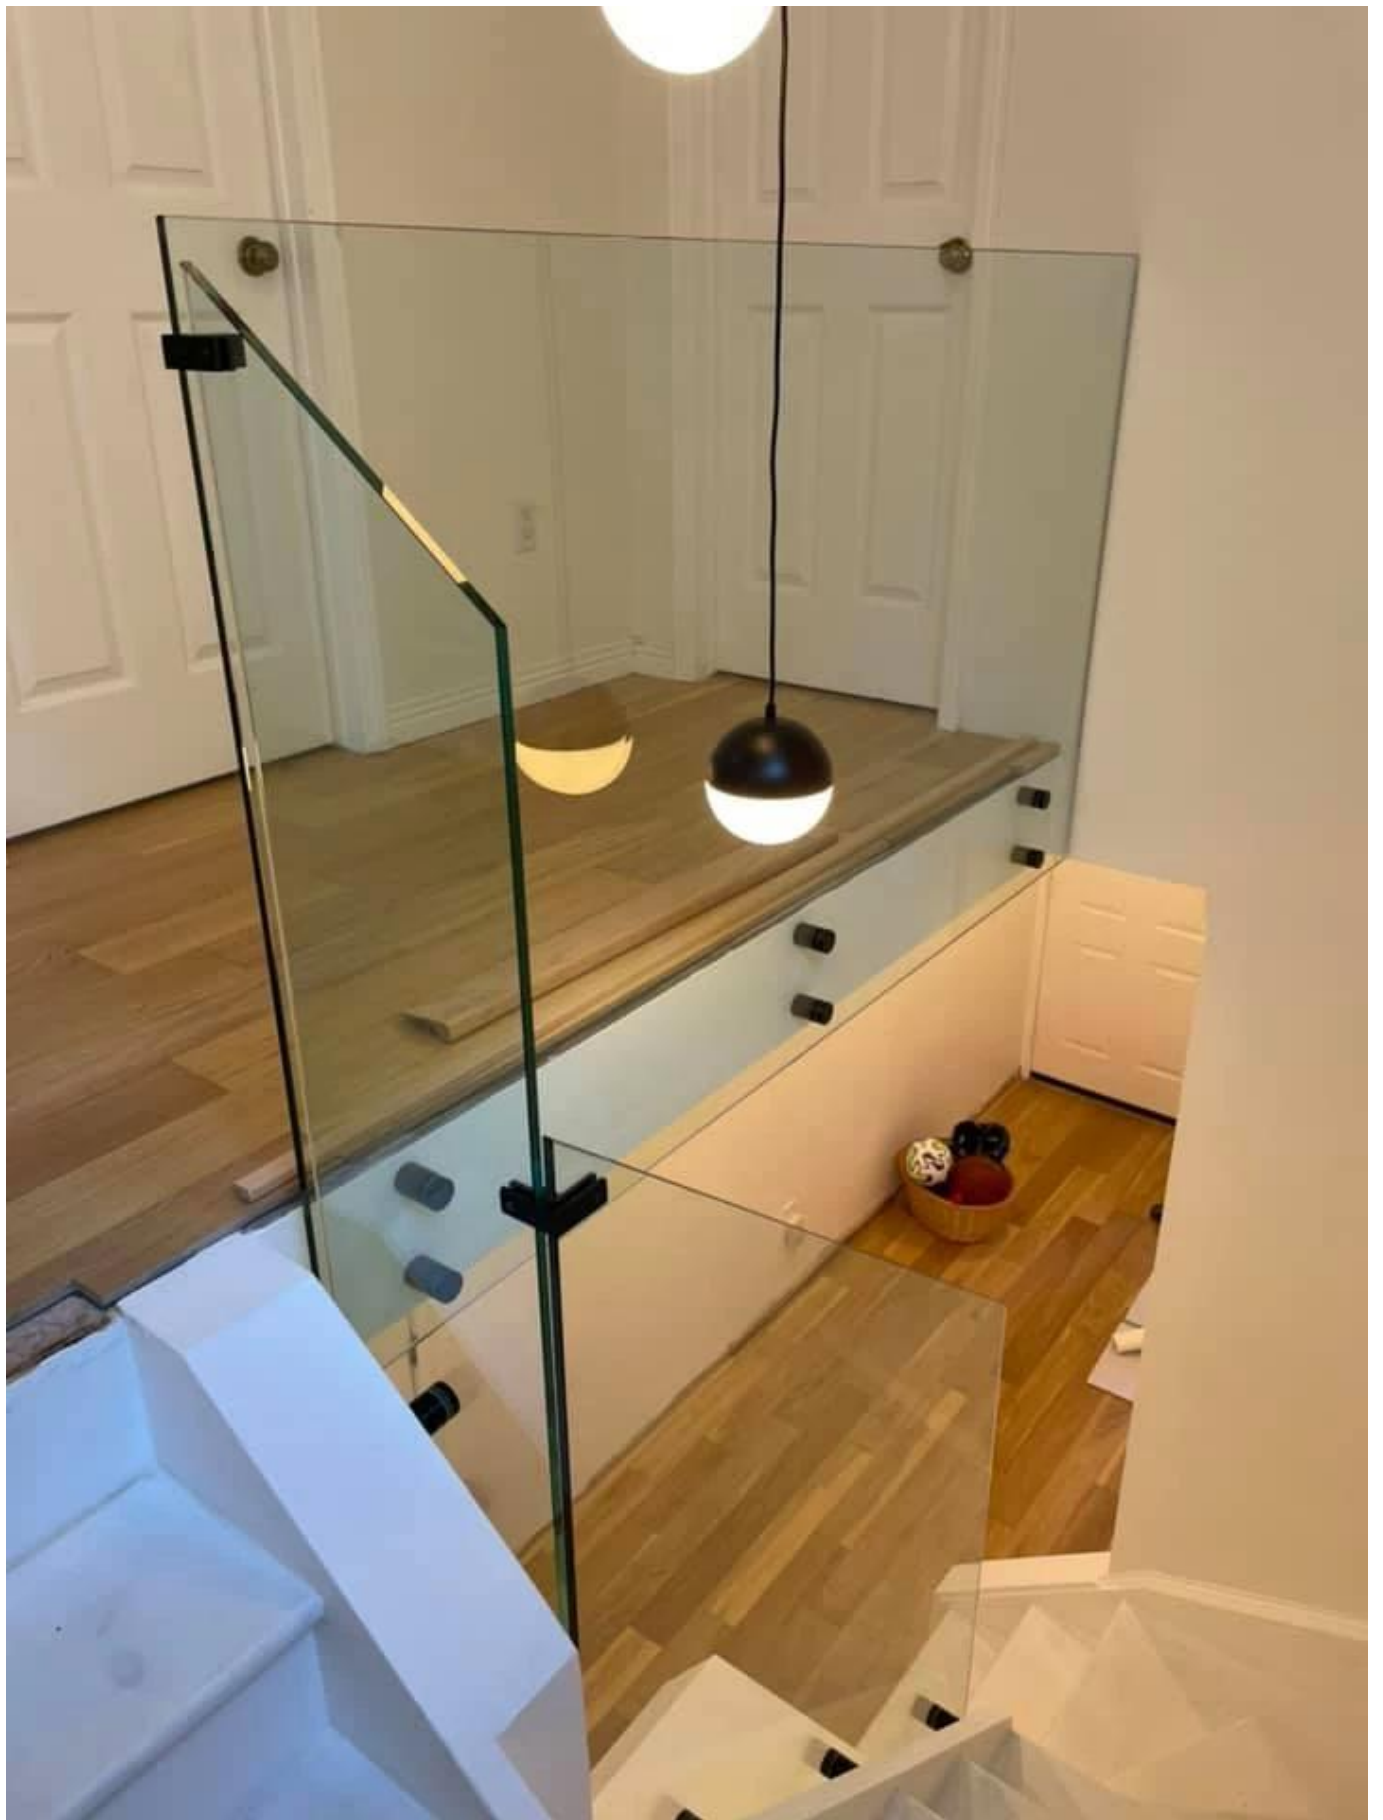

## Standoff Vetro Balaustra Design for Interior Staircase Fence

|                       |   |
|-----------------------|---|
| Nome                  | <b>Standoff Vetro Balaustra Design for Interior Staircase Fence</b> |
| Modello numero:       | SF-50   |
| Diametro              | 50 millimetri   |
| Processo produttivo   | lavorazione CNC   |
| Materiale             | Acciaio inossidabile 304/316.                                       |
| Finito                | Satin / mirror / nero   |
| Installazione         | Parete di vetro montato   |
| Per spessori di vetro | 10-19mm   |
| MOQ.                  | 10 pc per voce  |

Il ringhiera in vetro è una barriera di sicurezza che sta diventando sempre più popolare.

È soprattutto un corrimano protettivo che protegge i suoi utenti da possibili cadute.

UN **fissaggio puntoringhiera** in vetro ha varie applicazioni:

barriera di vetro di sicurezza per la piscina e patio

Vetro Balcone Balastra

Vetro scala Rake

guardrail di sicurezza per l'atterraggio o soppalco.

In aggiunta alla nostra **ringhiera in vetro su profili'** gamma, Kebil vi offre anche una serie di parapetti in vetro adattato alle proprie esigenze: Fissaggio punto, fissaggio a morsetto, fissazione profilo laterale, incorniciata su ciascun lato, i messaggi, ecc ...