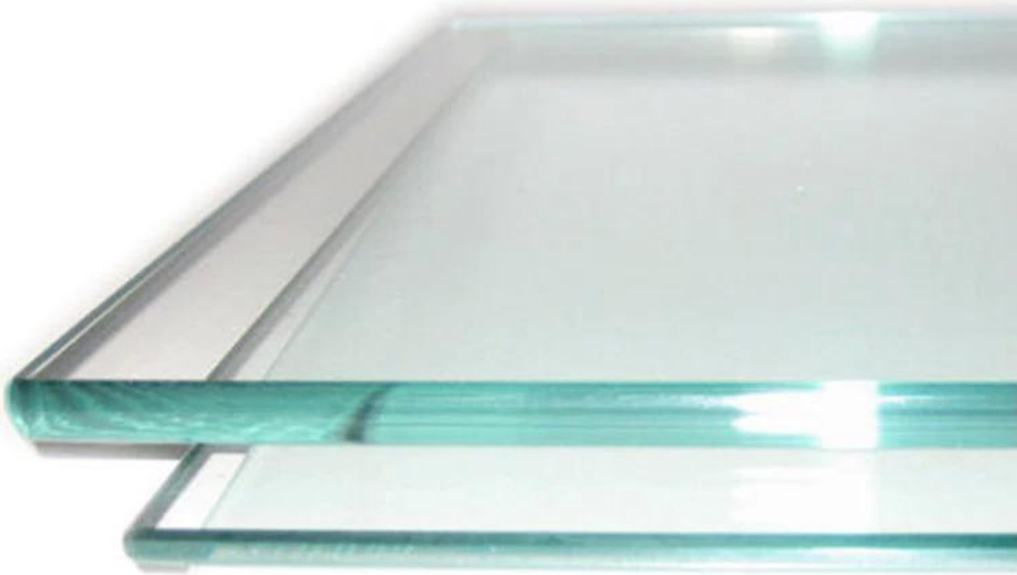

# Caratteristiche -

Binario in acciaio inossidabile	Diametro RD 42,4 / 50,8 mm; SQ 40 * 40/50 * 50 mm
Altezza ringhiera	1100 mm o personalizzato
Corrimano superiore in acciaio inox	Diametro RD 42,4 / 50,8 mm; SQ 40 * 40/50 * 50 mm; RETTANGOLARE 50 * 25mm
Vetro temperato trasparente	8 mm 10 mm 10,76 mm 12 mm 13,14 mm
Tipo di montaggio	Top mount
MOQ	1 pc

# Modelli con montanti ferroviari in acciaio inossidabile -

**LCH-106**

**LCH-107**

**LCH-108**

# pannelli in vetro temperato trasparente -