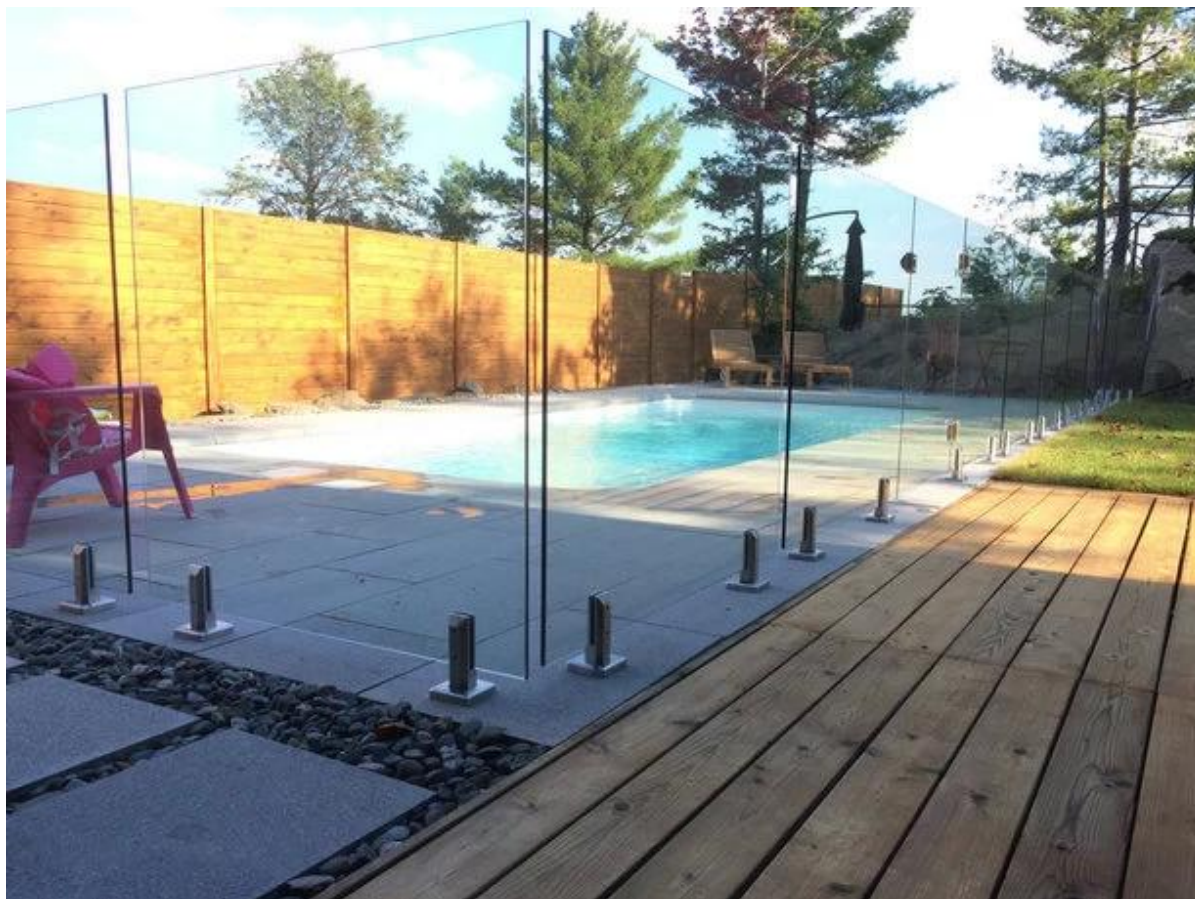

Vetro temprato senza telaio schermo piscina

Prodotto compreso:

fissaggi in acciaio inox: Perno vetro, cerniera, fermo, morsetti, ecc;
temperato / laminato cristallo 6mm a 13,52 millimetri;

SBM VETRO SPIGOT

Piastra di base quadrata e copertura;

Nessun forato su vetro;

Al ponte / balcone

Cliccate sul link qui sotto per informazioni più dettagliate:

<http://www.chinabalustrade.com/products/Frameless-glass-pool-fence-project-stainless-steel-hardware-manufacturer.html#.VkVfGNlwjDc>