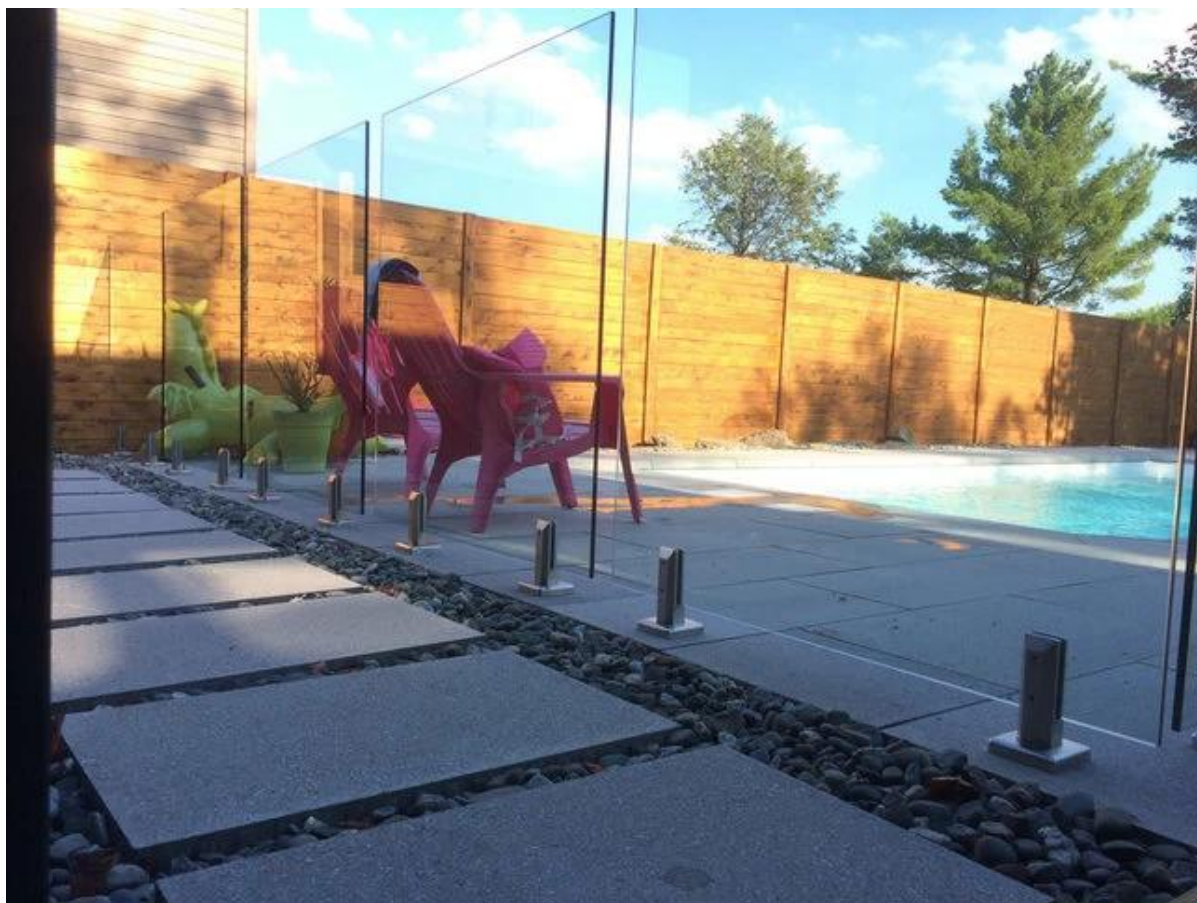

Vetro temprato senza telaio schermo piscina

Prodotto compreso:

fissaggi in acciaio inox: Perno vetro, cerniera, fermo, morsetti, ecc;
temperato / laminato cristallo 6mm a 13,52 millimetri;

SBM VETRO SPIGOT

Piastra di base quadrata e copertura;

Nessun forato su vetro;

Al ponte / balcone

Cliccate sul link qui sotto per informazioni più dettagliate:

<http://www.chinabalustrade.com/products/Frameless-glass-pool-fence-project-stainless-steel-hardware-manufacturer.html#.VkVfGNlwjDc>