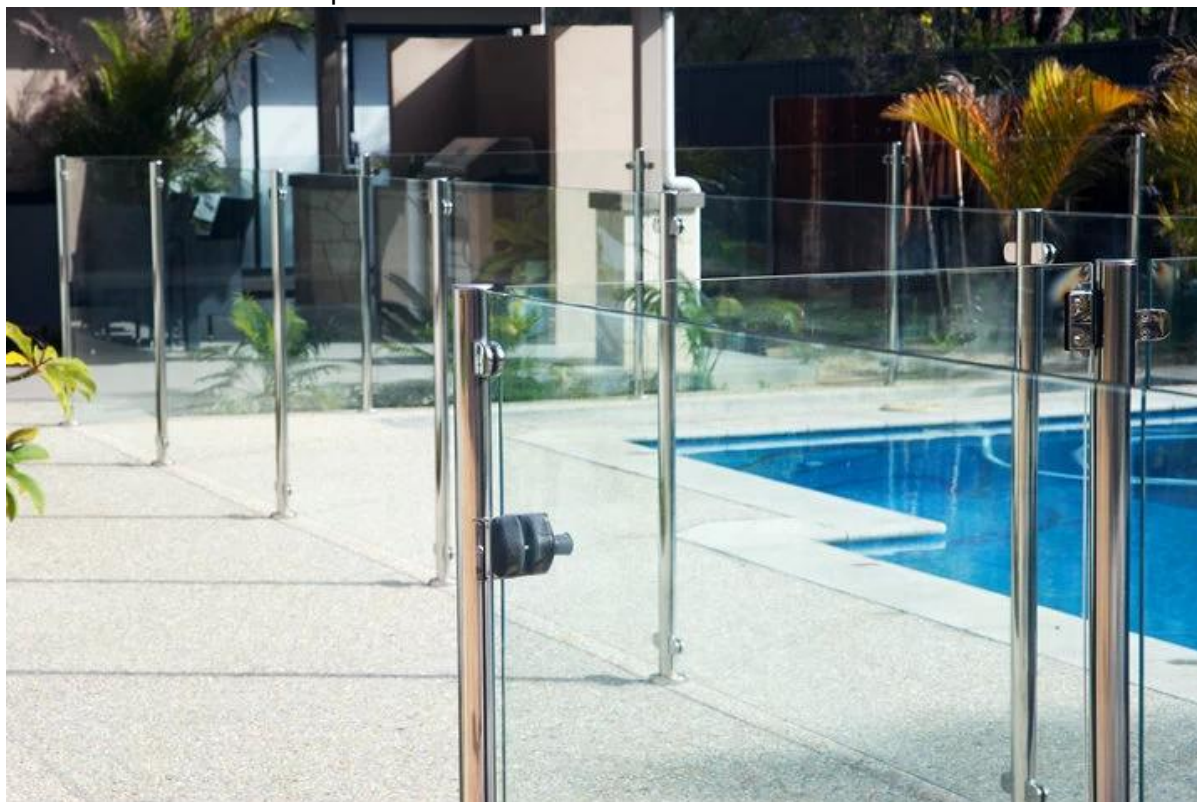

vetro stratificato con brina di laminazione;

Imballaggi in vetro: scatola di legno;

Progetto:
Piscina Vetro schermo;

Balaustra in vetro temperato con l'alberino dell'acciaio inossidabile

Il vetro temperato è ampiamente usato a decoration casa e progetto di costruzione

commercial, come balcone, terrazza, terrazza sight-seeing, scala e così via.

È molto forte e sicuro come una recinzione protettiva e balaustra, e sarà pezzi innocui quando rotto.

Se avete bisogno di sapere di più circa il disegno ringhiera di vetro, Si prega di inviare il email o richiesta a: sales04@launch-china.cn