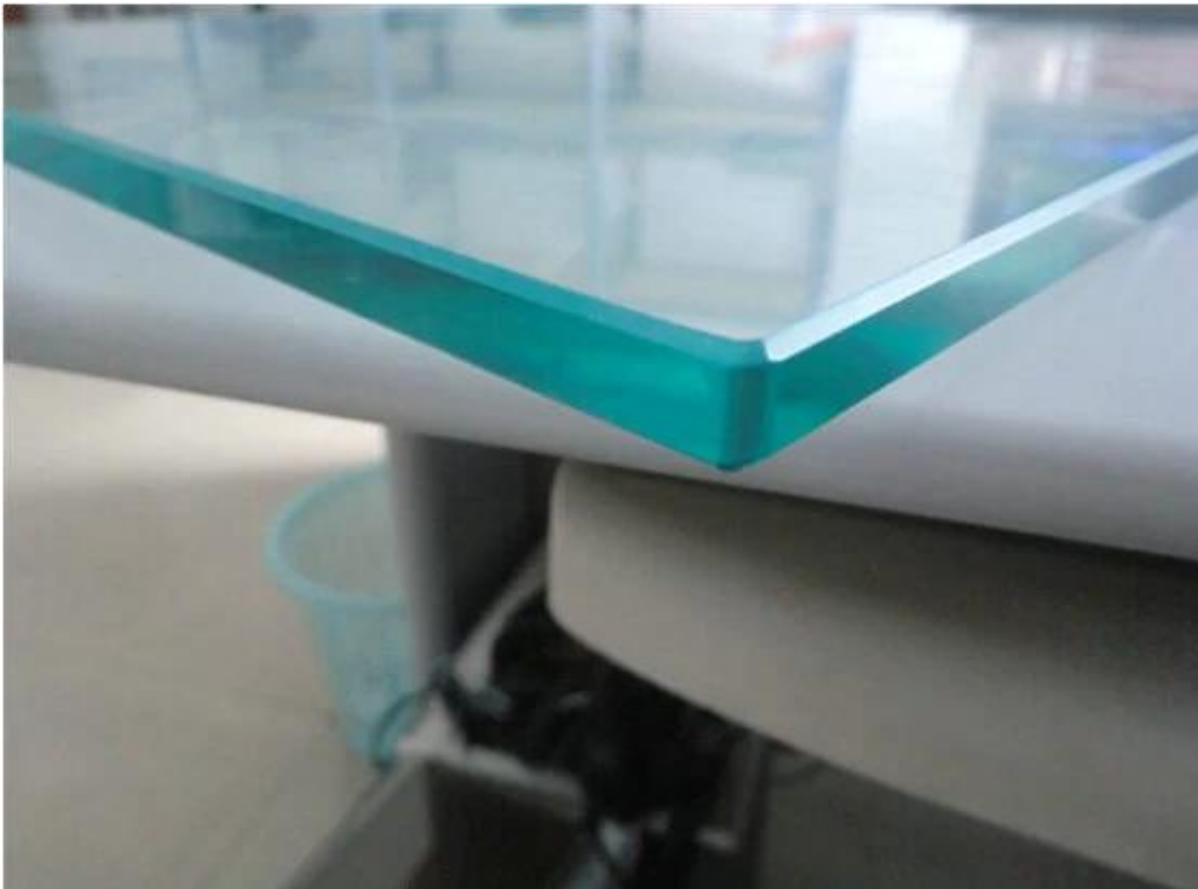

Vetro temperato

Vantaggio: sicuro, forte e innocui al momento rotto in pezzi;

Spessore: 6-12mm per recinzione, ringhiere, balaustra;

dimensioni e la forma: tagliati a misura e la forma;

Colore: chiaro, gelo, grigio non vedere attraverso;

Pacchetto: scatola completamente compensato;

di serie: serie australiana, conforme alla edilizio americano;

origine: Shenzhen, Cina

Cancella vedere attraverso il vetro temperato;

bordo sicuro e angolo;

Gelo non vedere attraverso:

vetro stratificato con brina di laminazione;

Imballaggi in vetro: scatola di legno;

Progetto:
Piscina Vetro schermo;

Balaustra in vetro temperato con l'alberino dell'acciaio inossidabile

Il vetro temperato è ampiamente usato a decoration casa e progetto di costruzione