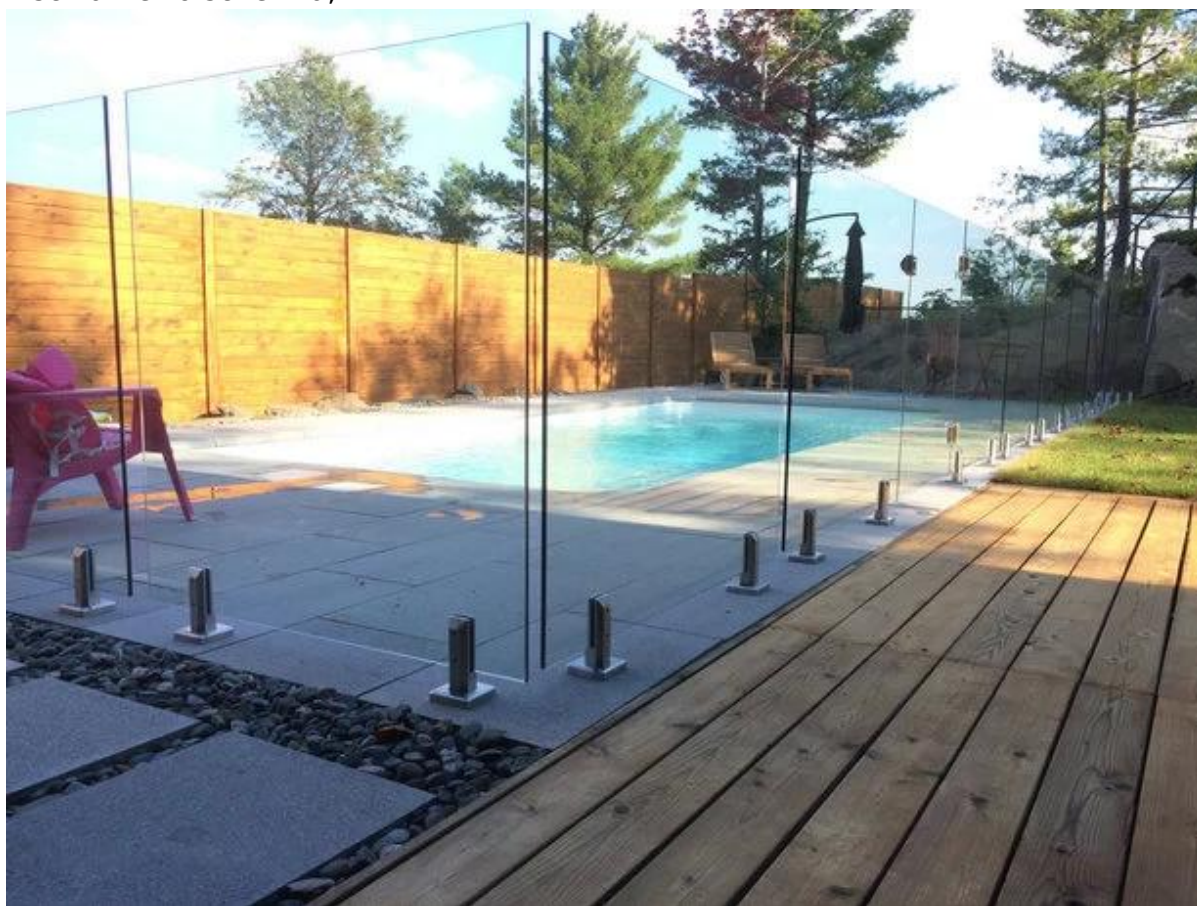

Pacchetto: scatola completamente compensato;

di serie: serie australiana, conforme alla edilizio americano;

origine: Shenzhen, Cina

Cancella vedere attraverso il vetro temperato;

bordo sicuro e angolo;

Gelo non vedere attraverso:

vetro stratificato con brina di laminazione;

Imballaggi in vetro: scatola di legno;

Progetto:
Piscina Vetro schermo;

Balaustra in vetro temperato con l'alberino dell'acciaio inossidabile

Il vetro temperato è ampiamente usato a decoration casa e progetto di costruzione

commercial, come balcone, terrazza, terrazza sight-seeing, scala e così via.

È molto forte e sicuro come una recinzione protettiva e balaustra, e sarà pezzi innocui quando rotto.

Se avete bisogno di sapere di più circa il disegno ringhiera di vetro, Si prega di inviare il email o richiesta a: sales04@launch-china.cn