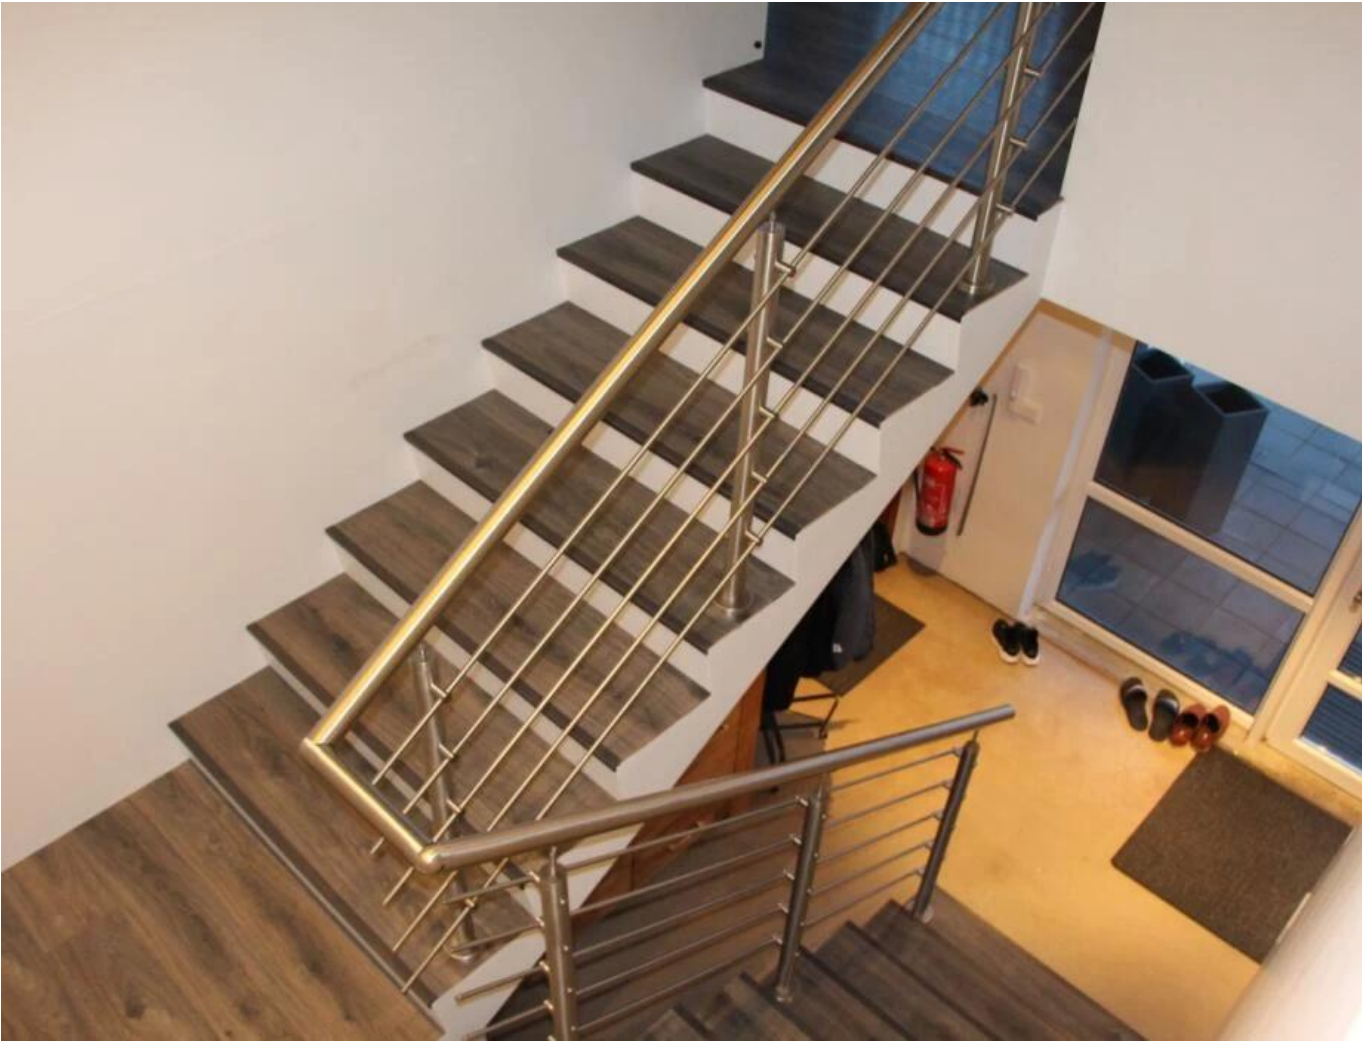

Specifiche del prodotto:

ProdottoNome	Terrazza balcone di alta qualità ACCIAIO INOSSIDABILE ACCIAIO INOSSIDABILE ABBASTABILE E SOLIDO ARDINATO
Materiale	Acciaio inossidabile 304 o 316
Fine	Specchio lucido o satinato spazzolato
Taglia	Ø50.8 * H1100 (mm)
Dimensione traversa / asta	Diametro 12mm.
Corrimano	A disposizione
Installazione	Bulloni / viti auto-tapping / esplosione
Montaggio	Montaggio montato / fascia montato
Applicazione	Ringhiera del balcone, ringhiera del ponte, ringhiera del portico, ringhiera della terrazza, ringhiera delle scale
Raccordi	Tutto il casting e solido

Prodotti mostrano

KEBIL 科比奥®

NeroPolvereRivestitoFine:

Imballaggio e consegna:

Dettagli d'imballaggio:

EPE + scatola interna + cartone; Cornice di legno.

Può essere cambiato secondo il requisito dei clienti.