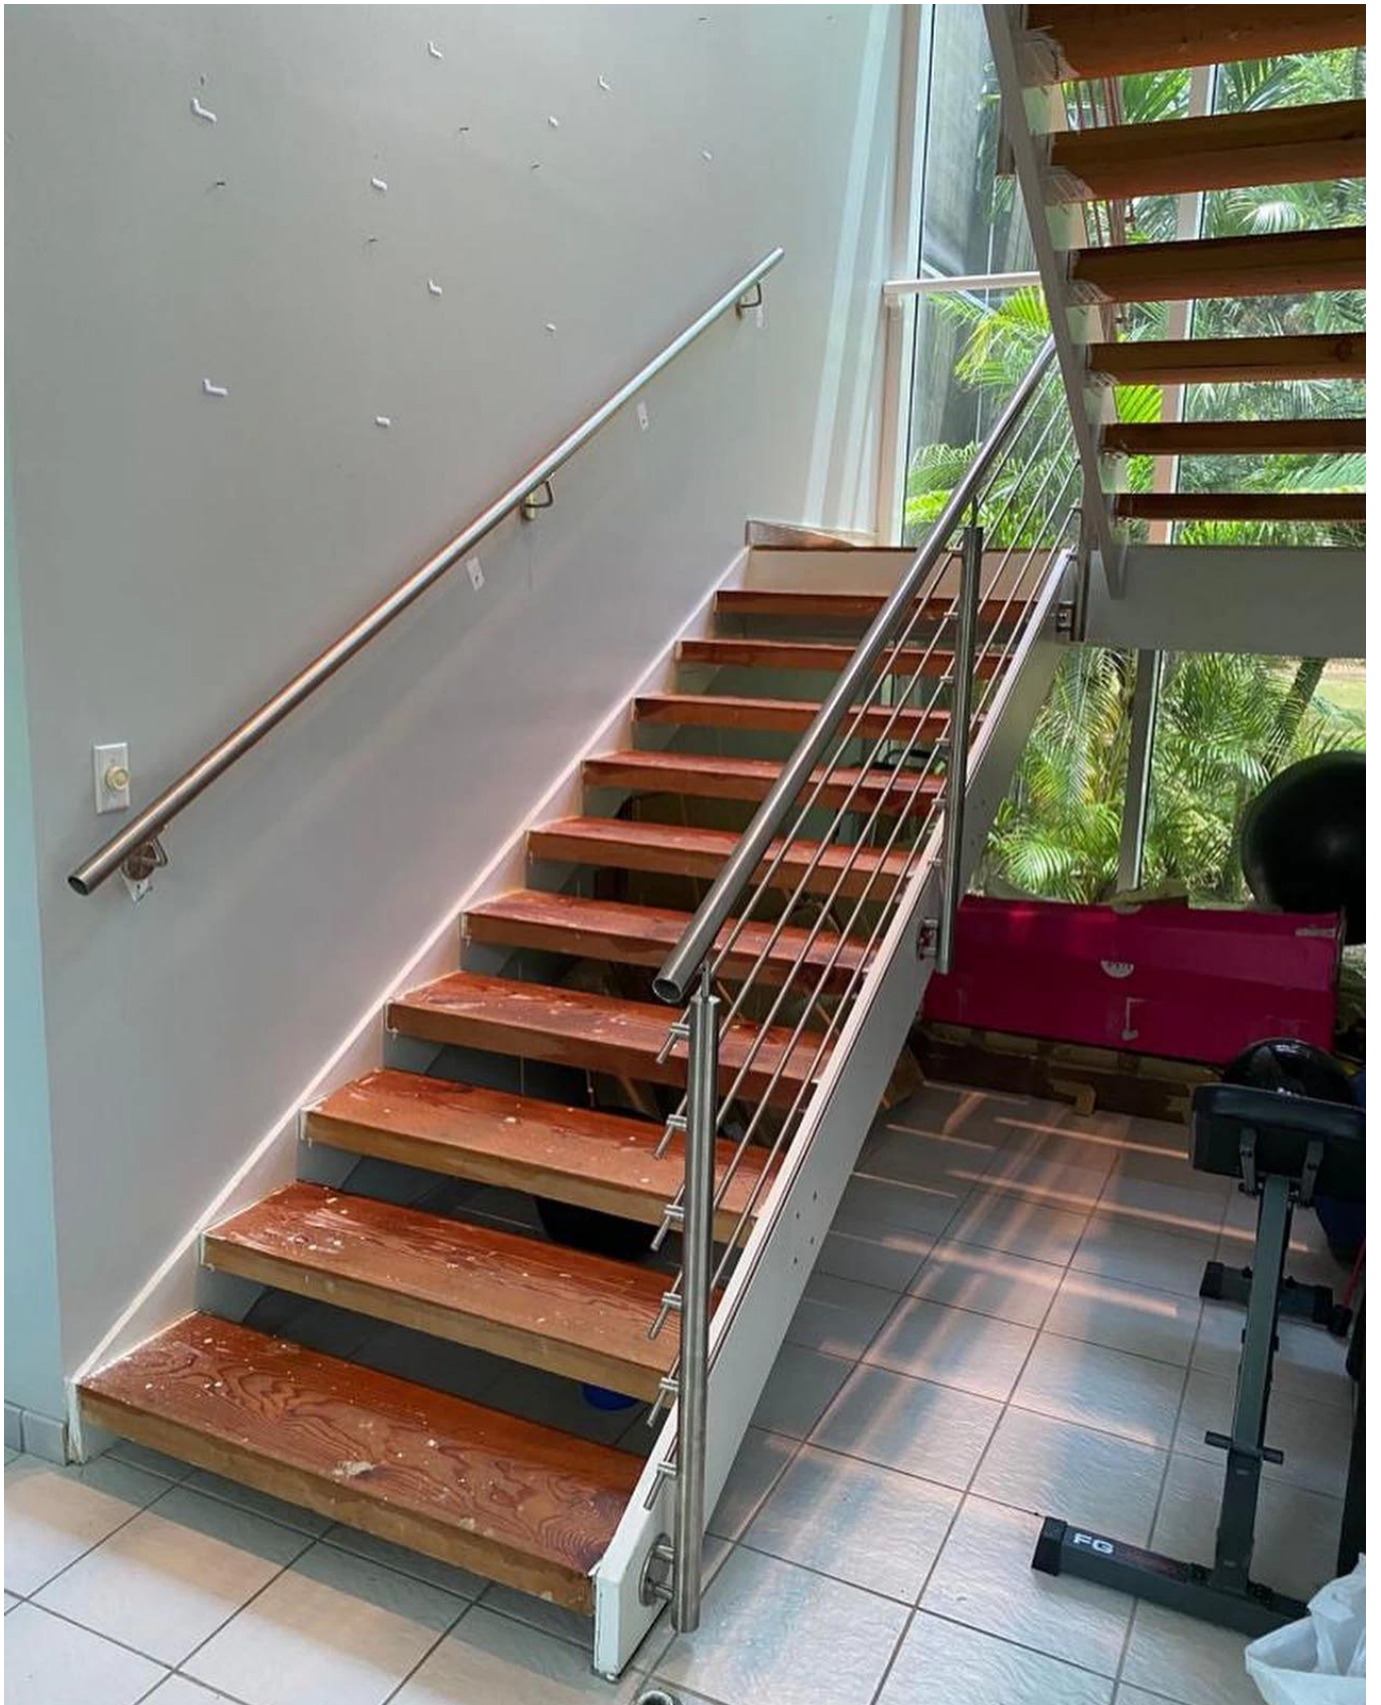

Specifiche del prodotto:

ProdottoNome	Terrazza balcone di alta qualità ACCIAIO INOSSIDABILE ACCIAIO INOSSIDABILE ABBASTABILE E SOLIDO ARDINATO
Materiale	Acciaio inossidabile 304 o 316
Fine	Specchio lucido o satinato spazzolato
Taglia	Ø50.8 * H1100 (mm)
Dimensione traversa / asta	Diametro 12mm.
Corrimano	A disposizione
Installazione	Bulloni / viti auto-tapping / esplosione
Montaggio	Montaggio montato / fascia montato
Applicazione	Ringhiera del balcone, ringhiera del ponte, ringhiera del portico, ringhiera della terrazza, ringhiera delle scale
Raccordi	Tutto il casting e solido

Prodotti mostrano

KEBIL 科比奥®

NeroPolvereRivestitoFine:

Imballaggio e consegna:

Dettagli d'imballaggio:

EPE + scatola interna + cartone; Cornice di legno.

Può essere cambiato secondo il requisito dei clienti.