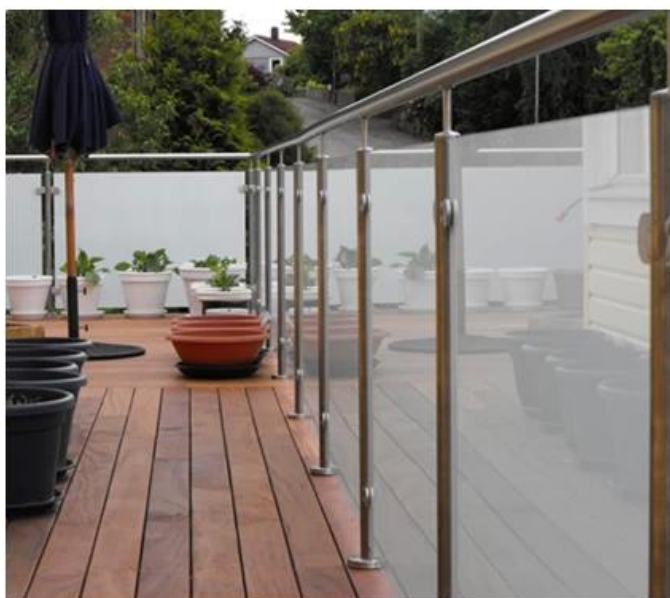

Inferriata superiore della ringhiera del parapetto del parapetto del corrimano con prezzo economico

specifiche tecniche:

Modelli	LCH-106, LCH-107, LCH-108
Nome del prodotto	Inferrata superiore della ringhiera del parapetto del parapetto del corrimano con prezzo economico
Materiale	Acciaio inossidabile 304/316
Trattamento della superficie	Satinato spazzolato o lucidato a specchio
Dimensione del post	Diametro 50,8 mm, altezza personalizzabile
spessore del muro	1,5 mm
Spessore del vetro	6-12mm
Applicazione	Recinzione della piscina, ringhiera del balcone in acciaio inox, ringhiera in vetro del giardino, corrimano in acciaio inox, balaustra in vetro, recinzione in vetro semi-frameless, ringhiera per scale in vetro, balaustra in vetro per pavimento
Rapporto di prova materiale	A disposizione
Altri post disponibili	Colonnina a 1 via, montante centrale a 180 ° a 2 vie, montante angolare a 2 vie a 90 gradi
disegni di inviare	Quadrato e rotondo

Foto del prodotto:

TIPO DI MONTAGGIO SUPERIORE

Alberino a 1 via LCH-106:

Alberino centrale a 2 vie 180 ° LCH-107:

Alberino a 90° a 2 vie LCH-108:

KEBIL 科比奥®

TIPO DI MONTAGGIO LATERALE / FASCIALE

KEBIL 科比奥®

Corrimano in vetro in acciaio inox per ringhiere moderne per scale:

Corrimano in acciaio inox per balconi esterni / ponte / ringhiera Terrance Design:

Consegna e & Confezione

- Consegna: 3-5 giorni per espresso. 10-15 giorni via mare.
- Imballaggio: un pc in un sacchetto di plastica, quindi in una scatola.
- Tempi di consegna regolari: circa 20 giorni dopo il pagamento. (Dipende dalla quantità)