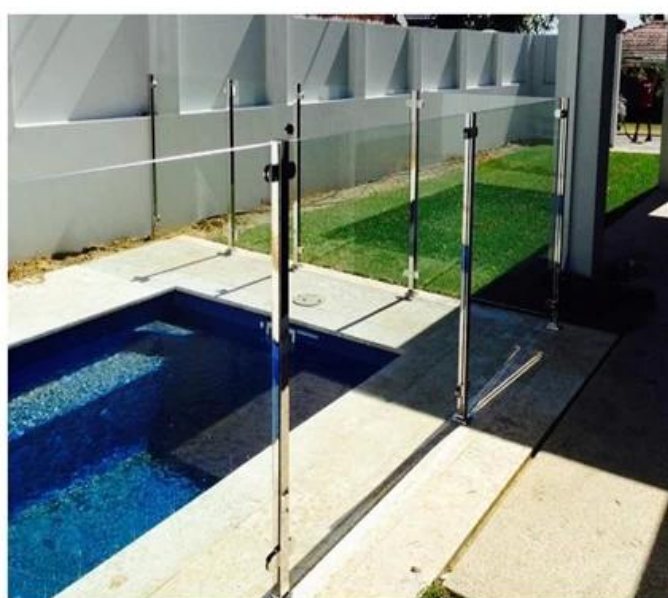

Inferriata superiore della ringhiera del parapetto del parapetto del corrimano con prezzo economico

specifiche tecniche:

Modelli	LCH-106, LCH-107, LCH-108
Nome del prodotto	Inferrata superiore della ringhiera del parapetto del parapetto del corrimano con prezzo economico
Materiale	Acciaio inossidabile 304/316
Trattamento della superficie	Satinato spazzolato o lucidato a specchio
Dimensione del post	Diametro 50,8 mm, altezza personalizzabile
spessore del muro	1,5 mm
Spessore del vetro	6-12mm
Applicazione	Recinzione della piscina, ringhiera del balcone in acciaio inox, ringhiera in vetro del giardino, corrimano in acciaio inox, balaustra in vetro, recinzione in vetro semi-frameless, ringhiera per scale in vetro, balaustra in vetro per pavimento
Rapporto di prova materiale	A disposizione
Altri post disponibili	Colonnina a 1 via, montante centrale a 180 ° a 2 vie, montante angolare a 2 vie a 90 gradi
disegni di inviare	Quadrato e rotondo

Foto del prodotto:

TIPO DI MONTAGGIO SUPERIORE

Alberino a 1 via LCH-106:

Alberino centrale a 2 vie 180 ° LCH-107:

Alberino a 90° a 2 vie LCH-108:

KEBIL 科比奥®

TIPO DI MONTAGGIO LATERALE / FASCIALE

KEBIL 科比奥®

Corrimano in vetro in acciaio inox per ringhiere moderne per scale:

Corrimano in acciaio inox per balconi esterni / ponte / ringhiera Terrance Design:

Consegna e & Confezione

- Consegna: 3-5 giorni per espresso. 10-15 giorni via mare.
- Imballaggio: un pc in un sacchetto di plastica, quindi in una scatola.
- Tempi di consegna regolari: circa 20 giorni dopo il pagamento. (Dipende dalla quantità)