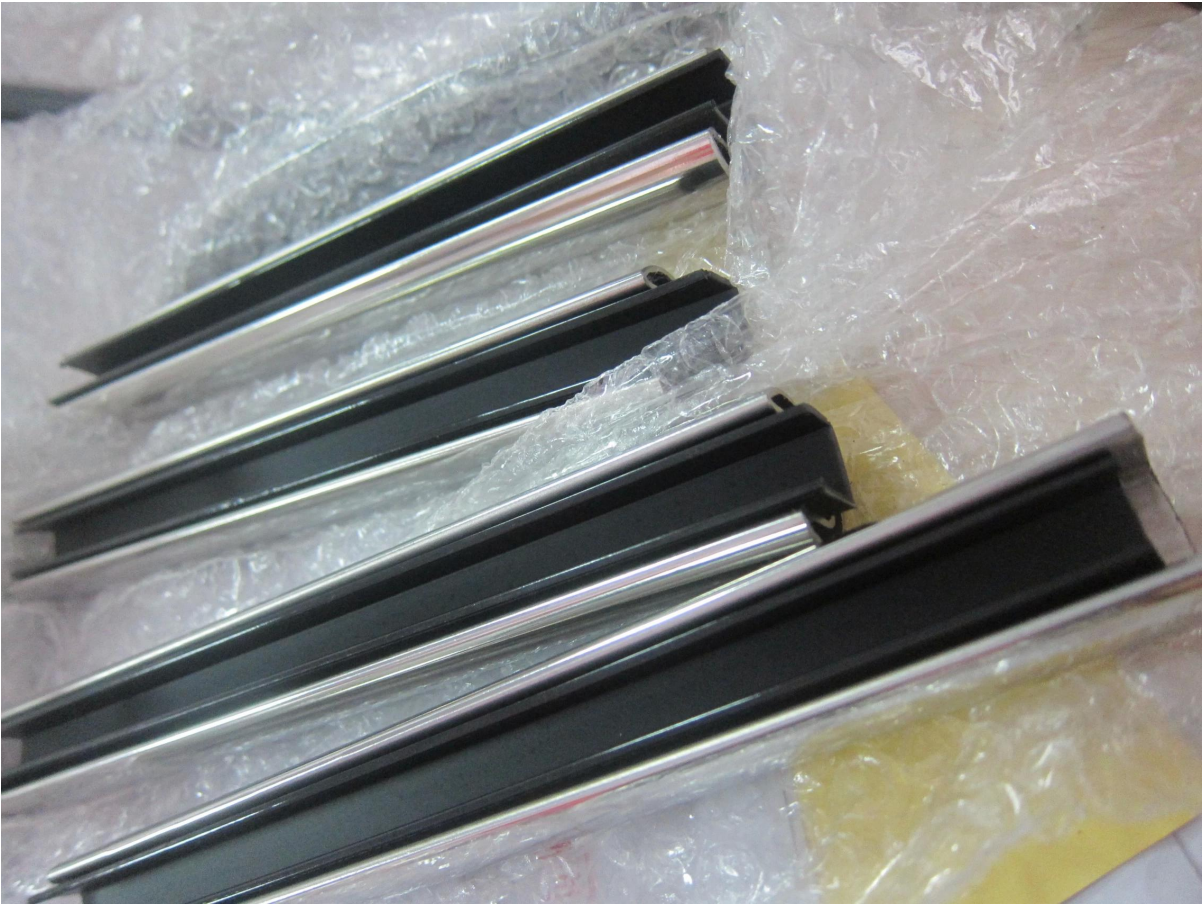

# Top slot mini connettore accessori corrimano e staffa a parete ricevitore

Slot corrimano, tubo di slot, groove corrimano e tutti gli accessori sono offerti.

Forniamo 2 tipi di corrimano solco:

1: Rotondo scanalatura corrimano

2: quadrato della scanalatura corrimano

Rotonda solco corrimano:

*Round slot handrail & fittings*  
slot handrail length : 5.8 meters

round handrail fittings :		
round cap		
round wall to rail connector		
round 180 deg. connector		
round 90 deg. connector		

Piazza solco corrimano

# Square slot handrail & fittings

slot handrail length : 5.8 meters

Square handrail fittings :

Square cap

Square wall to rail connector

Square 180 deg. Connector

Square 90 deg. Connector

Per qualsiasi domanda, basta chiamare o email me.