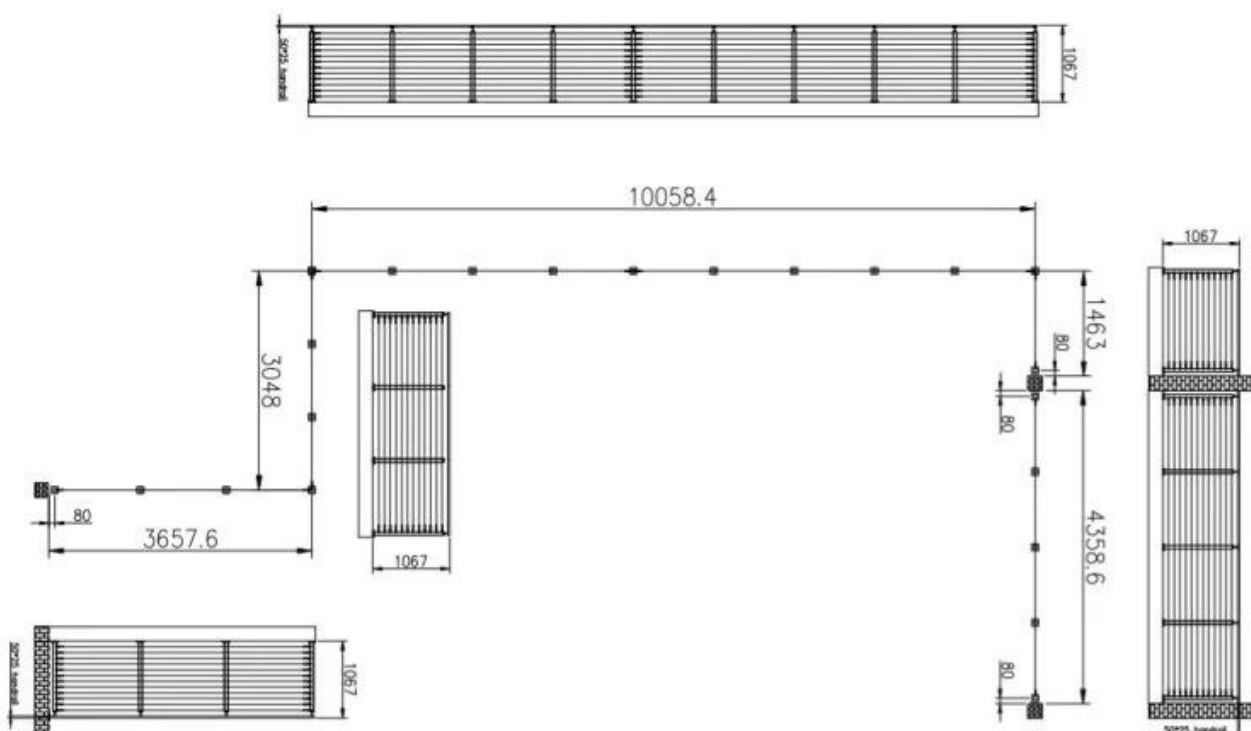

Specifiche del prodotto

Nome del prodotto	Ringhiera per cavi in acciaio inossidabile
Modello numero.	LCH-122
Materiale	304SS / 316SS
Finitura superficiale	Raso / Specchio / Nero
Dimensione del post	Tipo rotondo: Dia. 42,4 / 50,8 mm; Tipo quadrato: 40 * 40/50 * 50 mm
Dimensioni del cavo	Diametro: 3, 4, 5, 6 mm
Applicazione	Scala, balcone, ringhiera del cavo della piattaforma o ringhiera del cavo metallico

Sul palo della ringhiera del cavo montato a pavimento

KEBIL 科比奥®

Square cable railing post

Material: 304SS/316SS

Surface finish: Mirror/Satin/Powder Coated
Black/Electroplated Black

Post size: 40*40mm/50*50mm

Dettagli del coperchio della base e della staffa superiore

Square post base plate and cover
On floor mounting to concrete/wood
Cover size: 98*98*6mm (L*W*H)

Top adjustable handrail brackets
Can connect with Round or Flat handrail as customer's requirements

Esposizione del prodotto

Palo di tipo quadrato

Alberino nero della ringhiera

Palo quadrato laterale

Parapetto tondo

Disegno della ringhiera del cavo e del palo della ringhiera

Produzione di massa

Foto dell'imballaggio