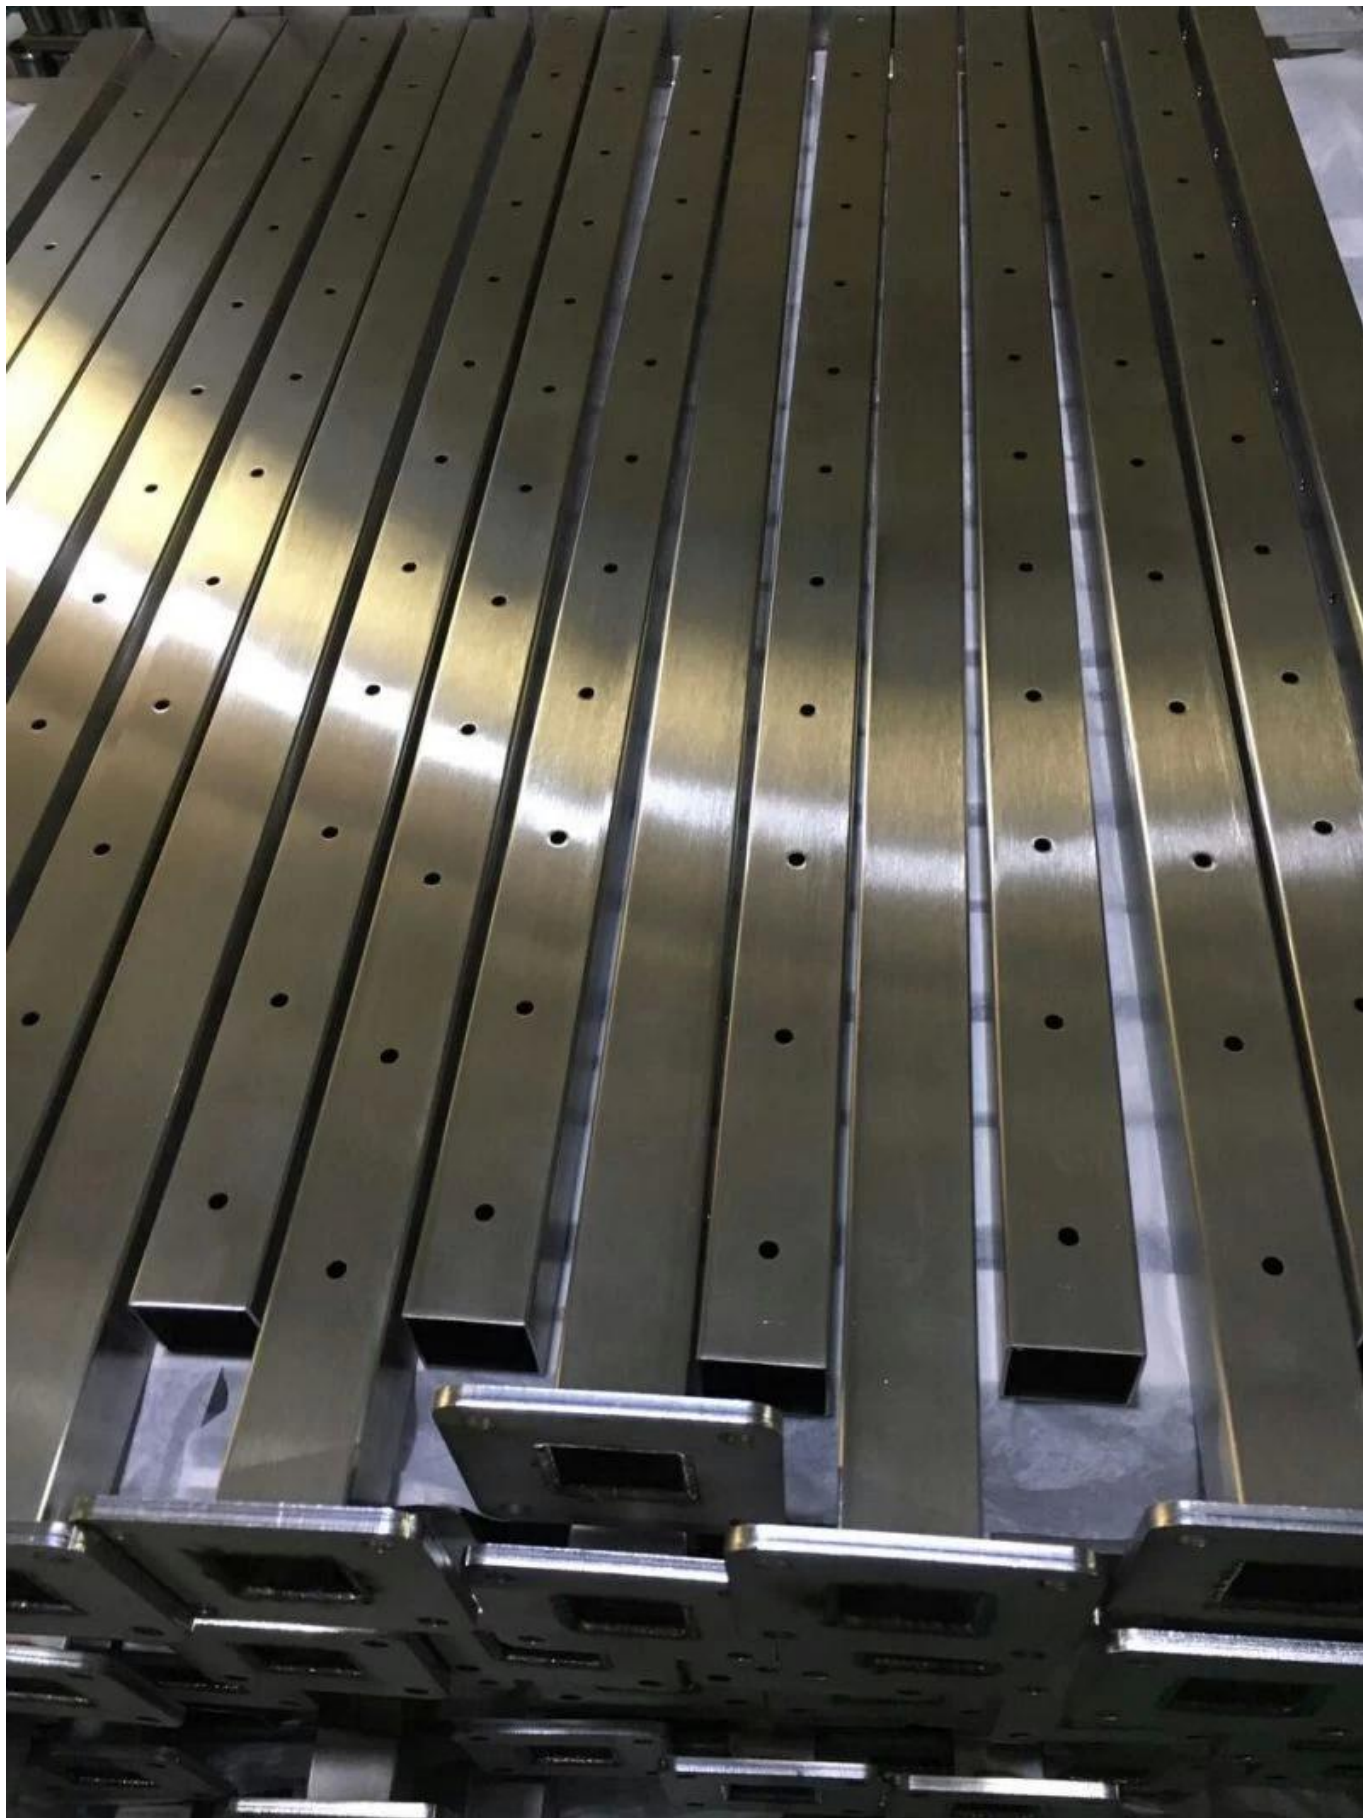

Specifiche del prodotto

Nome del prodotto	Ringhiera per cavi in acciaio inossidabile
Modello numero.	LCH-122
Materiale	304SS / 316SS
Finitura superficiale	Raso / Specchio / Nero
Dimensione del post	Tipo rotondo: Dia. 42,4 / 50,8 mm; Tipo quadrato: 40 * 40/50 * 50 mm
Dimensioni del cavo	Diametro: 3, 4, 5, 6 mm
Applicazione	Scala, balcone, ringhiera del cavo della piattaforma o ringhiera del cavo metallico

Esposizione del prodotto

Palo di tipo quadrato

Alberino nero della ringhiera

Palo quadrato laterale

Parapetto tondo

Disegno della ringhiera del cavo e del palo della ringhiera

Produzione di massa

Foto dell'imballaggio