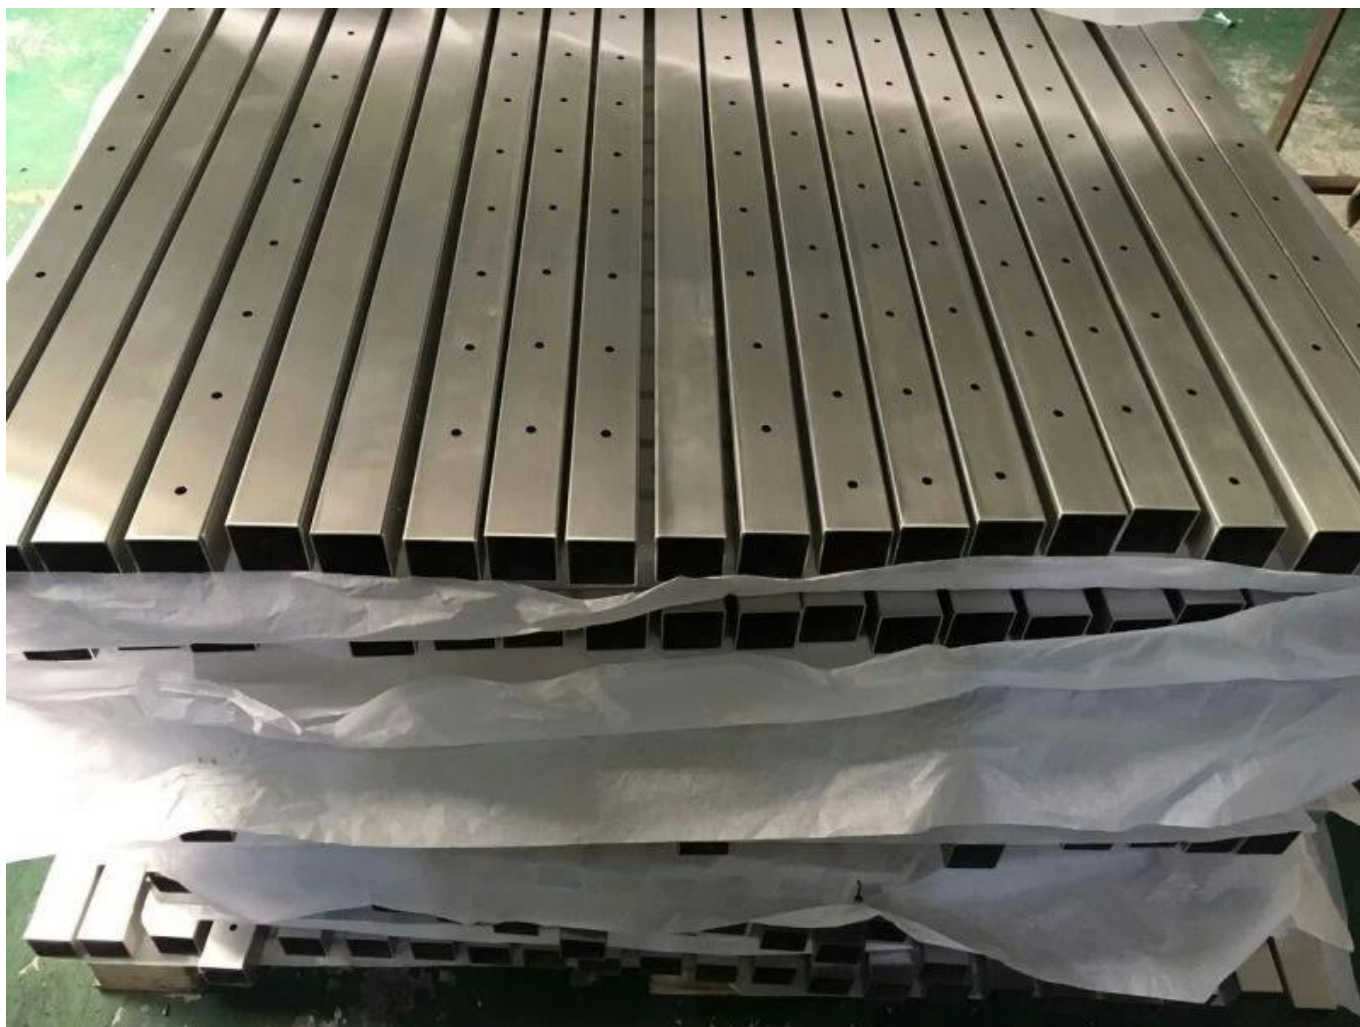

Specifiche del prodotto

Nome del prodotto	Ringhiera per cavi in acciaio inossidabile
Modello numero.	LCH-122
Materiale	304SS / 316SS
Finitura superficiale	Raso / Specchio / Nero
Dimensione del post	Tipo rotondo: Dia. 42,4 / 50,8 mm; Tipo quadrato: 40 * 40/50 * 50 mm
Dimensioni del cavo	Diametro: 3, 4, 5, 6 mm
Applicazione	Scala, balcone, ringhiera del cavo della piattaforma o ringhiera del cavo metallico

Sul palo della ringhiera del cavo montato a pavimento

KEBIL 科比奥®

Square cable railing post

Material: 304SS/316SS

Surface finish: Mirror/Satin/Powder Coated
Black/Electroplated Black

Post size: 40*40mm/50*50mm

Dettagli del coperchio della base e della staffa superiore

Square post base plate and cover
On floor mounting to concrete/wood
Cover size: 98*98*6mm (L*W*H)

Top adjustable handrail brackets
Can connect with Round or Flat handrail as customer's requirements

Esposizione del prodotto

Palo di tipo quadrato

Alberino nero della ringhiera

Palo quadrato laterale

Parapetto tondo

Disegno della ringhiera del cavo e del palo della ringhiera

Produzione di massa

Foto dell'imballaggio