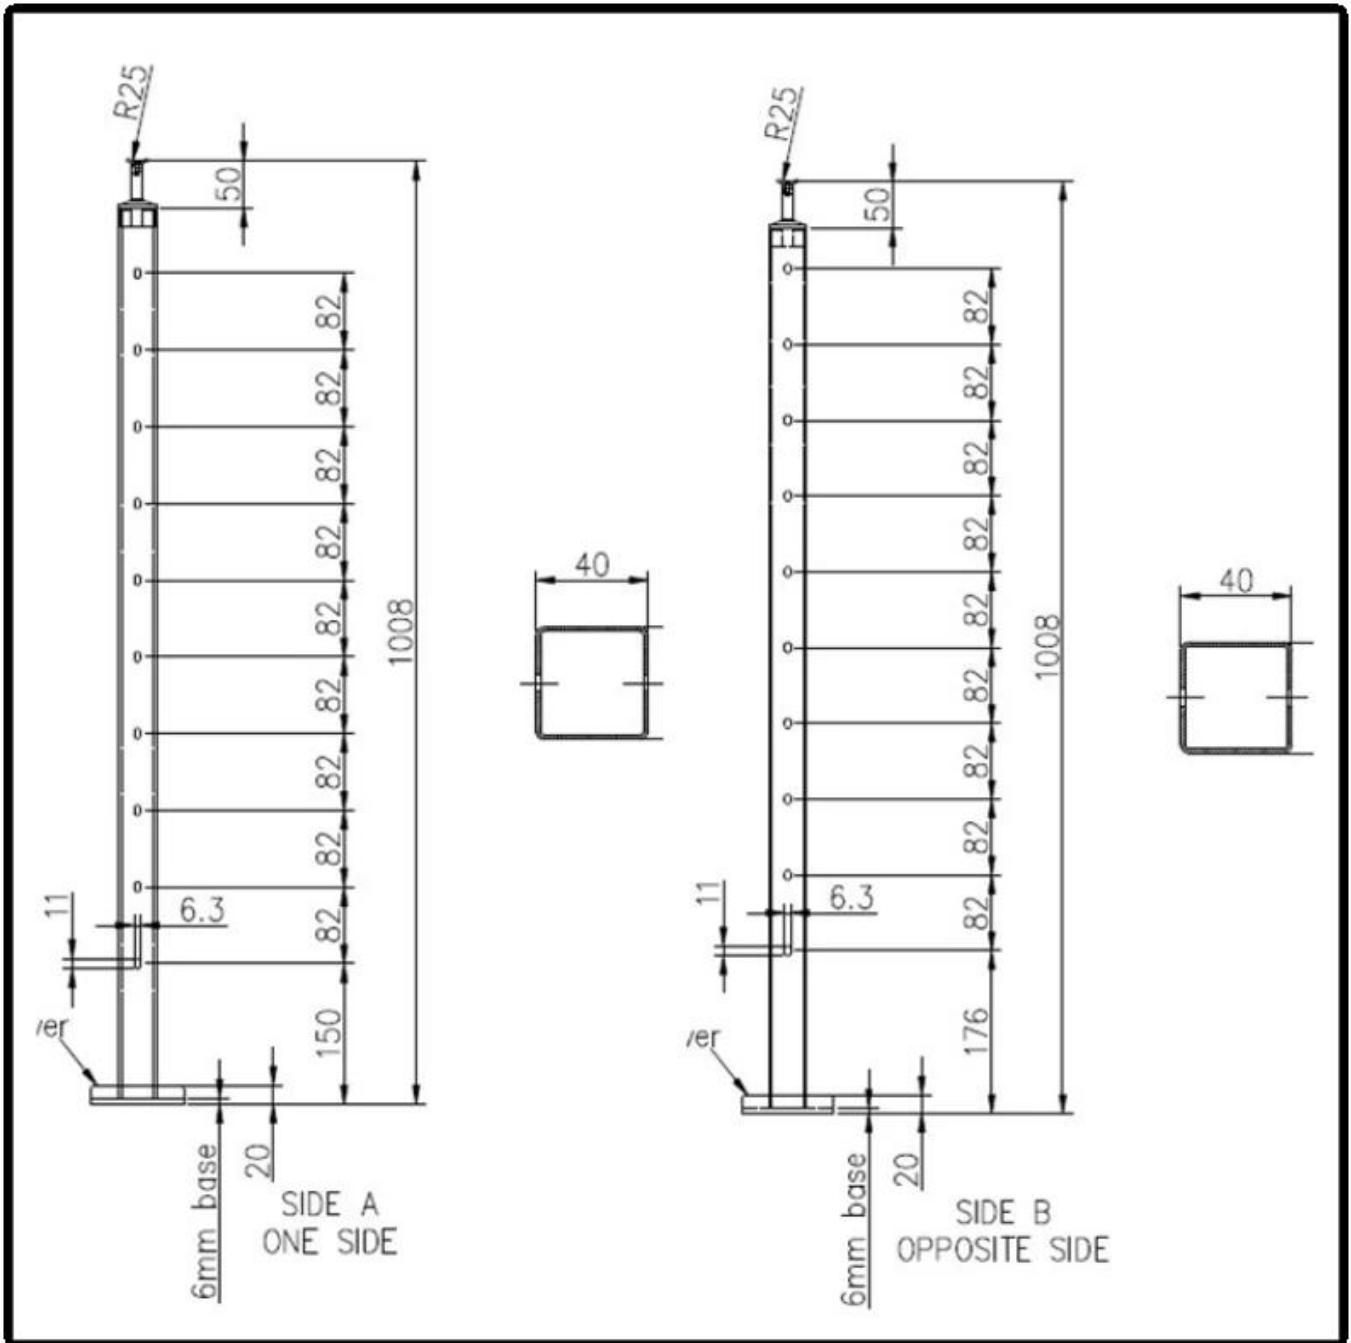

Specifiche del prodotto

Nome del prodotto	Ringhiera per cavi in acciaio inossidabile
Modello numero.	LCH-122
Materiale	304SS / 316SS
Finitura superficiale	Raso / Specchio / Nero
Dimensione del post	Tipo rotondo: Dia. 42,4 / 50,8 mm; Tipo quadrato: 40 * 40/50 * 50 mm
Dimensioni del cavo	Diametro: 3, 4, 5, 6 mm
Applicazione	Scala, balcone, ringhiera del cavo della piattaforma o ringhiera del cavo metallico

Sul palo della ringhiera del cavo montato a pavimento

KEBIL 科比奥®

Square cable railing post

Material: 304SS/316SS

Surface finish: Mirror/Satin/Powder Coated
Black/Electroplated Black

Post size: 40*40mm/50*50mm

Dettagli del coperchio della base e della staffa superiore

Square post base plate and cover
On floor mounting to concrete/wood
Cover size: 98*98*6mm (L*W*H)

Top adjustable handrail brackets
Can connect with Round or Flat handrail as customer's requirements

Esposizione del prodotto

Palo di tipo quadrato

Alberino nero della ringhiera

Palo quadrato laterale

Parapetto tondo

Disegno della ringhiera del cavo e del palo della ringhiera

Produzione di massa

Foto dell'imballaggio