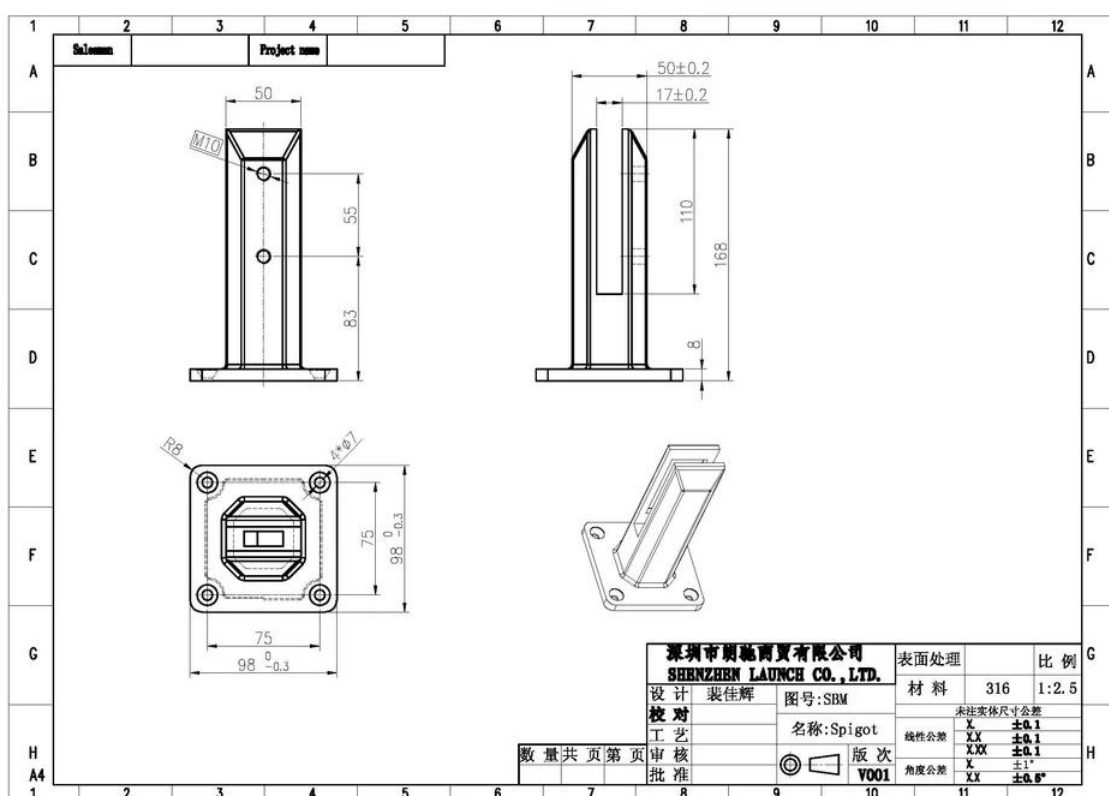

USA standard di rubinetto in vetro acciaio inox per piscina

Qui ci sono le più comuni di uso 4 disegni:

Piastra di base quadrata del perno (SBM)

Nucleo piazza trapano rubinetto (SCM)

Piastra di base rotonda del perno (RBM)

Turno carota codolo (RCM)

Disegno e fotografia di SBM

Disegno e fotografia di RBM

Disegno e fotografia di SCM e RCM

Per maggiori informazioni, si prega di chiamare o email me.

Tel: +86 13266706610

E-mail: Sales06@launch-china.cn