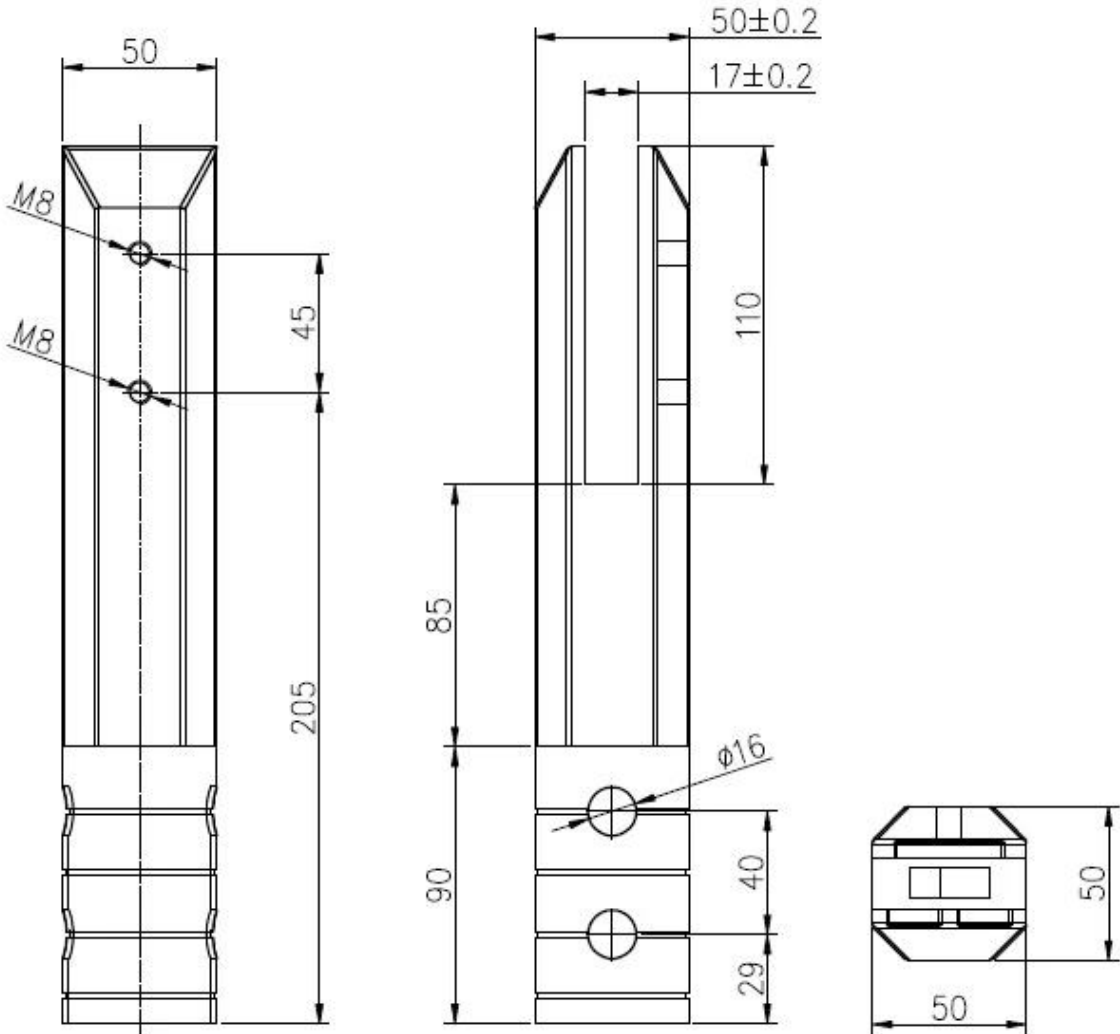

USA standard di rubinetto in vetro acciaio inox per piscina

Qui ci sono le più comuni di uso 4 disegni:

Piastra di base quadrata del perno (SBM)

Nucleo piazza trapano rubinetto (SCM)

Piastra di base rotonda del perno (RBM)

Turno carota codolo (RCM)

Disegno e fotografia di SBM

Disegno e fotografia di RBM

Disegno e fotografia di SCM e RCM

Per maggiori informazioni, si prega di chiamare o email me.

Tel: +86 13266706610

E-mail: Sales06@launch-china.cn