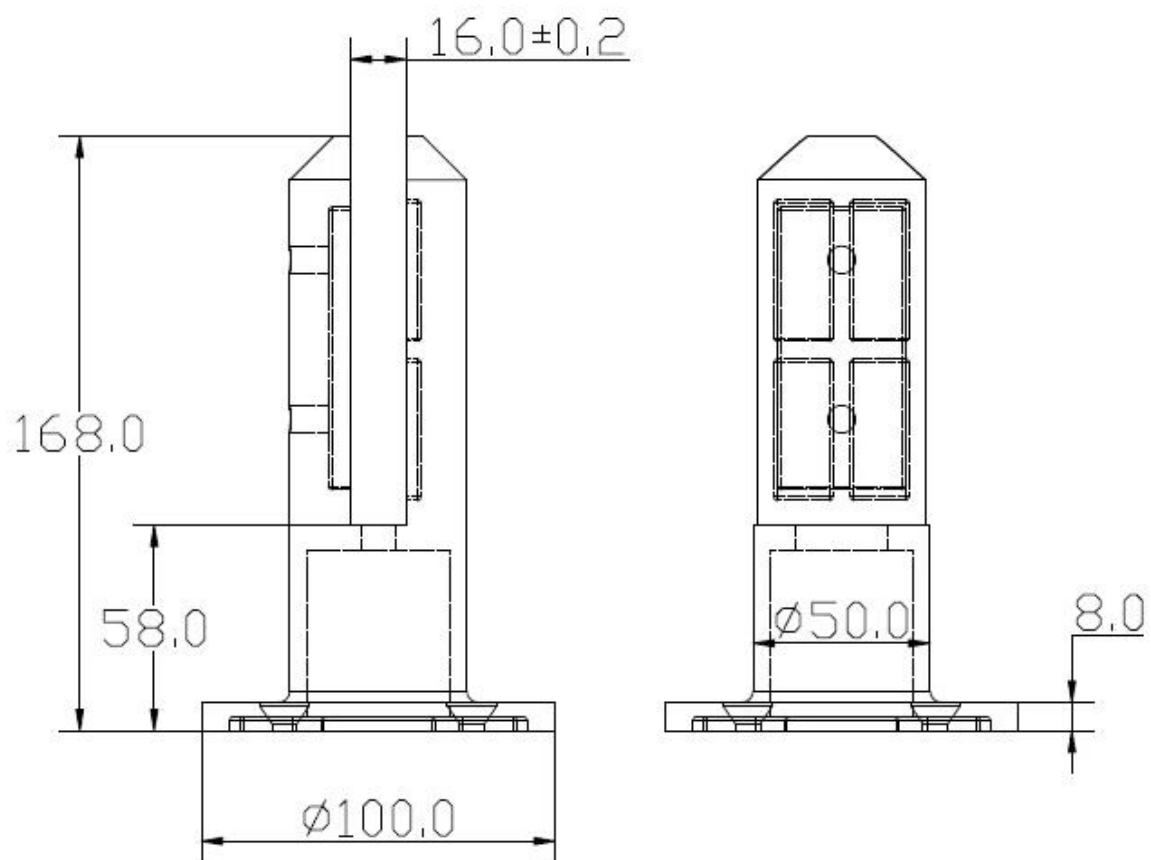

USA standard di rubinetto in vetro acciaio inox per piscina

Qui ci sono le più comuni di uso 4 disegni:

Piastra di base quadrata del perno (SBM)

Nucleo piazza trapano rubinetto (SCM)

Piastra di base rotonda del perno (RBM)

Turno carota codolo (RCM)

Disegno e fotografia di SBM

Disegno e fotografia di RBM

Disegno e fotografia di SCM e RCM

Per maggiori informazioni, si prega di chiamare o email me.

Tel: +86 13266706610

E-mail: Sales06@launch-china.cn