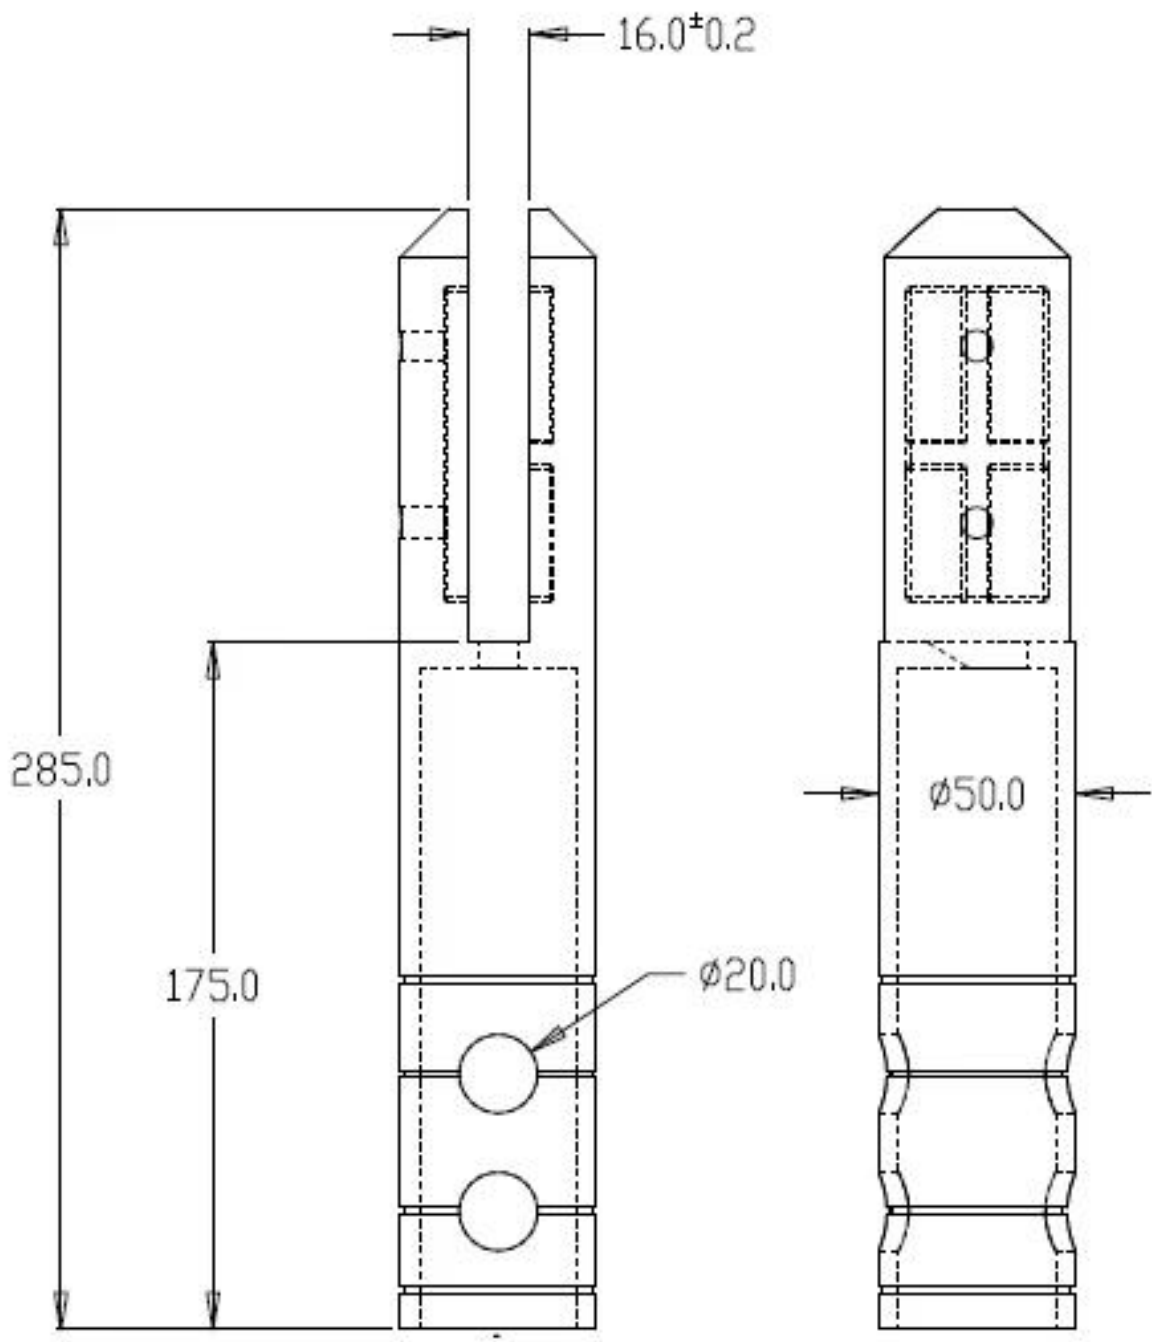

USA standard di rubinetto in vetro acciaio inox per piscina

Qui ci sono le più comuni di uso 4 disegni:

Piastra di base quadrata del perno (SBM)

Nucleo piazza trapano rubinetto (SCM)

Piastra di base rotonda del perno (RBM)

Turno carota codolo (RCM)

Disegno e fotografia di SBM

Disegno e fotografia di RBM

Disegno e fotografia di SCM e RCM

Per maggiori informazioni, si prega di chiamare o email me.

Tel: +86 13266706610

E-mail: Sales06@launch-china.cn