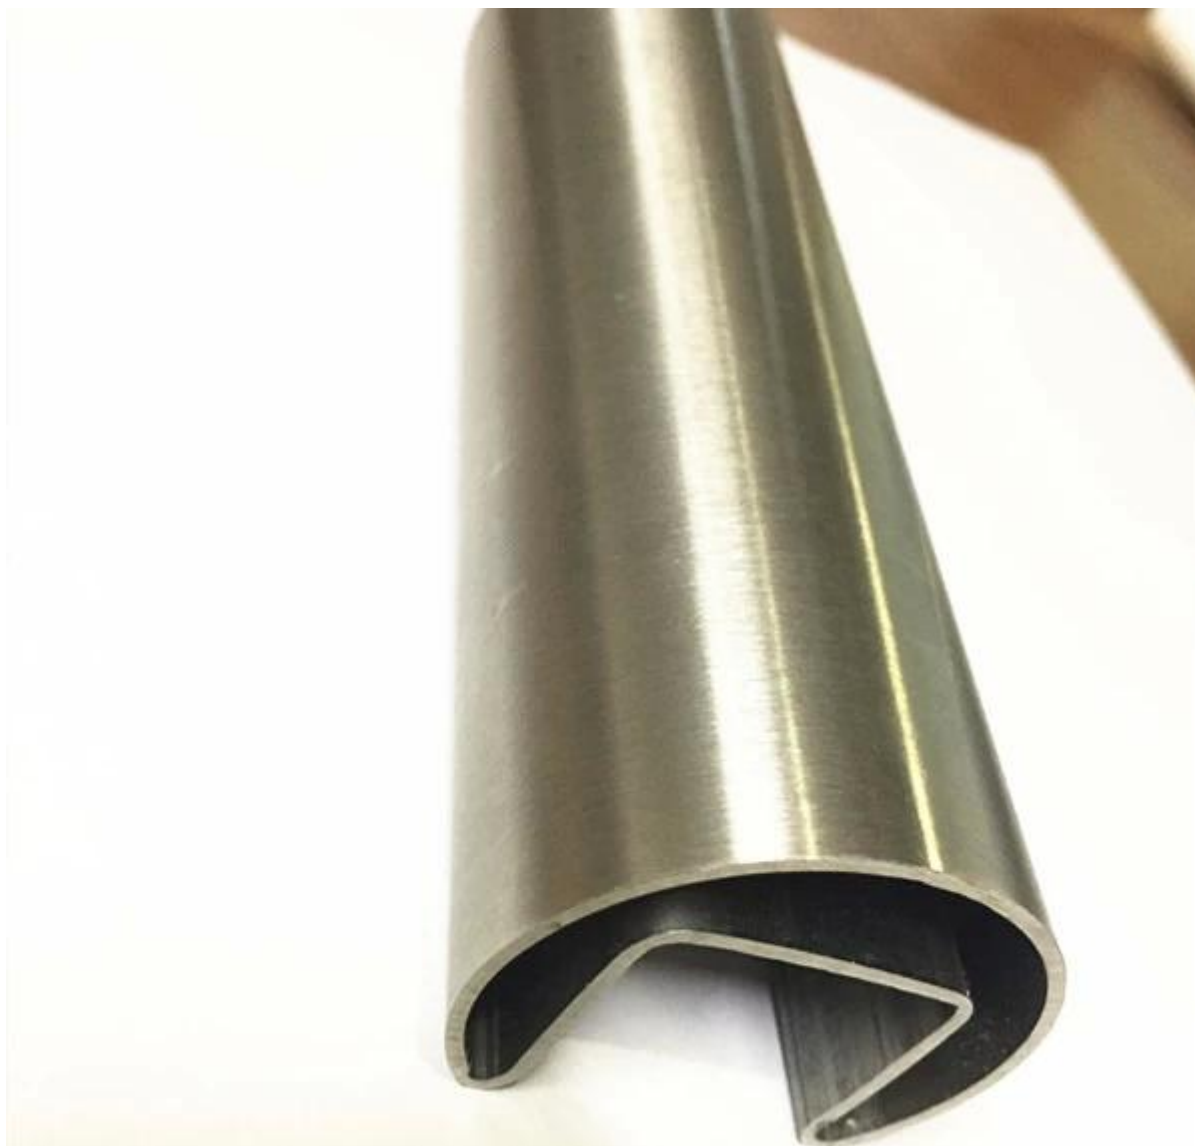

Grazie per la tua visita. Qualsiasi interessato, si prega di contattare con noi liberamente:

Skype: [lanciare-02](https://www.skype.com/user/lanciare-02) . E-mail: sales02@launch-china.cn .