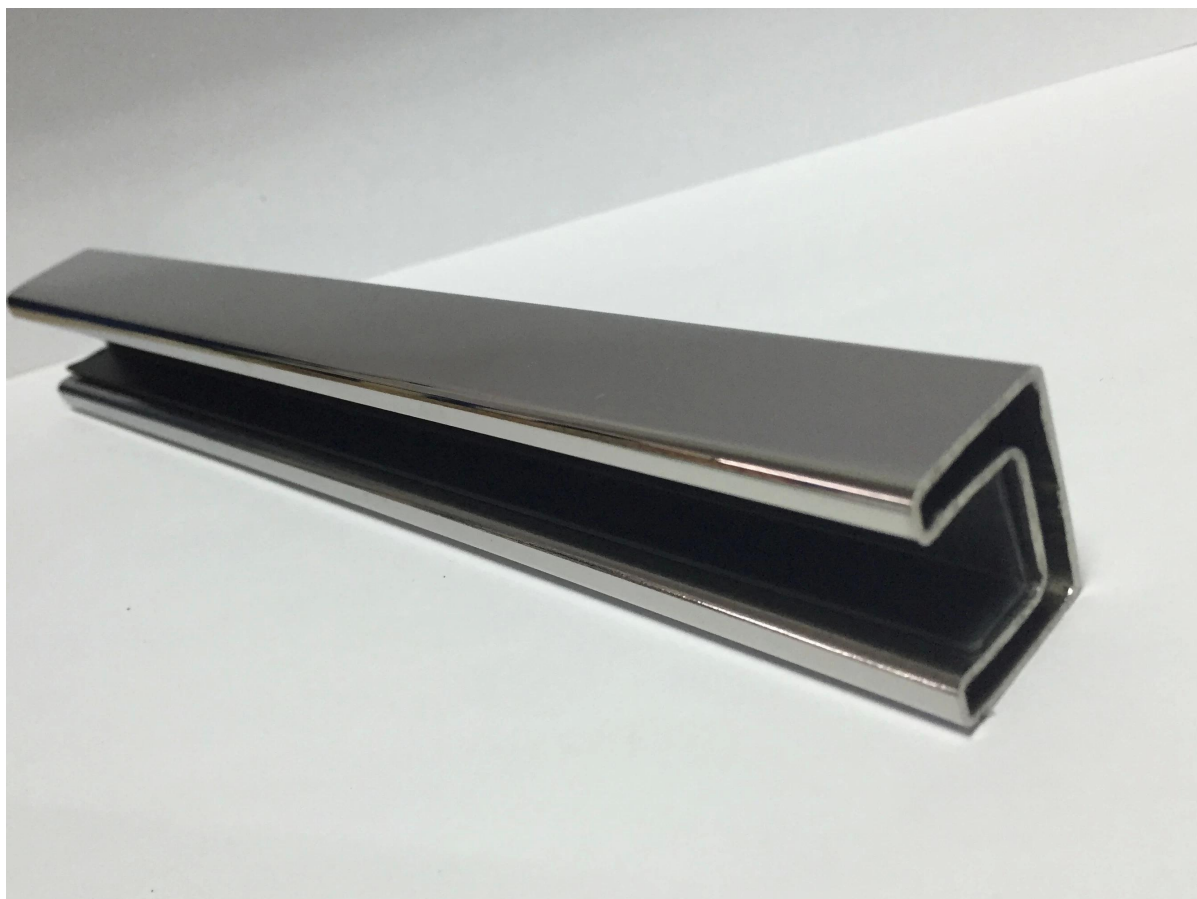

5. Tubo a fessura singola da 20 x 25 x 1,2 mm, 14 x 14 mm: