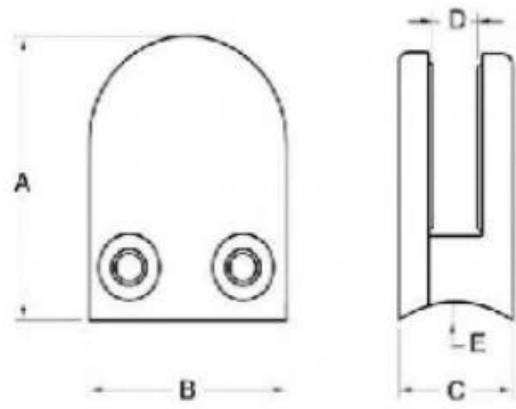

Esposizione del prodotto

Il nostro colore standard, Silver Glass Clamp

Morsetto in vetro nero

KEBIL 科比奥®

Morsetto per vetro in legno

Disegno tecnico

Model No.	A	B	C	D	E
G103	50	40	22	8	0
G103R	52	40	22	8	R-21.5