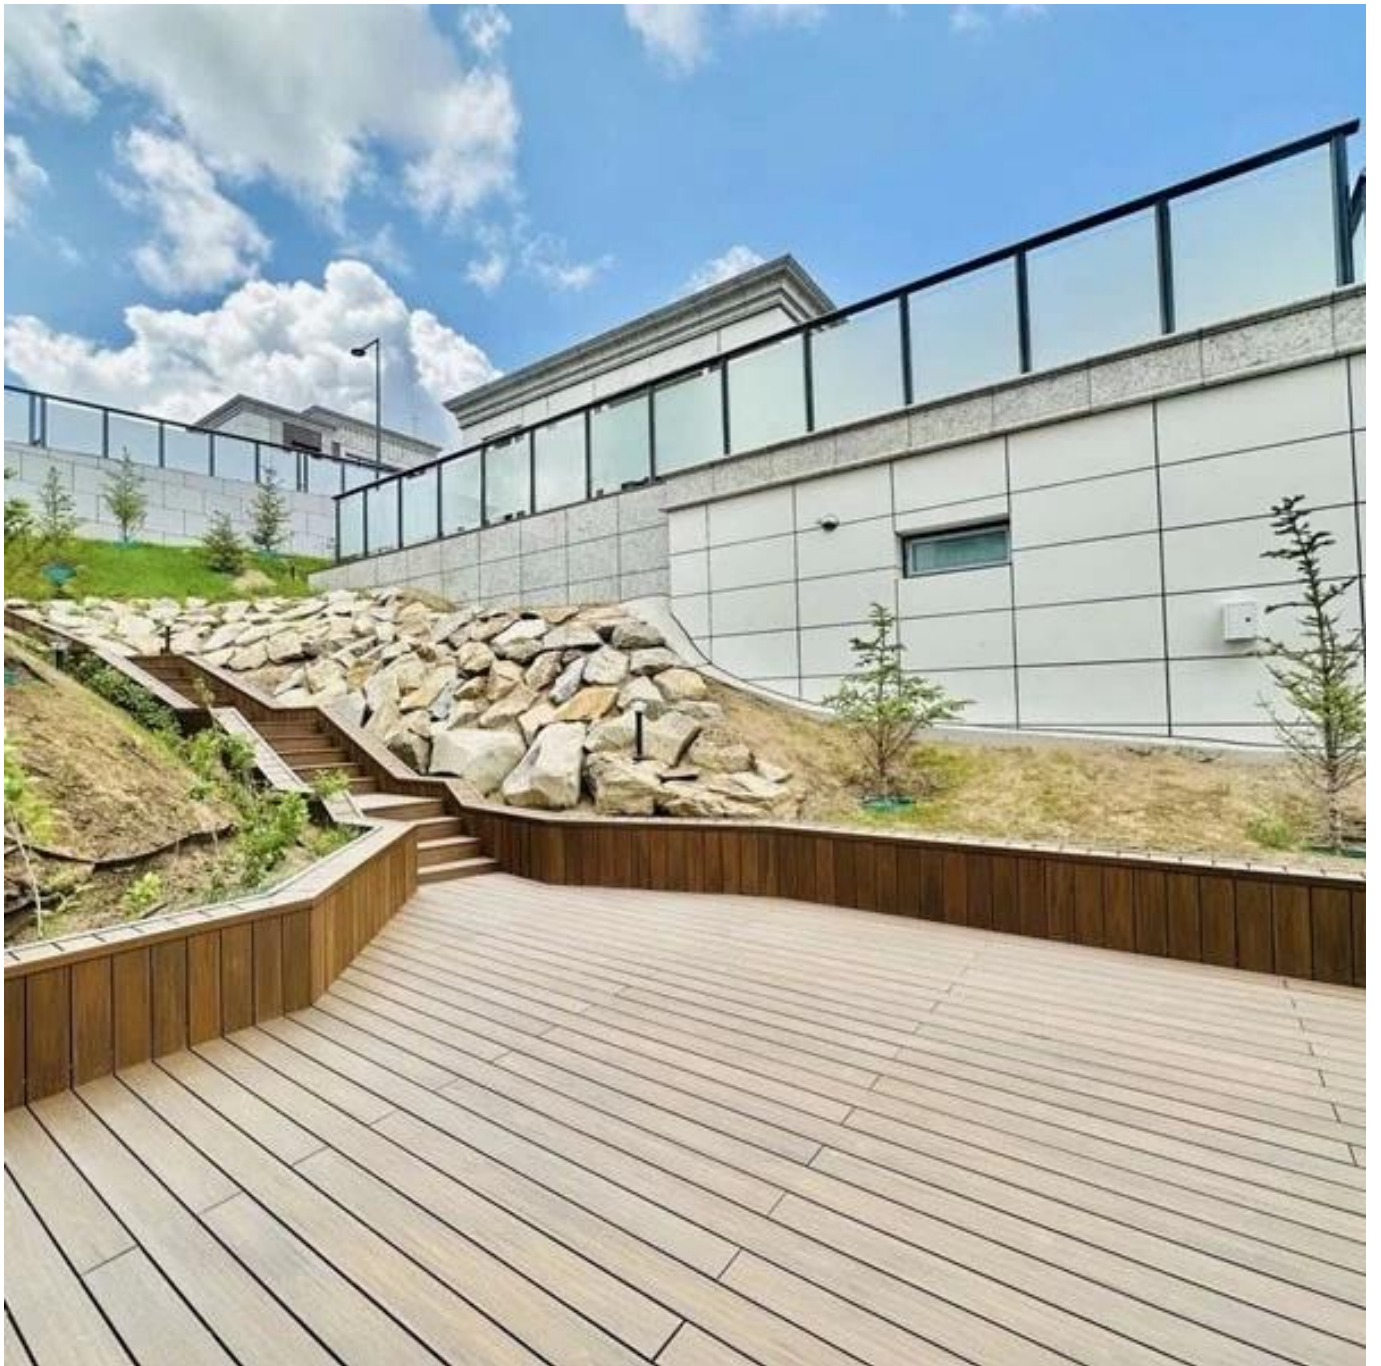

Colonna per balaustra in vetro in acciaio inossidabile sul tetto della villa, ringhiera con pannelli in vetro in acciaio inossidabile

Descrizione:

La ringhiera in vetro per villa è un'aggiunta moderna ed elegante a qualsiasi spazio esterno. Presenta un design robusto con un vetro di 12-15 mm, garantendo sicurezza ed eleganza. La ringhiera è sostenuta da montanti neri di forma ovale e presenta un corrimano coordinato per un maggiore supporto. Le sue grandi dimensioni lo rendono adatto a terrazzi, terrazzi e balconi esterni, aggiungendo un tocco di raffinatezza a qualsiasi ambiente.

Caratteristica Descrizione

| Spessore del vetro | 12-15mm|

| Forma del post | Forma ovale nera |

| Forma del corrimano | Forma ovale nera |

| Durabilità | Servizio pesante |

| Taglia | Grande |

| Adatto per | Terrazza esterna, Terrazza, Balcone |