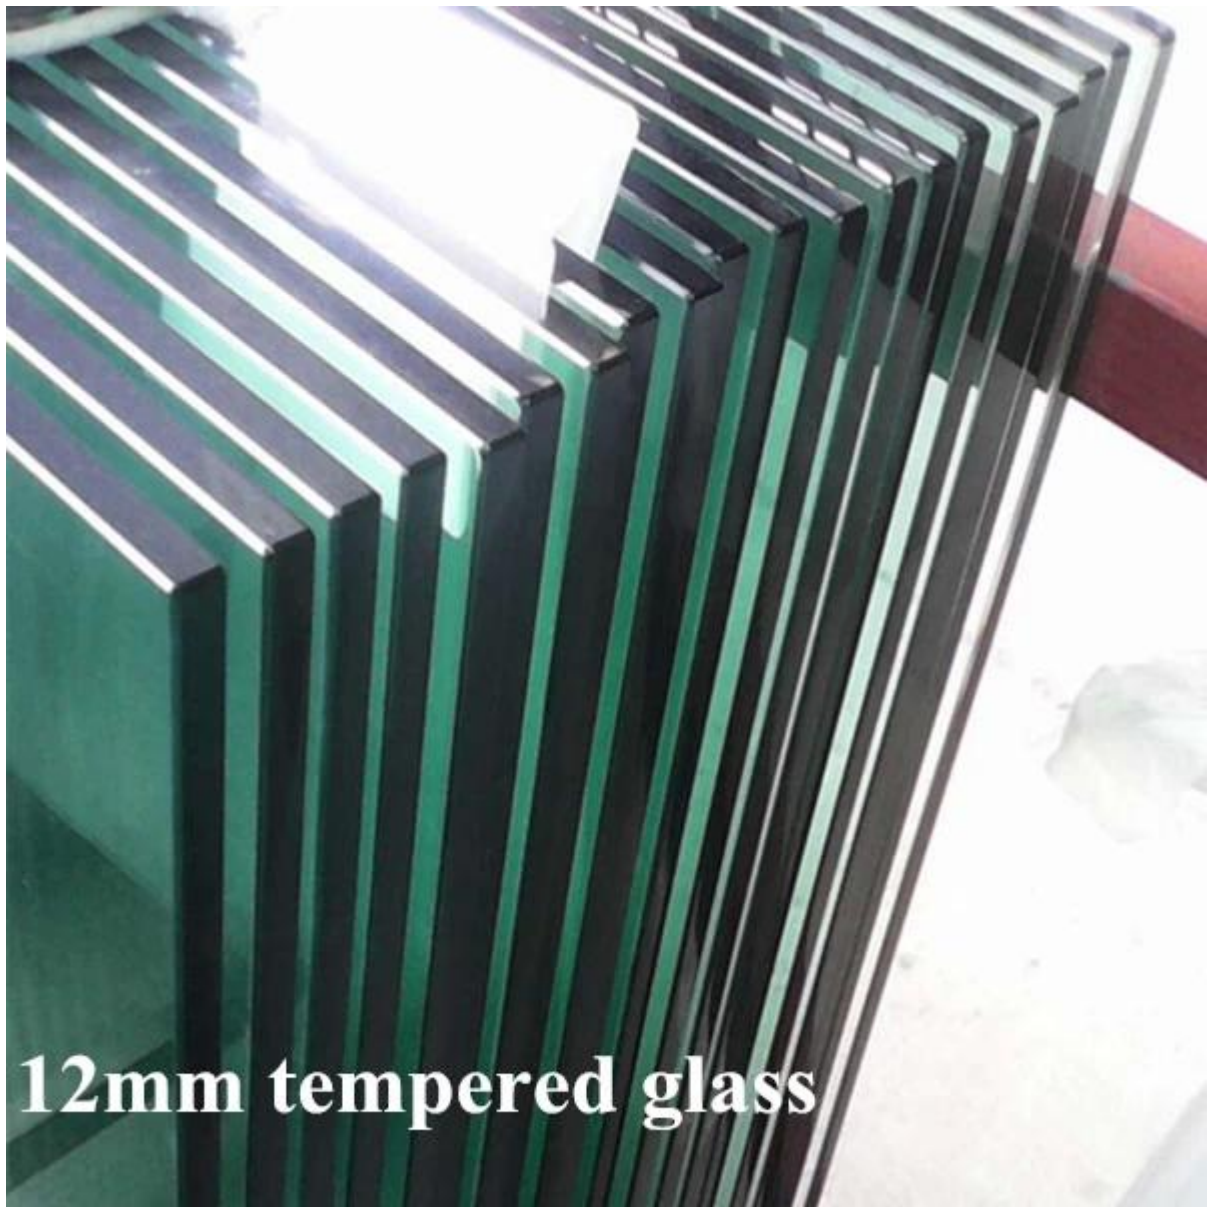

Saranno prese disegni ringhiera del balcone in considerazione quando la gente inizia a pensare di installare una recinzione intorno alle loro balconi.

Ringhiera in vetro è uno dei disegni più popolari balcone recinzione. Il post ringhiera in acciaio inox ti dà look mozzafiato e di alta qualità. Pannelli di vetro trasparente ti dà una vista senza ostacoli se la vista della città o la vostra casa di cortile.

Di solito per uso esterno, si consiglia di utilizzare acciaio inossidabile 316 come c'è sempre vento, pioggia e tempo nevosio al di fuori, 316 SS è di molto migliore resistenza alla corrosione.

Per quanto riguarda i pannelli di vetro, è possibile scegliere 10mm, 12mm o vetro stratificato.

12mm tempered glass