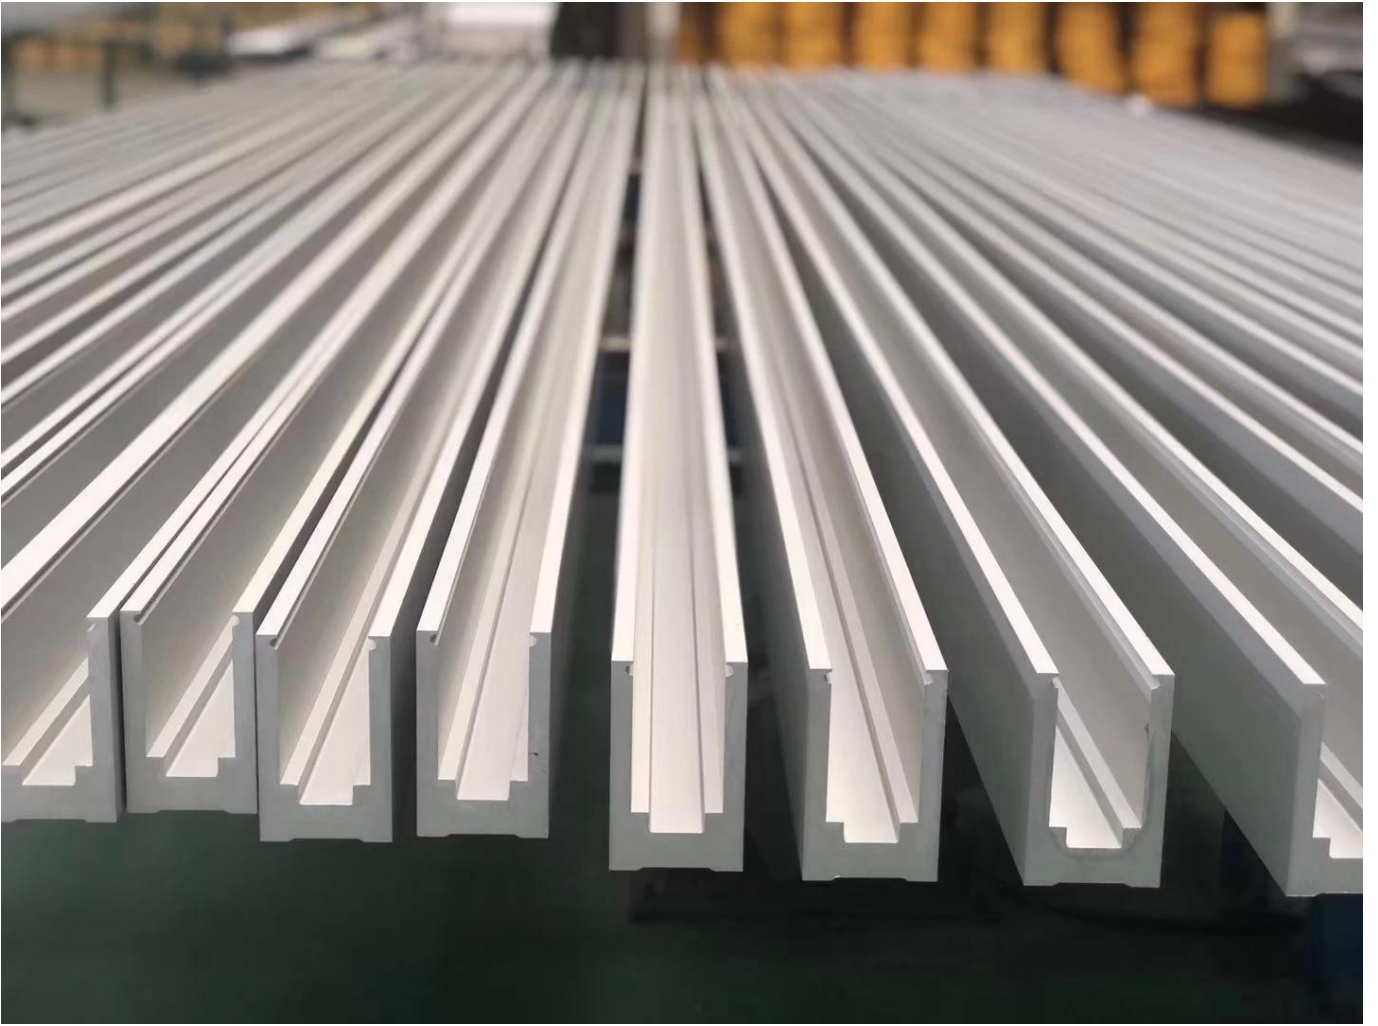

Alluminio Canale di base: