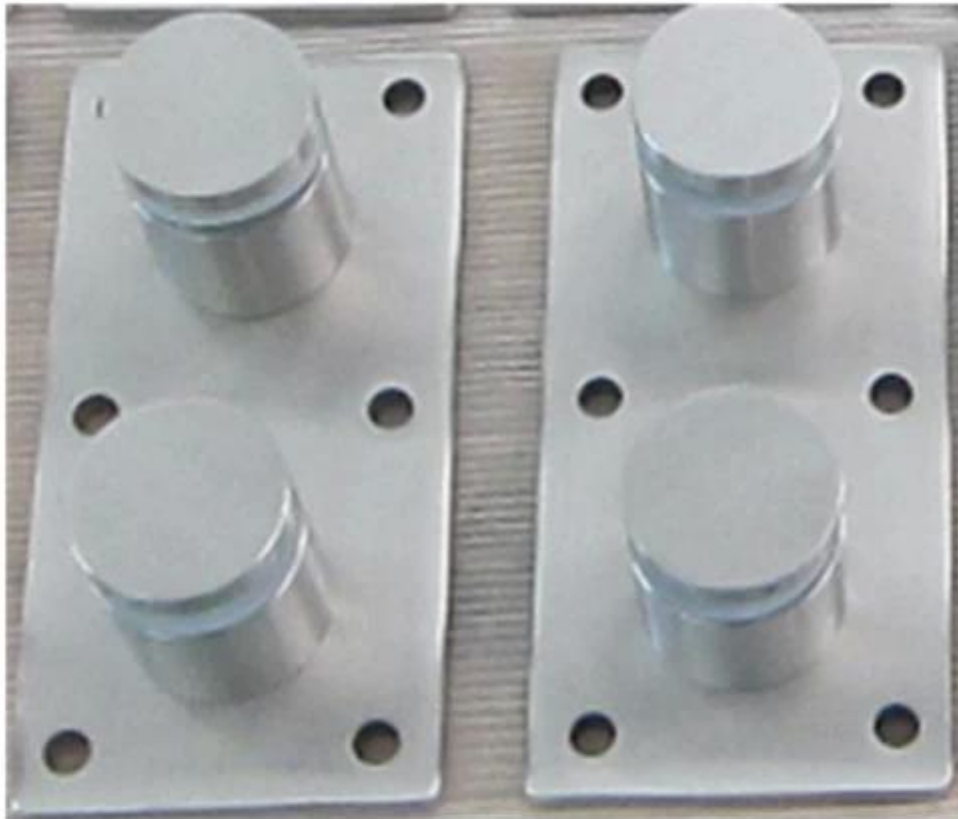

Dettagli:

[cina acciaio inox situazione di stallo balcone di vetro per balastra di vetro frameless, acciaio inox scala di vetro situazione di stallo per il legname decking](#)

finitura spazzolata	finitura a specchio
 <p>The image shows a glass standoff SFT-30 with a brushed finish. It consists of a 50 mm long wood screw, a 30 mm long stainless steel sleeve, and a 9.2 mm long stainless steel washer. The components are laid out on a light-colored wooden surface.</p> <p>glass standoff SFT-30</p>	 <p>The image shows a glass standoff SFT-30 with a mirror finish. It features a stainless steel sleeve and a stainless steel washer, both with a highly reflective surface. The wood screw is not visible in this view.</p> <p>glass standoff SFT-30</p>

**SF-50**

Progetto pic

[vetro in acciaio inox staffa situazione di stallo per la progettazione di balcone, sistema di balaustra porcellana acciaio inox con vetro stallo](#)

## glass balustrade with standoff

Pic Imballaggio

[304 acciaio inossidabile stallo vetro per balcone ringhiera, ringhiera del balcone di vetro con vetro stallo](#)

doppio braccio di ferro vetro con piastra posteriore  
acciaio inox situazione di stallo 304 vetro per il fornitore ringhiera del  
balcone china, china acciaio inox 316 Staffa situazione di stallo in vetro  
per scale