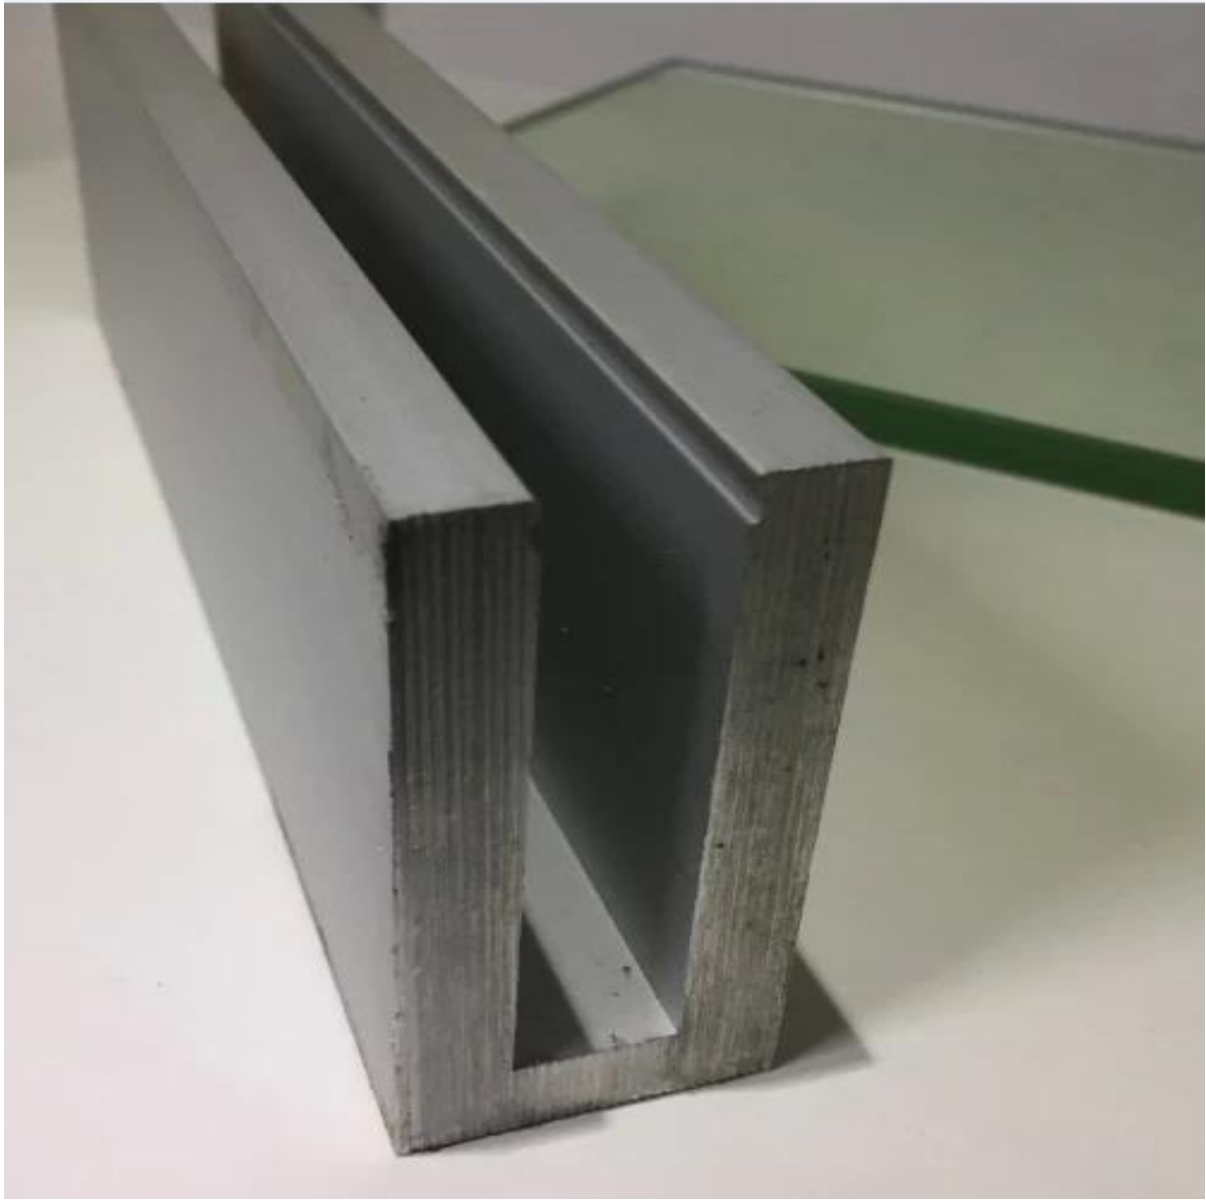

ringhiere in vetro senza cornice per balastra in vetro canale

1. Specifiche del profilo del canale U in alluminio,

- Materiale: Alluminio 6063T5
- Per vetro da 10-12mm di spessore
- Dimensioni: 35x80mm, canale slot: 15x70mm
- Spessore della parete del canale in alluminio: 10mm
- Base in alluminio per il montaggio a pavimento U (pavimento può essere legno e calcestruzzo)
- Applicazione: recinto per piscina, ringhiera senza scomparto per balcone, ringhiera in vetro per ponte, recinzione da giardino, ringhiera in alluminio senza gradini in alluminio, sistema di ringhiera in alluminio, balastra in alluminio U, ringhiera in alluminio
- Per sia il disegno domestico commerciale sia moderno
- Per entrambi all'ingrosso e al dettaglio (siamo fabbrica)