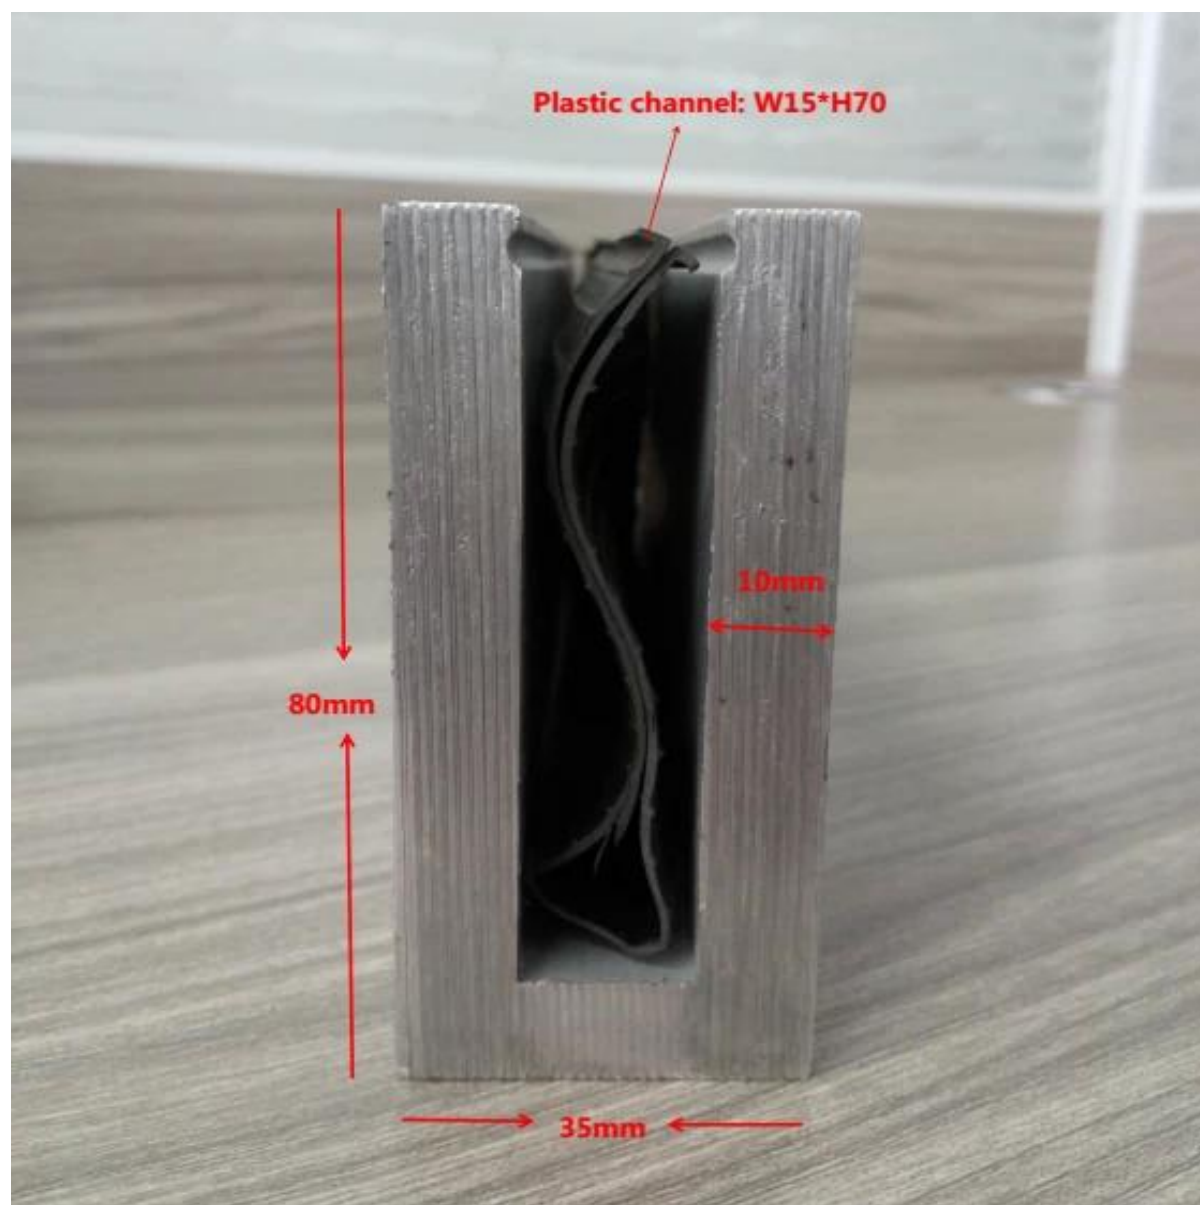

ringhiere in vetro senza cornice per balastra in vetro canale

1. Specifiche del profilo del canale U in alluminio,

- Materiale: Alluminio 6063T5
- Per vetro da 10-12mm di spessore
- Dimensioni: 35x80mm, canale slot: 15x70mm
- Spessore della parete del canale in alluminio: 10mm
- Base in alluminio per il montaggio a pavimento U (pavimento può essere legno e calcestruzzo)
- Applicazione: recinto per piscina, ringhiera senza scomparto per balcone, ringhiera in vetro per ponte, recinzione da giardino, ringhiera in alluminio senza gradini in alluminio, sistema di ringhiera in alluminio, balastra in alluminio U, ringhiera in alluminio
- Per sia il disegno domestico commerciale sia moderno
- Per entrambi all'ingrosso e al dettaglio (siamo fabbrica)