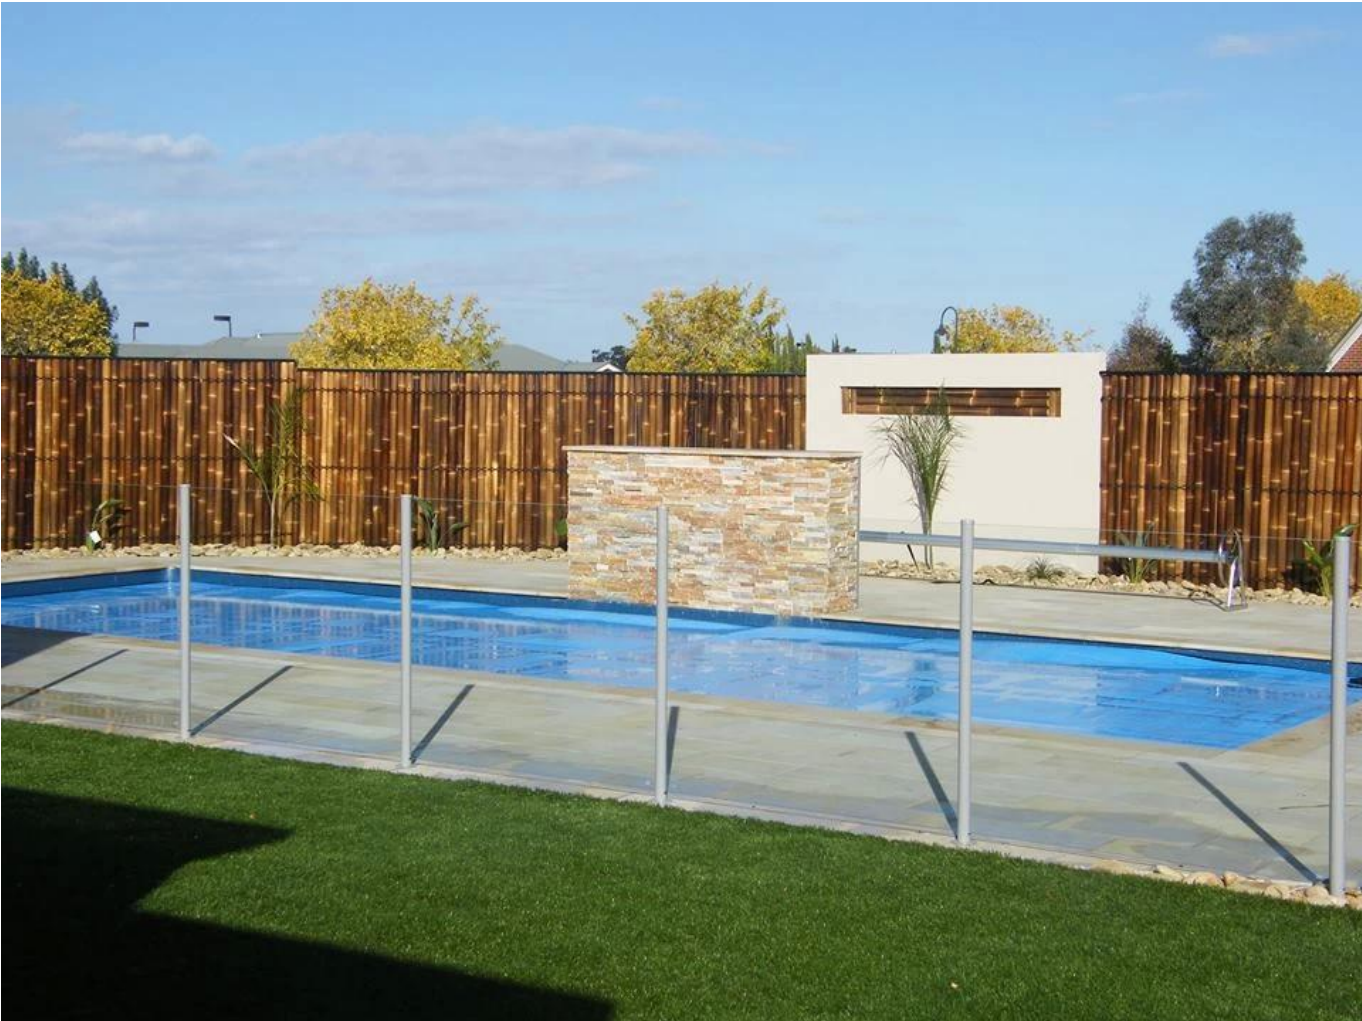

## balastra in alluminio per ringhiera in vetro deck

specifica posta in alluminio

1. materiale: alluminio 6063 T5

2. finis: verniciatura a polvere, anodizzazione

altezza 3. postale: 1265 millimetri alta oR secondo il vostro requisito

4. per spessore del vetro: 10-12mm

5. dimensione: tipo quadrato: 50 \* 50 \* 3mm

Tipo: diametro 50 \* 3mm

project spettacolo senza corrimano

progetto di spettacolo con corrimano

[Si prega di Contanoi Ct Se avete qualsiasi interesse o domanda per i nostri prodotti.](#)