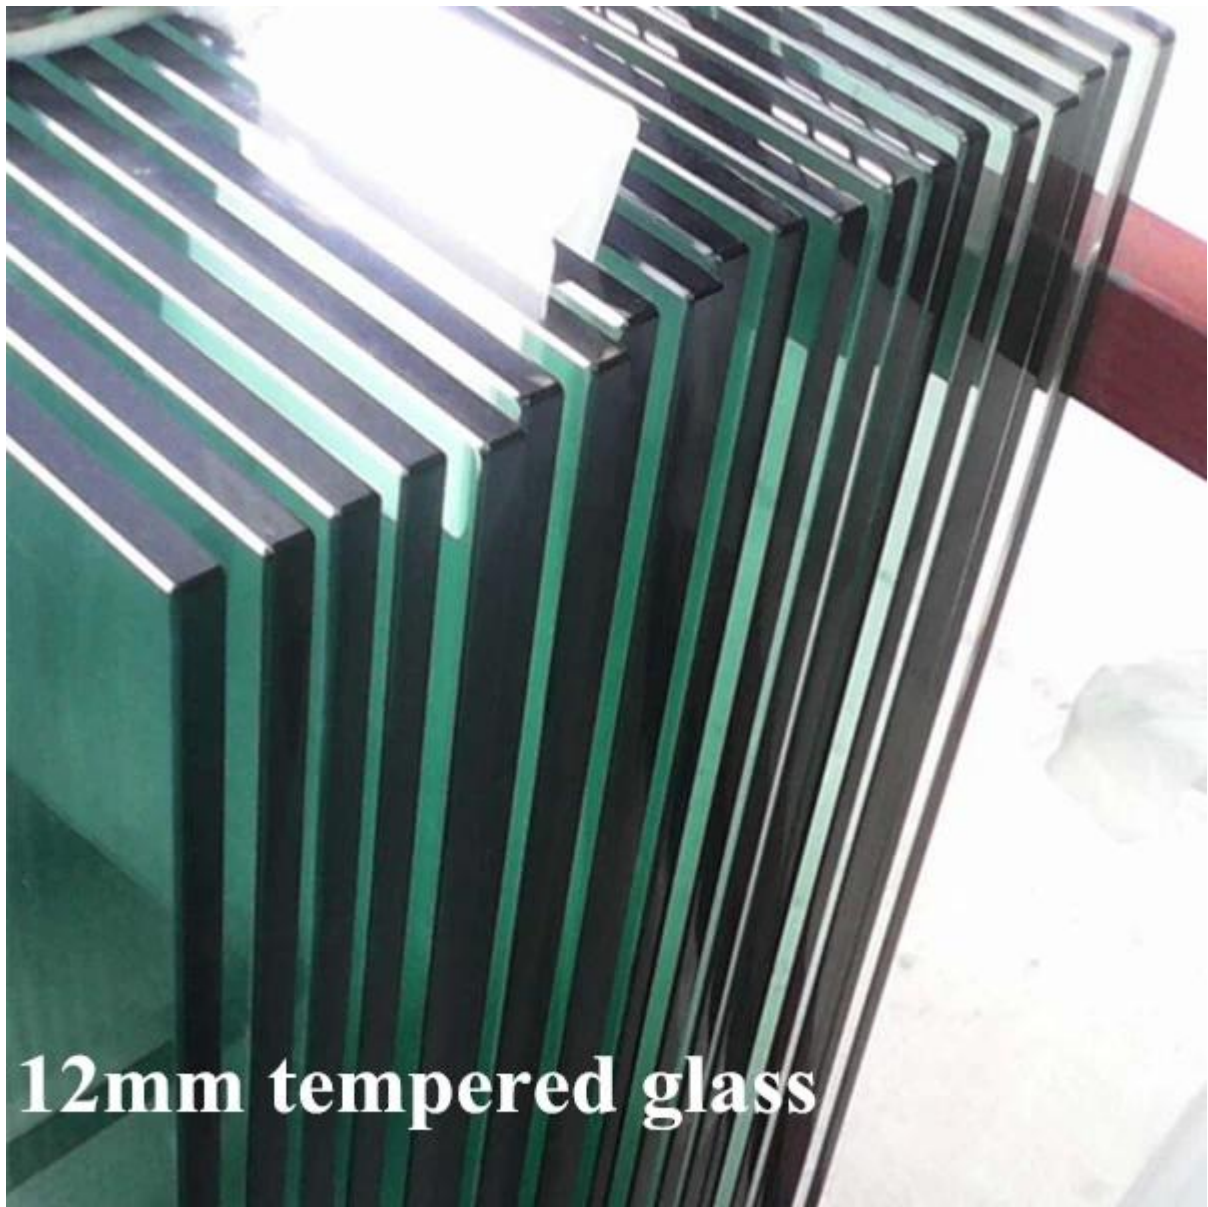

Alluminio parapetti dei balconi in vetro foto del progetto per il Nord Europa, molto bello.

Alluminio ringhiera posta per il vetro 10-12mm

lato della staffa di montaggio

pannelli di vetro

12mm tempered glass