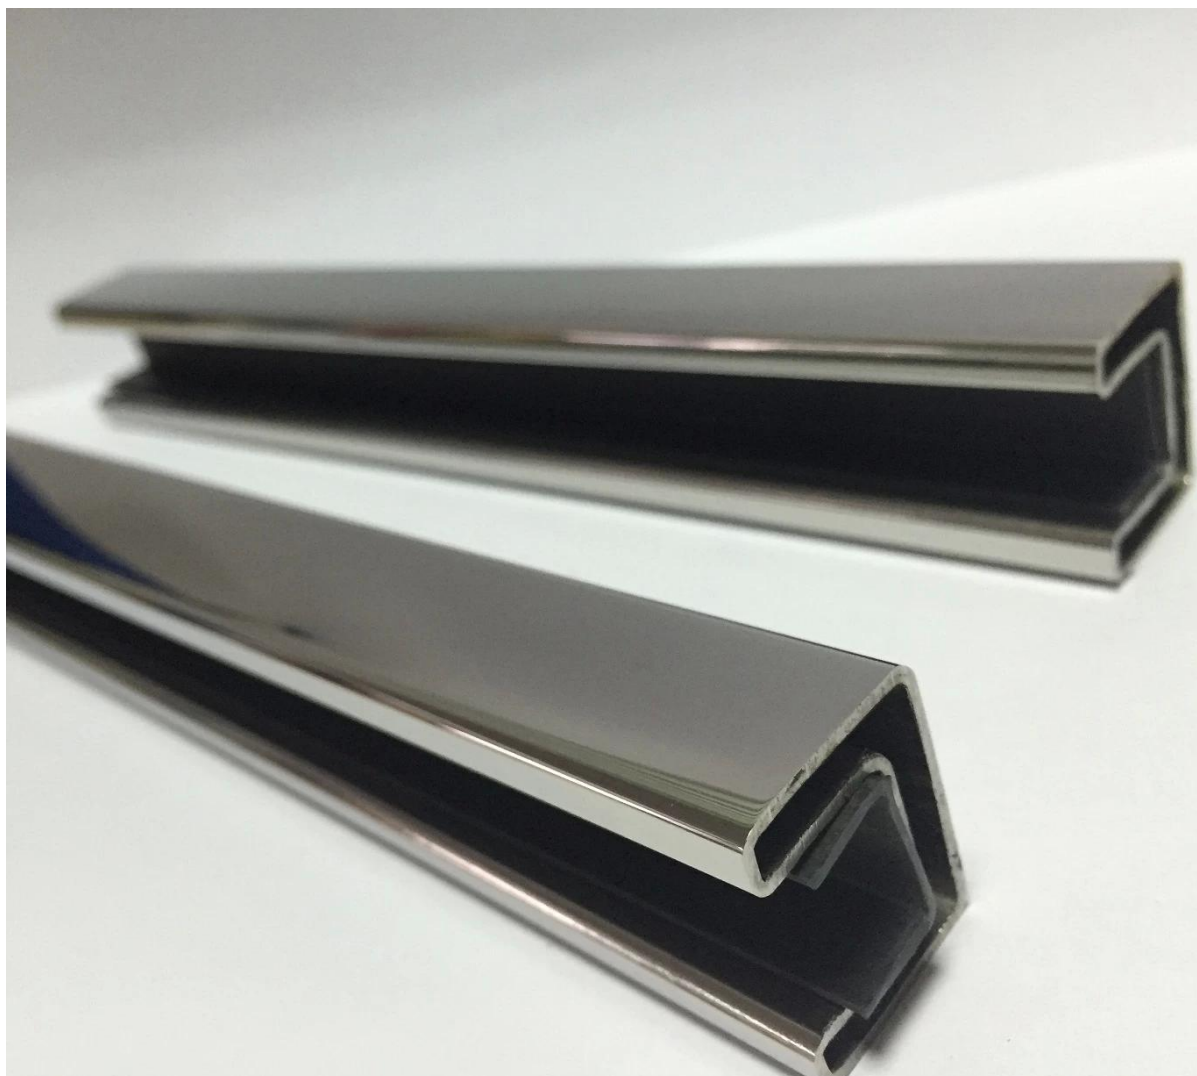

balcone ringhiera di vetro mini corrimano superiore in acciaio inox

materiale: acciaio inox 304/316

finitura: raso o mirro

diamension: 20 * 25mm, scanalatura 14 * 14mm

5,8 meter per lunghezza

corrimano in forma impostazioni