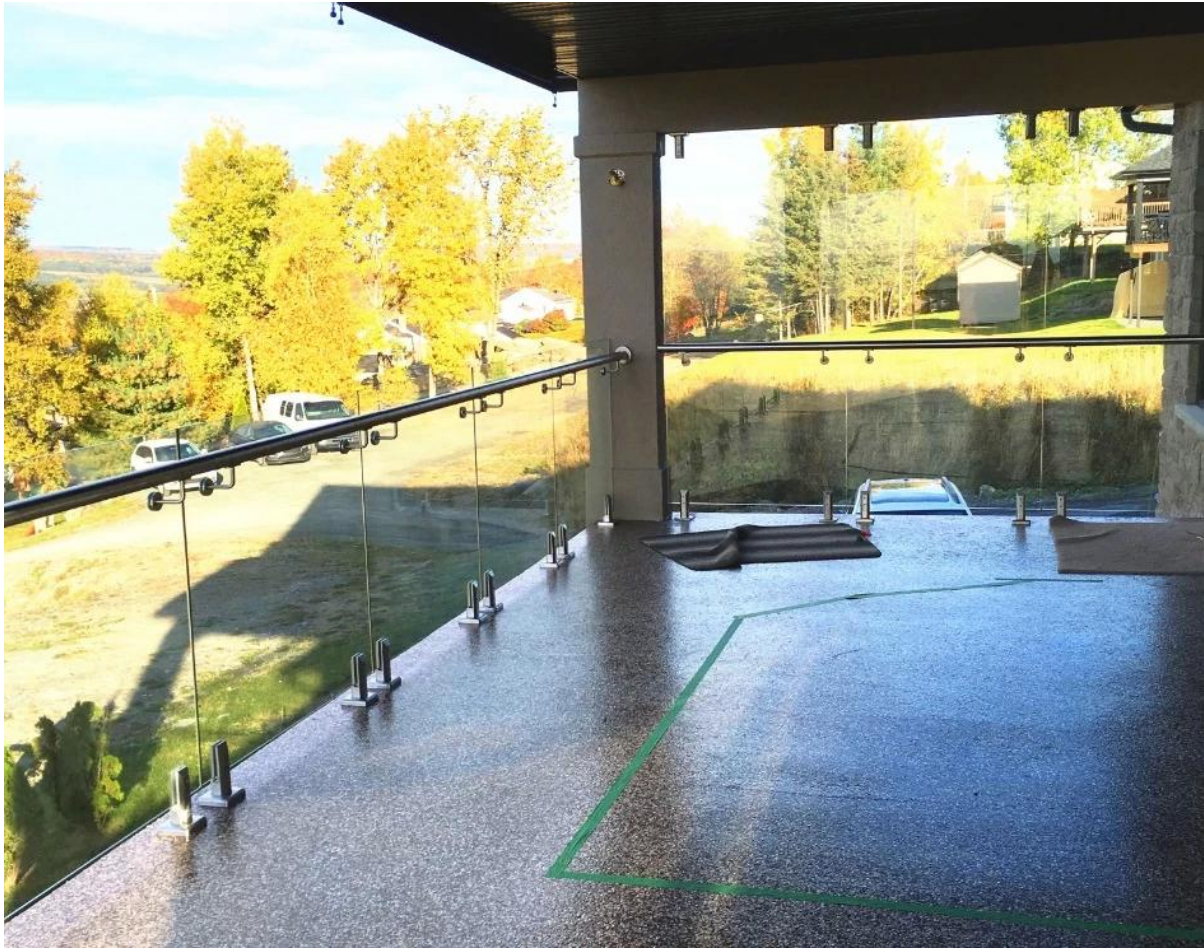

balcone disegno ringhiera in acciaio inox decorativo staffa corrimano piazza all'aperto

1. Modello n P708 staffa corrimano description :

- Materiale: acciaio inossidabile 304/316
- Finitura: Raso / lucidato a specchio
- Per entrambi quadrata e rotonda tubo / 40x40mm / 50x50mm / diameter42.4 / tubo diameter50.8mm
- Spessore del vetro: 8/10 / 10.76 / 12,76 millimetri

KEBIL 科比奥®

2. Nuovo progetto ringhiera di vetro finito foto per il vostro riferimento :

3. vetro rubinetto montaggio, si prega di fare riferimento a:
[javascript: void \(0\); / ** 1.477.991,706996 millions /](javascript: void (0); / ** 1.477.991,706996 millions /)