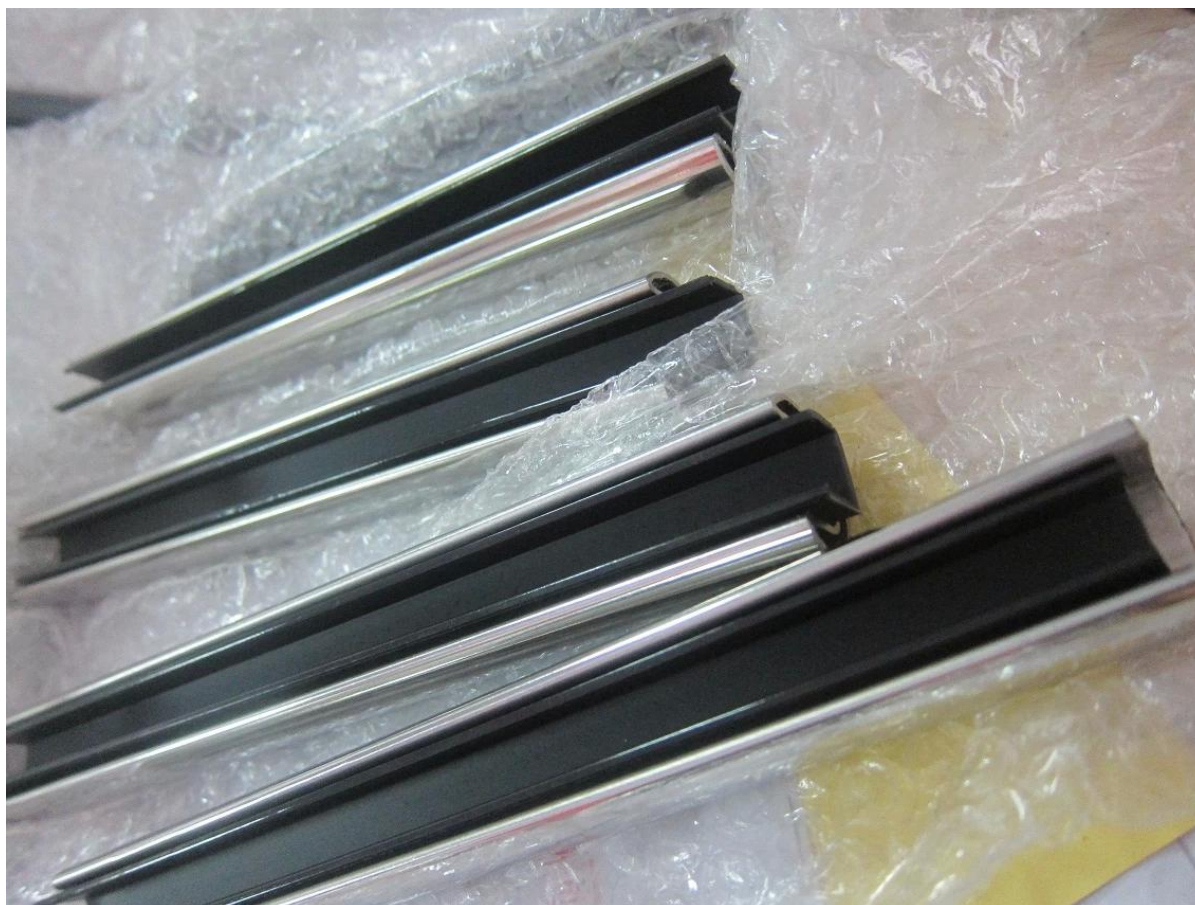

balcone scala piscina fenceing di vetro con canale di guida superiore in acciaio inox

1. guida superiore con canale vetro frameless balaustre in acciaio inox,

KEBIL 科比奥®

20*25mm slot handrail

5.8 m per length

180 degree joiner

90 degree joiner

Vertical adjustable joiner

Horizontal I adjustable joiner

Wall to handrail joiner

End cap

2. guida superiore di vetro frameless balaustre in acciaio inox canale specifiche,

Materiale	acciaio inossidabile 316L
Finitura	Spazzolato o lucidato a specchio
Dimensione	1. Round forma: diametro 25,4 mm, scanalatura 14 * 14mm, 5,8 metri per lunghezza, o secondo il vostro requisito. 2. forma quadrata: 25 * 20mm, scanalatura 14 * 14mm, 5,8 metro per lunghezza, o secondo il vostro requisito.
Per spessore di vetro	10-13,52 mm
RAil raccordos	180 gradi connettore, 90 gradi connettore, parete a staffa connettore rail, protezione di estremità
Position	Ponte ringhiere, inferriate del portico, ringhiera del balcone, ringhiera di vetro frameless zipolo, ringhiere di recinzione piscina ecc.