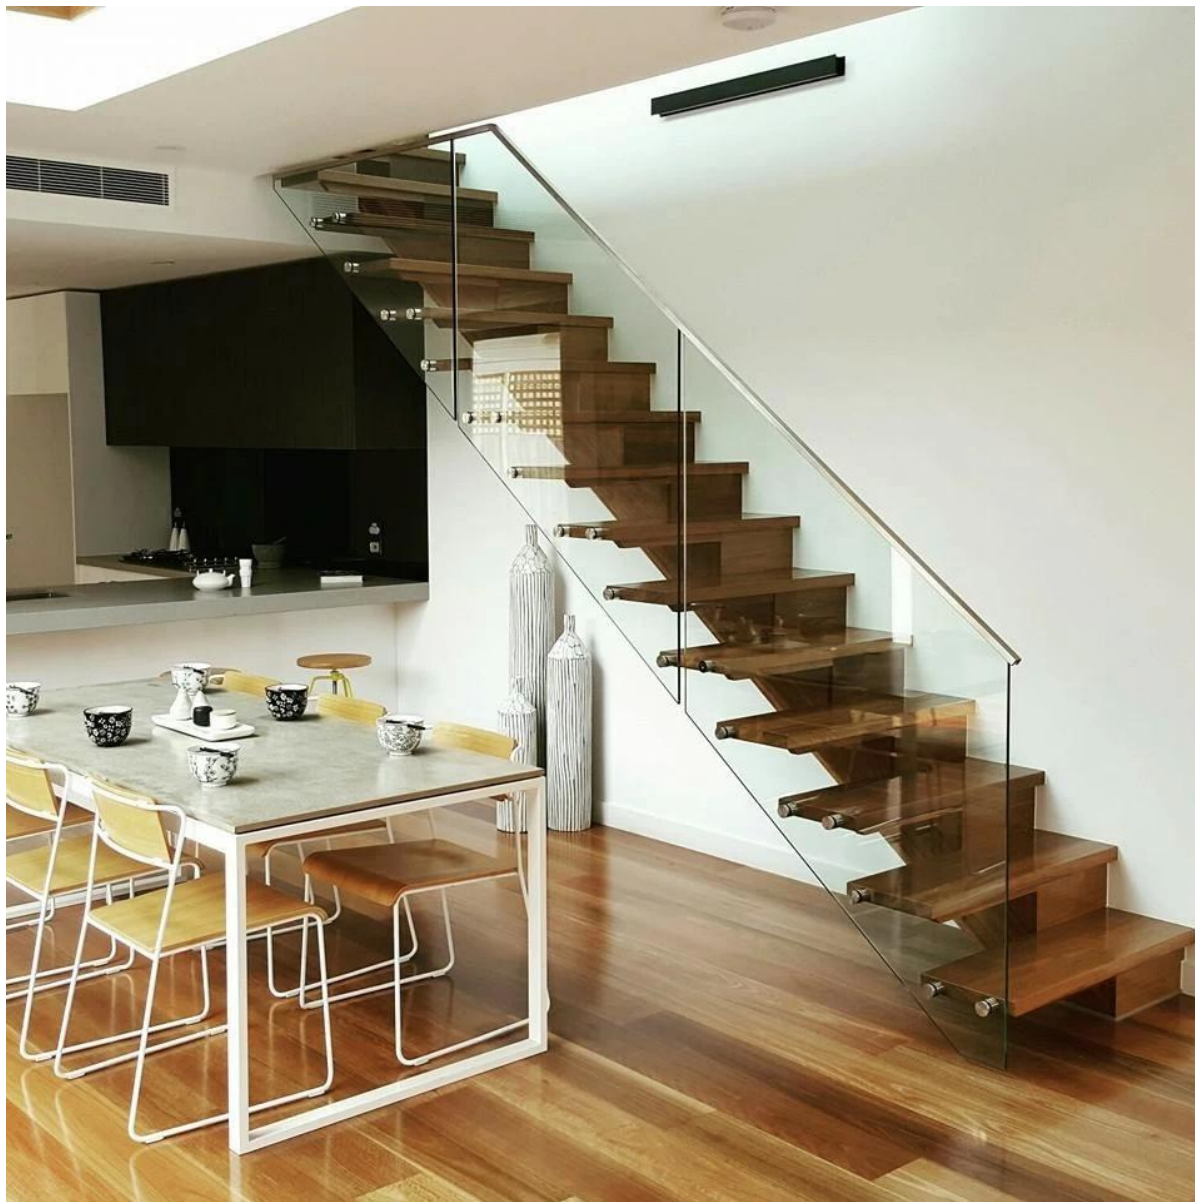

balcone scala piscina fenceing di vetro con canale di guida superiore in acciaio inox

1. guida superiore con canale vetro frameless balaustre in acciaio inox,

KEBIL 科比奥®

20*25mm slot handrail

5.8 m per length

Materiale	acciaio inossidabile 316L
Finitura	Spazzolato o lucidato a specchio
Dimensione	1. Round forma: diametro 25,4 mm, scanalatura 14 * 14mm, 5,8 metri per lunghezza, o secondo il vostro requisito. 2. forma quadrata: 25 * 20mm, scanalatura 14 * 14mm, 5,8 metro per lunghezza, o secondo il vostro requisito.
Per spessore di vetro	10-13,52 mm
RAil raccordos	180 gradi connettore, 90 gradi connettore, parete a staffa connettore rail, protezione di estremità
Position	Ponte ringhiere, inferriate del portico, ringhiera del balcone, ringhiera di vetro frameless zipolo, ringhiere di recinzione piscina ecc.

3. con canale in acciaio stainless guida superiore vetro frameless ringhiera
progettazione progetto:
1). vetro standoff [JavaScript \(0\); /* 1487319738200 */](tel:+390297414873) + Inferriata del balcone top rail:

2). spina di vetro [JavaScript \(0\); /* 1487319813881 */](http://JavaScript(0);/*1487319813881*/) + Guida superiore all'aperto
ringhiera in vetro:

3). vetro stallo + Top rail ringhiera della scala interna vetro: