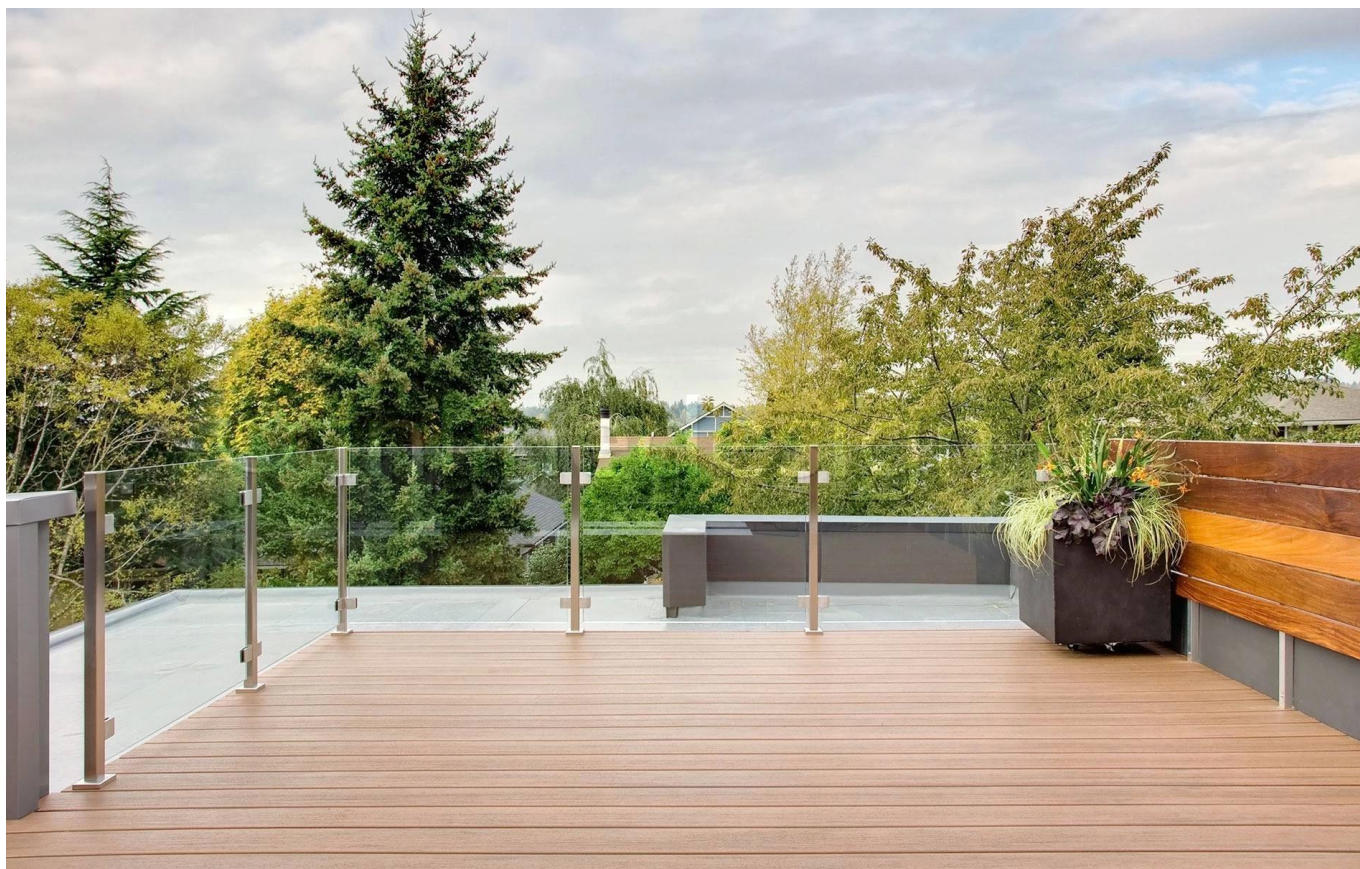

posta ringhiera per balcone design moderno ringhiera di vetro

1. Materiale: acciaio inossidabile 304/316
2. finitura: satinato o lucidato a specchio
3. rotonda posta ringhiera: misura del perno: diametro 50,8 millimetri
Dimensioni corrimano: 50,8 millimetri di diametro
4. posta piazza ringhiera: posta formato: 50 * 50 * 1.5mm
Dimensioni corrimano: 50 * 25 * 1.5mm
5. 1100 millimetri alto, o secondo il vostro requisito dient